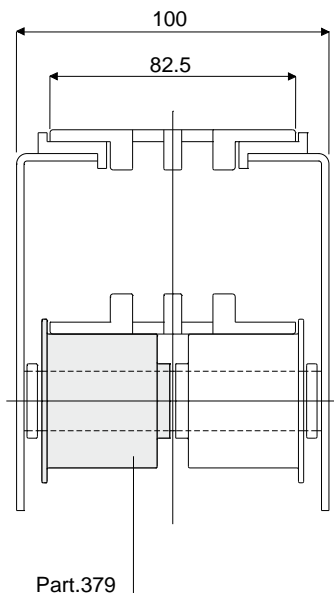

# Rullini sostegno ritorno

Esempio di applicazione

## Rullino per ritorno catene (tipo con flangia)

Part. **379**

Senza tappo di chiusura

Con tappo di chiusura

Df Foro per perno da (mm)	Senza tappo di chiusura	Con tappo di chiusura
	Codice	Codice
12	379 / 90647 <b>NEW</b>	379 / 90650 <b>NEW</b>
15	379 / 84069 <b>NEW</b>	379 / 90651 <b>NEW</b>
16	379 / 90648 <b>NEW</b>	379 / 90652 <b>NEW</b>
18	379 / 90649 <b>NEW</b>	379 / 90653 <b>NEW</b>
20	379 / 84070 <b>NEW</b>	379 / 90654 <b>NEW</b>

## Rullino per ritorno catene (tipo senza flangia)

Part. **380**

Senza tappo di chiusura

Con tappo di chiusura

Df Foro per perno da (mm)	Senza tappo di chiusura	Con tappo di chiusura
	Codice	Codice
12	380 / 90657 <b>NEW</b>	380 / 90660 <b>NEW</b>
15	380 / 84071 <b>NEW</b>	380 / 90661 <b>NEW</b>
16	380 / 90658 <b>NEW</b>	380 / 90662 <b>NEW</b>
18	380 / 90659 <b>NEW</b>	380 / 90663 <b>NEW</b>
20	380 / 84072 <b>NEW</b>	380 / 90664 <b>NEW</b>