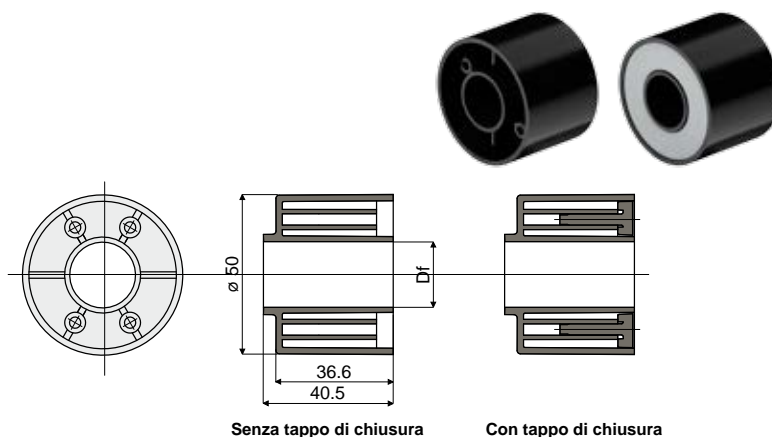

## Rullino per ritorno catene (tipo con flangia)

Part. **379**

Senza tappo di chiusura

Con tappo di chiusura

Df Foro per perno da (mm)	Senza tappo di chiusura	Con tappo di chiusura
	Codice	Codice
12	379 / 90647 <b>NEW</b>	379 / 90650 <b>NEW</b>
15	379 / 84069 <b>NEW</b>	379 / 90651 <b>NEW</b>
16	379 / 90648 <b>NEW</b>	379 / 90652 <b>NEW</b>
18	379 / 90649 <b>NEW</b>	379 / 90653 <b>NEW</b>
20	379 / 84070 <b>NEW</b>	379 / 90654 <b>NEW</b>

**MATERIALI:** Rullino esterno in poliammide colore nero; tappo di chiusura in poliammide colore grigio.

**CARATTERISTICHE:** Da applicare nei tratti di ritorno delle catene.

**CONFEZIONE:** 96 pezzi.

**A RICHIESTA:**

## Rullino per ritorno catene (tipo senza flangia)

Part. **380**

Senza tappo di chiusura

Con tappo di chiusura

Df Foro per perno da (mm)	Senza tappo di chiusura	Con tappo di chiusura
	Codice	Codice
12	380 / 90657 <b>NEW</b>	380 / 90660 <b>NEW</b>
15	380 / 84071 <b>NEW</b>	380 / 90661 <b>NEW</b>
16	380 / 90658 <b>NEW</b>	380 / 90662 <b>NEW</b>
18	380 / 90659 <b>NEW</b>	380 / 90663 <b>NEW</b>
20	380 / 84072 <b>NEW</b>	380 / 90664 <b>NEW</b>