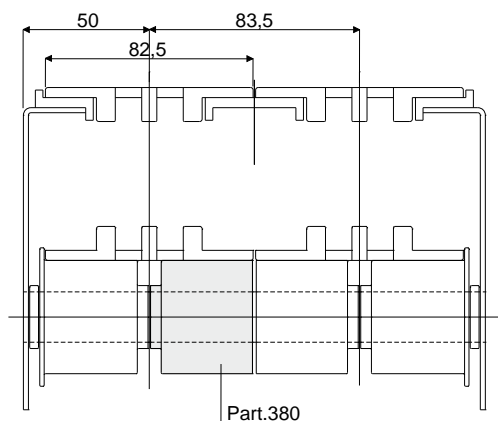

## Rullino per ritorno catene (tipo con flangia)

Part. **379**

Senza tappo di chiusura

Con tappo di chiusura

Df Foro per perno da (mm)	Senza tappo di chiusura	Con tappo di chiusura
	Codice	Codice
12	379 / 90647 <b>NEW</b>	379 / 90650 <b>NEW</b>
15	379 / 84069 <b>NEW</b>	379 / 90651 <b>NEW</b>
16	379 / 90648 <b>NEW</b>	379 / 90652 <b>NEW</b>
18	379 / 90649 <b>NEW</b>	379 / 90653 <b>NEW</b>
20	379 / 84070 <b>NEW</b>	379 / 90654 <b>NEW</b>

**MATERIALI:** Rullino esterno in poliammide colore nero; tappo di chiusura in poliammide colore grigio.

**CARATTERISTICHE:** Da applicare nei tratti di ritorno delle catene.

**CONFEZIONE:** 96 pezzi.

**A RICHIESTA:**

## Rullino per ritorno catene (tipo senza flangia)

Part. **380**

Senza tappo di chiusura

Con tappo di chiusura

Df Foro per perno da (mm)	Senza tappo di chiusura	Con tappo di chiusura
	Codice	Codice
12	380 / 90657 <b>NEW</b>	380 / 90660 <b>NEW</b>
15	380 / 84071 <b>NEW</b>	380 / 90661 <b>NEW</b>
16	380 / 90658 <b>NEW</b>	380 / 90662 <b>NEW</b>
18	380 / 90659 <b>NEW</b>	380 / 90663 <b>NEW</b>
20	380 / 84072 <b>NEW</b>	380 / 90664 <b>NEW</b>