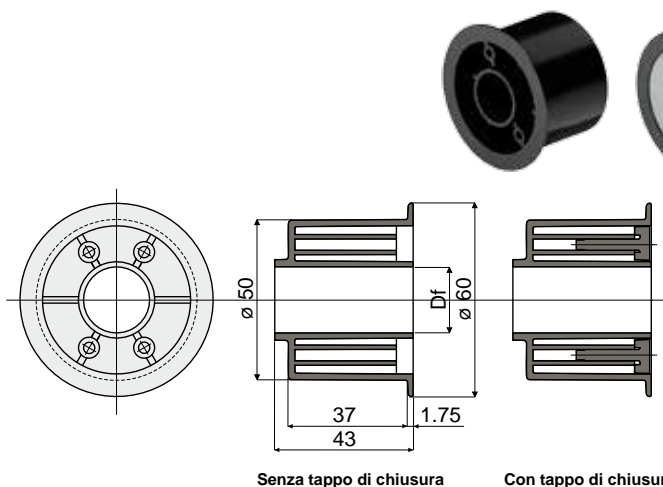

# Rullini sostegno ritorno

Esempio di applicazione

## Rullino per ritorno catene (tipo con flangia)

Part. **379**

Senza tappo di chiusura

Con tappo di chiusura

Df Foro per perno da (mm)	Senza tappo di chiusura	Con tappo di chiusura
	Codice	Codice
12	379 / 90647 <b>NEW</b>	379 / 90650 <b>NEW</b>
15	379 / 84069 <b>NEW</b>	379 / 90651 <b>NEW</b>
16	379 / 90648 <b>NEW</b>	379 / 90652 <b>NEW</b>
18	379 / 90649 <b>NEW</b>	379 / 90653 <b>NEW</b>
20	379 / 84070 <b>NEW</b>	379 / 90654 <b>NEW</b>

**MATERIALI:** Rullino esterno in poliammide colore nero; tappo di chiusura in poliammide colore grigio.

**CARATTERISTICHE:** Da applicare nei tratti di ritorno delle catene.

**CONFEZIONE:** 96 pezzi.

**A RICHIESTA:**

## Rullino per ritorno catene (tipo senza flangia)

Part. **380**

Senza tappo di chiusura

Con tappo di chiusura

Df Foro per perno da (mm)	Senza tappo di chiusura	Con tappo di chiusura
	Codice	Codice
12	380 / 90657 <b>NEW</b>	380 / 90660 <b>NEW</b>
15	380 / 84071 <b>NEW</b>	380 / 90661 <b>NEW</b>
16	380 / 90658 <b>NEW</b>	380 / 90662 <b>NEW</b>
18	380 / 90659 <b>NEW</b>	380 / 90663 <b>NEW</b>
20	380 / 84072 <b>NEW</b>	380 / 90664 <b>NEW</b>