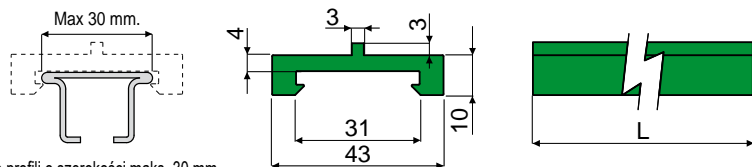

Prowadnice łańcucha i akcesoria

Część. 512 Profil prowadnicy łańcucha

Do profili o szerokości maks. 30 mm.

Kod	Kolor	L
512 / 87079	Zielony	3 Mt.
512 / 87080	Zielony	6 Mt.

MATERIAŁY: Profil prowadnicy z polietylenu.

PARAMETRY: Dostarczana w modułach o długości 3 m i 6 m.

OPAKOWANIE:

- odcinki 3 m: Artykuł sprzedawany na metry - min. 6 m (2 sztuki);
- Wersja 6 m: Artykuł sprzedawany na metry - min. 12 m (2 sztuki).

NA ŻĄDANIE:

Kod	Kolor	L
517 / 87377	Czarny	3 Mt.
517 / 87378	Czarny	6 Mt.

MATERIAŁY: Profil prowadnicy z polietylenu.

PARAMETRY: Powierzchnia ślizgowa szlifowana. Dostarczana w modułach o długości 3 m i 6 m.

OPAKOWANIE:

- odcinki 3 m: Artykuł sprzedawany na metry - min. 6 m (2 sztuki);
- Wersja 6 m: Artykuł sprzedawany na metry - min. 12 m (2 sztuki).

NA ŻĄDANIE:

- Profile prowadnicy łańcucha: Z materiału antystatycznego, kolor czarny.
- Opakowania: Ilości niestandardowe.