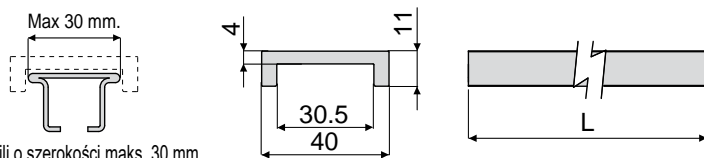

PARAMETRY: Dostarczana w modułach o długości 3 m i 6 m.

OPAKOWANIE:

- odcinki 3 m: Artykuł sprzedawany na metry - min. 6 m (2 sztuki);
- Wersja 6 m: Artykuł sprzedawany na metry - min. 12 m (2 sztuki).

NA ŻĄDANIE:

- Profile prowadnicy łańcucha: Z materiału antystatycznego, kolor czarny.
- Opakowania: Ilości niestandardowe.

Część. 517 Profil prowadnicy łańcucha (Powierzchnia ślizgowa szlifowana)

Do profili o szerokości maks. 30 mm.

Kod	Kolor	L
517 / 87377	Czarny	3 Mt.
517 / 87378	Czarny	6 Mt.

MATERIAŁY: Profil prowadnicy z polietylenu.

PARAMETRY: Powierzchnia ślizgowa szlifowana. Dostarczana w modułach o długości 3 m i 6 m.

OPAKOWANIE: