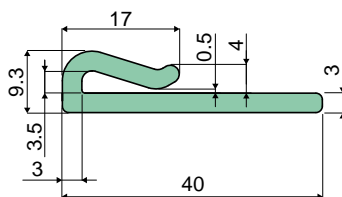

Guide catena e accessori

Estruso in rotoli da 50 / 60 Mt. per lamiere da 2 a 4 mm.

Part. **361**

Codice
361 / 83717

MATERIALI: Estruso in UHMWPE colore verde.

CONFEZIONE: Articolo venduto a Mt. - min. 50 Mt.

A RICHIESTA:

- Estrusi: In diverse colorazioni, lunghezze.

Estruso in rotoli da 60 Mt. per lamiere da 2 a 4 mm.

Part. **362**

Codice
362 / 83718

MATERIALI: Estruso in UHMWPE colore verde.

CONFEZIONE: Articolo venduto a Mt. - min. 60 Mt.

A RICHIESTA:

- Estrusi: In diverse colorazioni, lunghezze.

Estruso in rotoli da 60 Mt. per lamiere da 2 a 4 mm.

Part. **363**

Codice
363 / 83719

MATERIALI: Estruso in UHMWPE colore verde.

CONFEZIONE: Articolo venduto a Mt. - min. 60 Mt.

A RICHIESTA:

- Estrusi: In diverse colorazioni, lunghezze.

Profili per piatto 30x3 mm. in barre da 3 Mt.

Part. **364**

Codice
364 / 83720

MATERIALI: Estruso in UHMWPE colore verde.

CONFEZIONE: Articolo venduto a Mt. - min. 6 Mt. (2 pezzi).