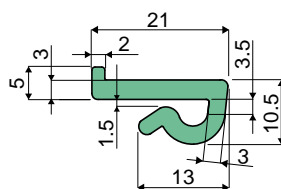

Guide catena e accessori

Estruso in rotoli da 50 / 60 Mt. per lamiere da 2 a 4 mm.

Part. **361**

Codice
361 / 83717

MATERIALI: Estruso in UHMWPE colore verde.

CONFEZIONE: Articolo venduto a Mt. - min. 50 Mt.

A RICHIESTA:

- Estrusi: In diverse colorazioni, lunghezze.

Estruso in rotoli da 60 Mt. per lamiere da 2 a 4 mm.

Part. **362**

Codice
362 / 83718

MATERIALI: Estruso in UHMWPE colore verde.

CONFEZIONE: Articolo venduto a Mt. - min. 60 Mt.

A RICHIESTA:

- Estrusi: In diverse colorazioni, lunghezze.

Estruso in rotoli da 60 Mt. per lamiere da 2 a 4 mm.

Part. **363**

Codice
363 / 83719

MATERIALI: Estruso in UHMWPE colore verde.

CONFEZIONE: Articolo venduto a Mt. - min. 60 Mt.

A RICHIESTA:

- Estrusi: In diverse colorazioni, lunghezze.

Profili per piatto 30x3 mm. in barre da 3 Mt.

Part. **364**

Codice
364 / 83720

MATERIALI: Estruso in UHMWPE colore verde.

CONFEZIONE: Articolo venduto a Mt. - min. 6 Mt. (2 pezzi).