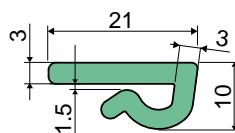

Guide catena e accessori

Estruso in rotoli da 50 / 60 Mt. per lamiere da 2 a 4 mm.

Part. **361**

Codice
361 / 83717

MATERIALI: Estruso in UHMWPE colore verde.

CONFEZIONE: Articolo venduto a Mt. - min. 50 Mt.

A RICHIESTA:

- Estrusi: In diverse colorazioni, lunghezze.

Estruso in rotoli da 60 Mt. per lamiere da 2 a 4 mm.

Part. **362**

Codice
362 / 83718

MATERIALI: Estruso in UHMWPE colore verde.

CONFEZIONE: Articolo venduto a Mt. - min. 60 Mt.

A RICHIESTA:

- Estrusi: In diverse colorazioni, lunghezze.

Estruso in rotoli da 60 Mt. per lamiere da 2 a 4 mm.

Part. **363**

Codice
363 / 83719

MATERIALI: Estruso in UHMWPE colore verde.

CONFEZIONE: Articolo venduto a Mt. - min. 60 Mt.

A RICHIESTA:

- Estrusi: In diverse colorazioni, lunghezze.

Profili per piatto 30x3 mm. in barre da 3 Mt.

Part. **364**

Codice
364 / 83720

MATERIALI: Estruso in UHMWPE colore verde.

CONFEZIONE: Articolo venduto a Mt. - min. 6 Mt. (2 pezzi).