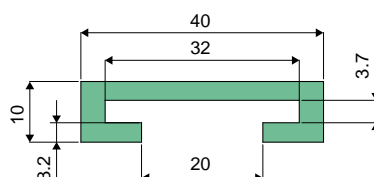

A RICHIESTA:

- Estrusi: In diverse colorazioni, lunghezze.

Estruso in rotoli da 60 Mt. per lamiere da 2 a 4 mm.

Part. **362**

Codice
362 / 83718

MATERIALI: Estruso in UHMWPE colore verde.

CONFEZIONE: Articolo venduto a Mt. - min. 60 Mt.

A RICHIESTA:

- Estrusi: In diverse colorazioni, lunghezze.

Estruso in rotoli da 60 Mt. per lamiere da 2 a 4 mm.

Part. **363**

Codice
363 / 83719

MATERIALI: Estruso in UHMWPE colore verde.

CONFEZIONE: Articolo venduto a Mt. - min. 60 Mt.

A RICHIESTA:

- Estrusi: In diverse colorazioni, lunghezze.

Profili per piatto 30x3 mm. in barre da 3 Mt.

Part. **364**

Codice
364 / 83720

MATERIALI: Estruso in UHMWPE colore verde.

CONFEZIONE: Articolo venduto a Mt. - min. 6 Mt. (2 pezzi).