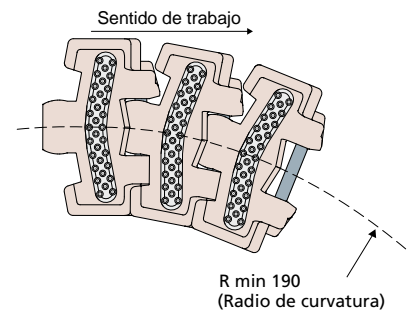

Cadenas y accesorios

Ejemplo de aplicación

Cadena curvilínea con parte superior de goma
(879 TAB BO)

Tipo **713**

Código
713 / 87153

MATERIALES: Tablillas de acetálica de color marrón; goma termoplástica de color gris; pernos de acero inoxidable AISI 304.

CARACTERÍSTICAS: Para usar con las ruedas:

Piezas 310, 457, 456, 455, 454, 458 y 459.; ideal para elevadores.

Carga de trabajo máx.: 2100 N.

PAQUETE: 3,05 m.

POR ENCARGO:

- Tablillas: De distintos materiales; diferentes colores.
- Confecciones: No estándar.