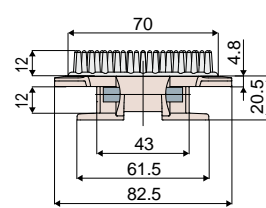

Cadenas y accesorios

Ejemplo de aplicación

Cadena curvilínea con parte superior de goma
(879 TAB BO)

Tipo **713**

Código
713 / 87153

MATERIALES: Tablillas de acetálica de color marrón; goma termoplástica de color gris; pernos de acero inoxidable AISI 304.

CARACTERÍSTICAS: Para usar con las ruedas:

Piezas 310, 457, 456, 455, 454, 458 y 459.; ideal para elevadores.

Carga de trabajo máx.: 2100 N.

PAQUETE: 3,05 m.

POR ENCARGO:

- Tablillas: De distintos materiales; diferentes colores.
- Confecciones: No estándar.