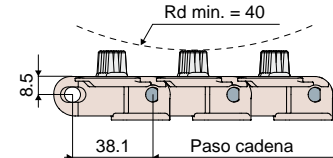

Cadenas y accesorios

Ejemplo de aplicación

Cadena curvilínea con parte superior de goma
(879 TAB BO)

Tipo **713**

Código
713 / 87153

MATERIALES: Tablillas de acetálica de color marrón; goma termoplástica de color gris; pernos de acero inoxidable AISI 304.

CARACTERÍSTICAS: Para usar con las ruedas:

Piezas 310, 457, 456, 455, 454, 458 y 459.; ideal para elevadores.

Carga de trabajo máx.: 2100 N.

PAQUETE: 3,05 m.

POR ENCARGO:

- Tablillas: De distintos materiales; diferentes colores.
- Confecciones: No estándar.