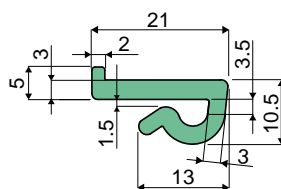

Guide catena e accessori

Estruso in rotoli da 50 / 60 Mt. per lamiere da 2 a 4 mm.

Part. **361**

Codice

361 / 83717

MATERIALI: Estruso in UHMWPE colore verde.

CONFEZIONE: Articolo venduto a Mt. - min. 50 Mt.

Estruso in rotoli da 60 Mt. per lamiere da 2 a 4 mm.

Part. **362**

Codice

362 / 83718

MATERIALI: Estruso in UHMWPE colore verde.

CONFEZIONE: Articolo venduto a Mt. - min. 60 Mt.

Estruso in rotoli da 60 Mt. per lamiere da 2 a 4 mm.

Part. **363**

Codice

363 / 83719

MATERIALI: Estruso in UHMWPE colore verde.

CONFEZIONE: Articolo venduto a Mt. - min. 60 Mt.

Profili per piatto 30x3 mm. in barre da 3 Mt.

Part. **364**

Codice

364 / 83720

MATERIALI: Estruso in UHMWPE colore verde.

CONFEZIONE: Articolo venduto a Mt. - min. 6 Mt. (2 pezzi).