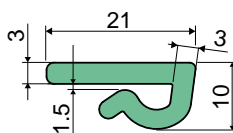

Guide catena e accessori

Estruso in rotoli da 50 / 60 Mt. per lamiere da 2 a 4 mm.

Part. **361**

Codice

361 / 83717

MATERIALI: Estruso in UHMWPE colore verde.

CONFEZIONE: Articolo venduto a Mt. - min. 50 Mt.

Estruso in rotoli da 60 Mt. per lamiere da 2 a 4 mm.

Part. **362**

Codice

362 / 83718

MATERIALI: Estruso in UHMWPE colore verde.

CONFEZIONE: Articolo venduto a Mt. - min. 60 Mt.

Estruso in rotoli da 60 Mt. per lamiere da 2 a 4 mm.

Part. **363**

Codice

363 / 83719

MATERIALI: Estruso in UHMWPE colore verde.

CONFEZIONE: Articolo venduto a Mt. - min. 60 Mt.

Profili per piatto 30x3 mm. in barre da 3 Mt.

Part. **364**

Codice

364 / 83720

MATERIALI: Estruso in UHMWPE colore verde.

CONFEZIONE: Articolo venduto a Mt. - min. 6 Mt. (2 pezzi).