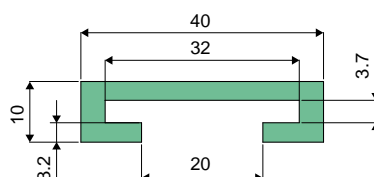

Estruso in rotoli da 60 Mt. per lamiere da 2 a 4 mm.

Part. **362**

Codice

362 / 83718

MATERIALI: Estruso in UHMWPE colore verde.

CONFEZIONE: Articolo venduto a Mt. - min. 60 Mt.

Estruso in rotoli da 60 Mt. per lamiere da 2 a 4 mm.

Part. **363**

Codice

363 / 83719

MATERIALI: Estruso in UHMWPE colore verde.

CONFEZIONE: Articolo venduto a Mt. - min. 60 Mt.

Profili per piatto 30x3 mm. in barre da 3 Mt.

Part. **364**

Codice

364 / 83720

MATERIALI: Estruso in UHMWPE colore verde.

CONFEZIONE: Articolo venduto a Mt. - min. 6 Mt. (2 pezzi).