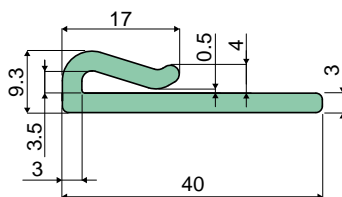

Guide catena e accessori

Estruso in rotoli da 50 / 60 Mt. per lamiere da 2 a 4 mm.

Part. **361**

Codice

361 / 83717

MATERIALI: Estruso in UHMWPE colore verde.

CONFEZIONE: Articolo venduto a Mt. - min. 50 Mt.

Estruso in rotoli da 60 Mt. per lamiere da 2 a 4 mm.

Part. **362**

Codice

362 / 83718

MATERIALI: Estruso in UHMWPE colore verde.

CONFEZIONE: Articolo venduto a Mt. - min. 60 Mt.

Estruso in rotoli da 60 Mt. per lamiere da 2 a 4 mm.

Part. **363**

Codice

363 / 83719

MATERIALI: Estruso in UHMWPE colore verde.

CONFEZIONE: Articolo venduto a Mt. - min. 60 Mt.

Profili per piatto 30x3 mm. in barre da 3 Mt.

Part. **364**

Codice

364 / 83720

MATERIALI: Estruso in UHMWPE colore verde.

CONFEZIONE: Articolo venduto a Mt. - min. 6 Mt. (2 pezzi).