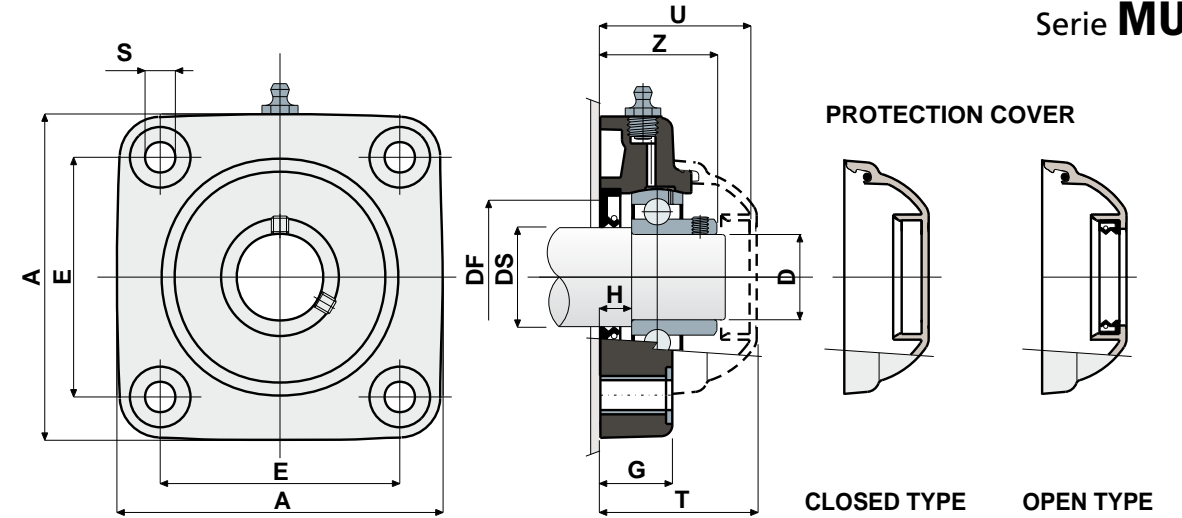

# Square flanged bearing supports

Technical data

Serie **UCF/CS**  
Serie **MUCF/CS**

DS	D	SERIE	CHROME STEEL BEARING													COVER CODES													
			Support CODES						DIMENSIONS (mm)							Bearing load (N)			Bearing support load				GREY RAL 7042	BLUE RAL 5015	ORANGE RAL 2004	RED RAL 3000			
			Standard bearing		Long Life bearing				E	A	S	G	H	Z	U	T	DF		C	CO	(N)	Closed	Open	Closed	Open	Closed	Open		
25	20	UCF 204 CS	80260	85246	89229	89573	89580	89588	63,5	90	10,5	19	8,5	33,8	44	46,5	45	40	12800	6600	16500	80254	80255	87259	83901	82305	82306	87540	87541
30	25	UCF 205 CS	80178	85247	89230	89574	89581	89589	70	99,5	10,5	22	10	36,9	47	49,5	50	45	14000	7800	17000	80075	80076	85384	85385	82276	82277	87542	87543
35	30	UCF 206 CS	80179	85248	89231	89575	89582	89590	83	113	10,5	26	11,5	41,7	52,5	55	60	50	19500	11300	17500	80011	80053	84100	80354	82278	82279	87531	87530
35	30	MUCF 206 CS	84045	85249	89232	89576	89583	89591	83	113	10,5	26	11,5	41,3	65	68	60	50	19500	11300	17500	80256	80494	83088	87271	82280	87555	87528	87569
40	35	UCF 207 CS	80180	85250	89233	86697	89584	89592	92	122	10,5	26	10,5	43,2	57	59	70	55	25500	15300	18000	80077	80078	80969	80275	82284	82285	87544	87545
40	35	MUCF 207 CS	84046	85251	89234	89577	89585	89593	83	122	10,5	26	10,5	42,8	65	68	70	55	25500	15300	18000	80256	80495	83088	87277	82280	87557	87528	87529
45	40	UCF 208 CS	80261	85252	89235	89578	89586	89594	102	133	10,5	26	9	44,8	65	68	78	65	32500	19800	18000	80256	80257	83088	86722	82280	82281	87528	82804
45	40	MUCF 208 CS	80713	85253	89236	89579	89587	89595	83	113	10,5	26	9	44,8	65	68	78	65	32500	19800	18000	80256	80257	83088	86722	82280	82281	87528	82804