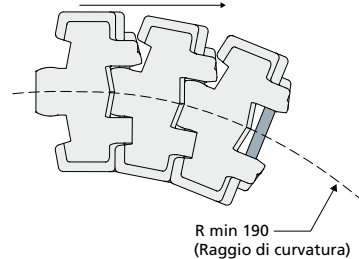

# Catene e accessori

Esempio di applicazione

## Catena curvilinea (879 TAB BO)

Part. **711**

Codice	Materiale	Colore
711 / 86729	Acetalica	Marrone
711 / 86730	PA + additivo autolubrificante	Nero

**MATERIALI:** Tapparelle in acetalica colore marrone o in poliammide colore nero additivato con autolubrificante; perni in acciaio inox AISI 304.

**CARATTERISTICHE:** Da utilizzare con le ruote:

Part.310, 457, 456, 455, 454, 458, 459.

Carico di lavoro Max.: 2100 N.

**CONFEZIONE:** 3,05 Mt.