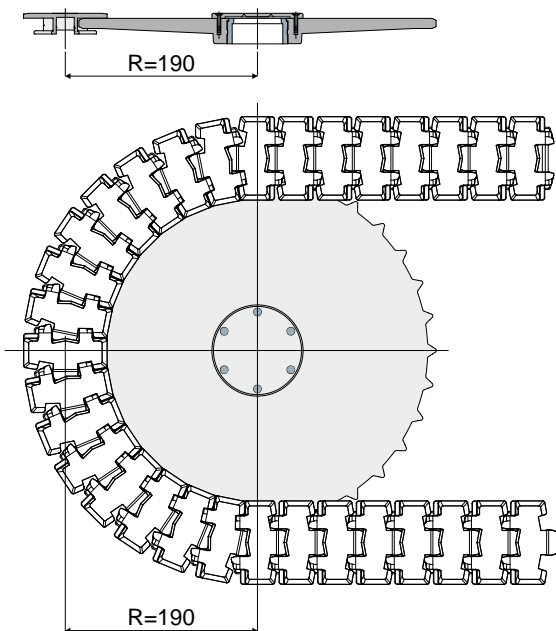

## Catena curvilinea (879 TAB BO)

Part. **711**

Codice	Materiale	Colore
711 / 86729	Acetalica	Marrone
711 / 86730	PA + additivo autolubrificante	Nero

**MATERIALI:** Tapparelle in acetalica colore marrone o in poliammide colore nero additivato con autolubrificante; perni in acciaio inox AISI 304.

**CARATTERISTICHE:** Da utilizzare con le ruote:

Part.310, 457, 456, 455, 454, 458, 459.

Carico di lavoro Max.: 2100 N.

**CONFEZIONE:** 3,05 Mt.