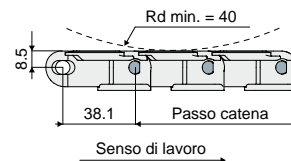

## Catena curvilinea (879 TAB BO)

Part. **711**

Codice	Materiale	Colore
711 / 86729	Acetalica	Marrone
711 / 86730	PA + additivo autolubrificante	Nero

**MATERIALI:** Tapparelle in acetalica colore marrone o in poliammide colore nero additivato con autolubrificante; perni in acciaio inox AISI 304.

**CARATTERISTICHE:** Da utilizzare con le ruote:

Part.310, 457, 456, 455, 454, 458, 459.

Carico di lavoro Max.: 2100 N.

**CONFEZIONE:** 3,05 Mt.