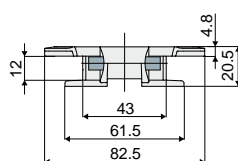

## Catena curvilinea (879 TAB BO)

Part. **711**

Codice	Materiale	Colore
711 / 86729	Acetalica	Marrone
711 / 86730	PA + additivo autolubrificante	Nero

**MATERIALI:** Tapparelle in acetalica colore marrone o in poliammide colore nero additivato con autolubrificante; perni in acciaio inox AISI 304.

**CARATTERISTICHE:** Da utilizzare con le ruote:

Part.310, 457, 456, 455, 454, 458, 459.

Carico di lavoro Max.: 2100 N.

**CONFEZIONE:** 3,05 Mt.