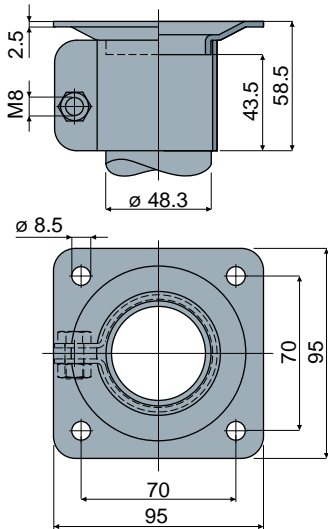

قطعة 409 رأس دعامة جانبية

كود
409 / 84440

- الخامات: رأس وبراعي وصواميل من الفولاذ المقاوم للصدأ AISI 304 .
المواصفات: يتم توريدها كاملة مزودة براعي وصواميل
العبوة: 8 قطع.
حسب الطلب:
• العبوات: حسب طلبك.
• تركيب: البراعي والصواميل والحلقات المعدنية.

مثال التطبيق

قطعة 402 رأس المحمل

كود
402 / 84324

- الخامات: رأس وبراعي وصواميل من الفولاذ المقاوم للصدأ AISI 304 .
المواصفات: يتم توريدها كاملة مزودة براعي وصواميل
العبوة: 8 قطع.
حسب الطلب:
• العبوات: حسب طلبك.
• تركيب: البراعي والصواميل والحلقات المعدنية.