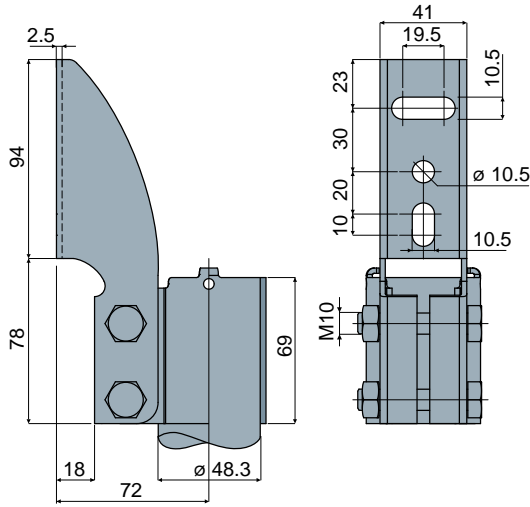

قطعة 409 رأس دعامة جانبية

كود
409 / 84440

- الخامات: رأس وبراعي وصواميل من الفولاذ المقاوم للصدأ AISI 304 .
المواصفات: يتم توريدها كاملة مزودة براعي وصواميل
العبوة: 8 قطع.
حسب الطلب:
• العبوات: حسب طلبك.
• تركيب: البراعي والصواميل والحلقات المعدنية.

مثال التطبيق

قطعة 402 رأس المحمل

كود
402 / 84324

- الخامات: رأس وبراعي وصواميل من الفولاذ المقاوم للصدأ AISI 304 .
المواصفات: يتم توريدها كاملة مزودة براعي وصواميل
العبوة: 8 قطع.
حسب الطلب:
• العبوات: حسب طلبك.
• تركيب: البراعي والصواميل والحلقات المعدنية.