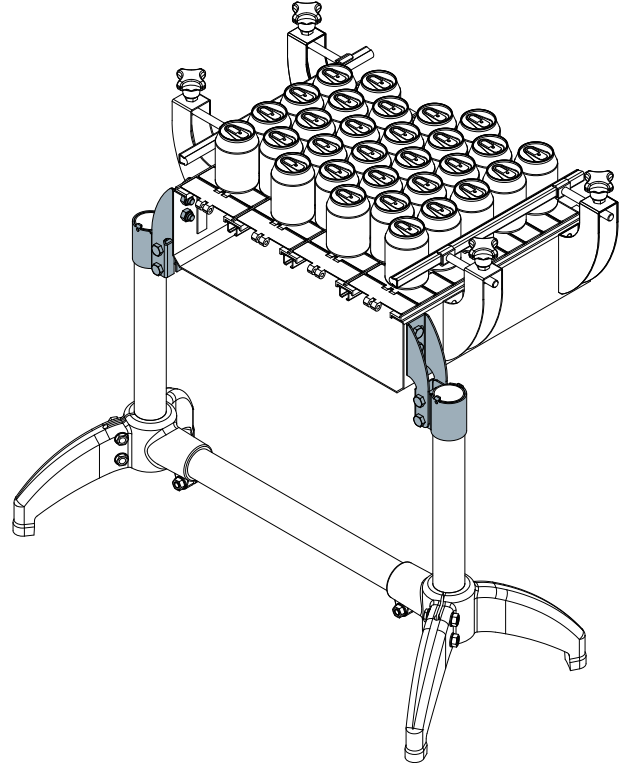

قطعة 409 رأس دعامة جانبية

كود
409 / 84440

- الخامات: رأس وبراعي وصواميل من الفولاذ المقاوم للصدأ AISI 304 .
المواصفات: يتم توريدها كاملة مزودة براعي وصواميل
العبوة: 8 قطع.
حسب الطلب:
• العبوات: حسب طلبك.
• تركيب: البراعي والصواميل والحلقات المعدنية.

مثال التطبيق

قطعة 402 رأس المحمل

كود
402 / 84324

- الخامات: رأس وبراعي وصواميل من الفولاذ المقاوم للصدأ AISI 304 .
المواصفات: يتم توريدها كاملة مزودة براعي وصواميل
العبوة: 8 قطع.
حسب الطلب:
• العبوات: حسب طلبك.
• تركيب: البراعي والصواميل والحلقات المعدنية.