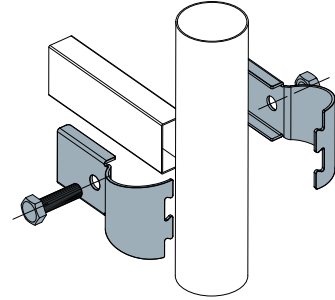

قطعة 403 وصلة للأنايب المربعة

كود
403 / 84325

- الخامات: وصلة وبراعي وصواميل من الفولاذ المقاوم للصدأ AISI 304 .
المواصفات: يتم توريدها كاملة مزودة براعي وصواميل العبوة: 8 قطع.
حسب الطلب:
• العبوات: حسب طلبك.
• تركيب: البراعي والصواميل والحلقات المعدنية.

مثال التطبيق

قطعة 404 وصلة للأنايب المربعة

كود
404 / 84326

- الخامات: وصلة وبراعي وصواميل من الفولاذ المقاوم للصدأ AISI 304 .
المواصفات: يتم توريدها كاملة مزودة براعي وصواميل العبوة: 8 قطع.
حسب الطلب:
• العبوات: حسب طلبك.
• تركيب: البراعي والصواميل والحلقات المعدنية.

مثال التطبيق

قطعة 401 وصلة للأنايب المربعة

كود
401 / 84323

- الخامات: وصلة وبراعي وصواميل من الفولاذ المقاوم للصدأ AISI 304 .
المواصفات: يتم توريدها كاملة مزودة براعي وصواميل العبوة: 8 قطع.
حسب الطلب:
• العبوات: حسب طلبك.
• تركيب: البراعي والصواميل والحلقات المعدنية.