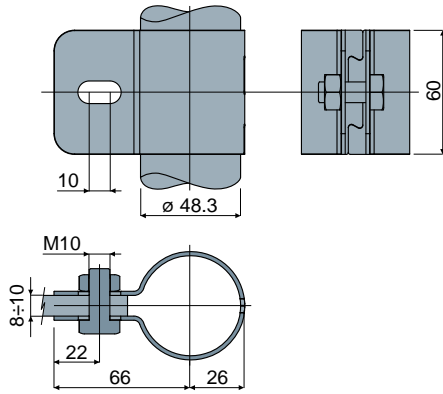

قطعة 403 وصلة للأنايب المربعة

كود
403 / 84325

- الخامات: وصلة وبراعي وصواميل من الفولاذ المقاوم للصدأ AISI 304 .
المواصفات: يتم توريدها كاملة مزودة براعي وصواميل العبوة: 8 قطع.
حسب الطلب:
• العبوات: حسب طلبك.
• تركيب: البراعي والصواميل والحلقات المعدنية.

مثال التطبيق

قطعة 404 وصلة للأنايب المربعة

كود
404 / 84326

- الخامات: وصلة وبراعي وصواميل من الفولاذ المقاوم للصدأ AISI 304 .
المواصفات: يتم توريدها كاملة مزودة براعي وصواميل العبوة: 8 قطع.
حسب الطلب:
• العبوات: حسب طلبك.
• تركيب: البراعي والصواميل والحلقات المعدنية.

مثال التطبيق

قطعة 401 وصلة للأنايب المربعة

كود
401 / 84323

- الخامات: وصلة وبراعي وصواميل من الفولاذ المقاوم للصدأ AISI 304 .
المواصفات: يتم توريدها كاملة مزودة براعي وصواميل العبوة: 8 قطع.
حسب الطلب:
• العبوات: حسب طلبك.
• تركيب: البراعي والصواميل والحلقات المعدنية.