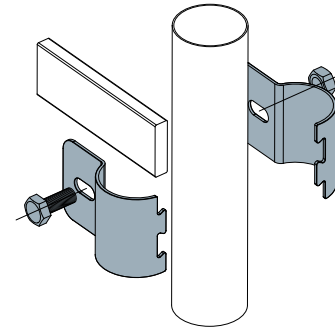

قطعة 403 وصلة للأنايب المربعة

كود
403 / 84325

- الخامات: وصلة وبراعي وصواميل من الفولاذ المقاوم للصدأ AISI 304 .
المواصفات: يتم توريدها كاملة مزودة براعي وصواميل العبوة: 8 قطع.
حسب الطلب:
• العبوات: حسب طلبك.
• تركيب: البراعي والصواميل والحلقات المعدنية.

مثال التطبيق

قطعة 404 وصلة للأنايب المربعة

كود
404 / 84326

- الخامات: وصلة وبراعي وصواميل من الفولاذ المقاوم للصدأ AISI 304 .
المواصفات: يتم توريدها كاملة مزودة براعي وصواميل العبوة: 8 قطع.
حسب الطلب:
• العبوات: حسب طلبك.
• تركيب: البراعي والصواميل والحلقات المعدنية.

مثال التطبيق

قطعة 401 وصلة للأنايب المربعة

كود
401 / 84323

- الخامات: وصلة وبراعي وصواميل من الفولاذ المقاوم للصدأ AISI 304 .
المواصفات: يتم توريدها كاملة مزودة براعي وصواميل العبوة: 8 قطع.
حسب الطلب:
• العبوات: حسب طلبك.
• تركيب: البراعي والصواميل والحلقات المعدنية.