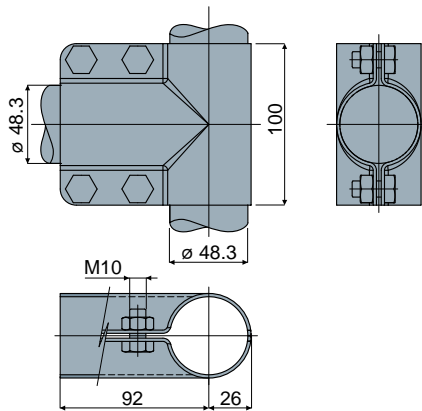

قطعة 403 وصلة للأنايب المربعة

كود
403 / 84325

- الخامات: وصلة وبراعي وصواميل من الفولاذ المقاوم للصدأ AISI 304 .
المواصفات: يتم توريدها كاملة مزودة براعي وصواميل العبوة: 8 قطع.
حسب الطلب:
• العبوات: حسب طلبك.
• تركيب: البراعي والصواميل والحلقات المعدنية.

مثال التطبيق

قطعة 404 وصلة للأنايب المربعة

كود
404 / 84326

- الخامات: وصلة وبراعي وصواميل من الفولاذ المقاوم للصدأ AISI 304 .
المواصفات: يتم توريدها كاملة مزودة براعي وصواميل العبوة: 8 قطع.
حسب الطلب:
• العبوات: حسب طلبك.
• تركيب: البراعي والصواميل والحلقات المعدنية.

مثال التطبيق

قطعة 401 وصلة للأنايب المربعة

كود
401 / 84323

- الخامات: وصلة وبراعي وصواميل من الفولاذ المقاوم للصدأ AISI 304 .
المواصفات: يتم توريدها كاملة مزودة براعي وصواميل العبوة: 8 قطع.
حسب الطلب:
• العبوات: حسب طلبك.
• تركيب: البراعي والصواميل والحلقات المعدنية.