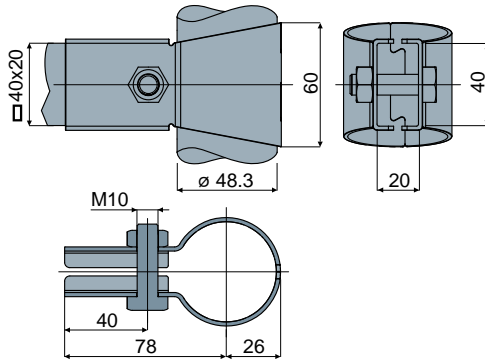

قطعة 403 وصلة للأنايب المربعة

كود
403 / 84325

- الخامات: وصلة وبراعي وصواميل من الفولاذ المقاوم للصدأ AISI 304 .
المواصفات: يتم توريدها كاملة مزودة براعي وصواميل العبوة: 8 قطع.
حسب الطلب:
• العبوات: حسب طلبك.
• تركيب: البراعي والصواميل والحلقات المعدنية.

مثال التطبيق

قطعة 404 وصلة للأنايب المربعة

كود
404 / 84326

- الخامات: وصلة وبراعي وصواميل من الفولاذ المقاوم للصدأ AISI 304 .
المواصفات: يتم توريدها كاملة مزودة براعي وصواميل العبوة: 8 قطع.
حسب الطلب:
• العبوات: حسب طلبك.
• تركيب: البراعي والصواميل والحلقات المعدنية.

مثال التطبيق

قطعة 401 وصلة للأنايب المربعة

كود
401 / 84323

- الخامات: وصلة وبراعي وصواميل من الفولاذ المقاوم للصدأ AISI 304 .
المواصفات: يتم توريدها كاملة مزودة براعي وصواميل العبوة: 8 قطع.
حسب الطلب:
• العبوات: حسب طلبك.
• تركيب: البراعي والصواميل والحلقات المعدنية.