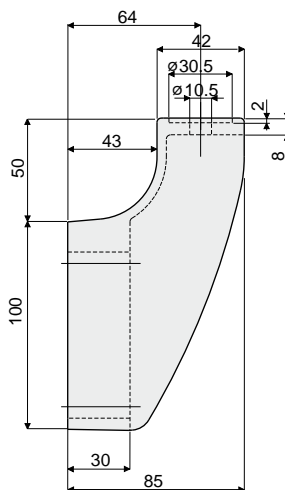

Corpos para suporte

Ref. **220**

Suporte porta-guias
(com cabeça orientável)

Predisposição para sustentação do recolhedor de gotas (ver pág. 29)

La (olhal de 9 mm)	La (olhal de 11 mm)
Código	Código
220 / 82111	220 / 80667

MATERIAIS: Suporte de poliamida reforçada preto.

CARACTERÍSTICAS: Para utilizar com os cabeçais Ref. 221, 222, 223 e 266.

EMBALAGEM: 24 peças.

SOB ENCOMENDA:

- **Suportes:** De polipropileno reforçado, de várias cores.
- **Embalagem:** Sem padrão.

Ref. **242**

Suporte porta-guias
(tipo reforçado)

Predisposição para sustentação do recolhedor de gotas (ver pág. 29)

Código
242 / 81002

MATERIAIS: Suporte de poliamida reforçada preto.

CARACTERÍSTICAS: Para utilizar com os cabeçais Ref. 221, 222, 223 e 266 nas aplicações solicitadas com mais frequência. Recomendado nas esteiras de mais vias, em acúmulo, em curva.