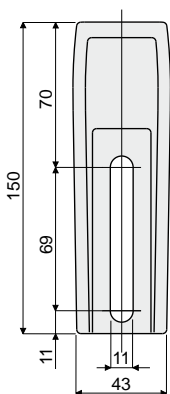

Corpos para suporte

Ref. **220**

Suporte porta-guias
(com cabeça orientável)

Predisposição para sustentação do recolhedor de gotas (ver pág. 29)

La (olhal de 9 mm)	La (olhal de 11 mm)
Código	Código
220 / 82111	220 / 80667

MATERIAIS: Suporte de poliamida reforçada preto.

CARACTERÍSTICAS: Para utilizar com os cabeçais Ref. 221, 222, 223 e 266.

EMBALAGEM: 24 peças.

SOB ENCOMENDA:

- **Suportes:** De polipropileno reforçado, de várias cores.
- **Embalagem:** Sem padrão.

Ref. **242**

Suporte porta-guias
(tipo reforçado)

Predisposição para sustentação do recolhedor de gotas (ver pág. 29)

Código
242 / 81002

MATERIAIS: Suporte de poliamida reforçada preto.

CARACTERÍSTICAS: Para utilizar com os cabeçais Ref. 221, 222, 223 e 266 nas aplicações solicitadas com mais frequência. Recomendado nas esteiras de mais vias, em acúmulo, em curva.