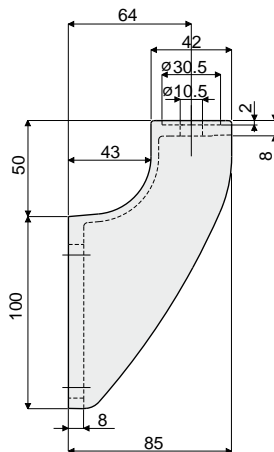

Corpos para suporte

Ref. **220**

Suporte porta-guias
(com cabeça orientável)

Predisposição para sustentação do recolhedor de gotas (ver pág. 29)

La (olhal de 9 mm)	La (olhal de 11 mm)
Código	Código
220 / 82111	220 / 80667

MATERIAIS: Suporte de poliamida reforçada preto.

CARACTERÍSTICAS: Para utilizar com os cabeçais Ref. 221, 222, 223 e 266.

EMBALAGEM: 24 peças.

SOB ENCOMENDA:

- **Suportes:** De polipropileno reforçado, de várias cores.
- **Embalagem:** Sem padrão.

Ref. **242**

Suporte porta-guias
(tipo reforçado)

Predisposição para sustentação do recolhedor de gotas (ver pág. 29)

Código
242 / 81002

MATERIAIS: Suporte de poliamida reforçada preto.

CARACTERÍSTICAS: Para utilizar com os cabeçais Ref. 221, 222, 223 e 266 nas aplicações solicitadas com mais frequência. Recomendado nas esteiras de mais vias, em acúmulo, em curva.