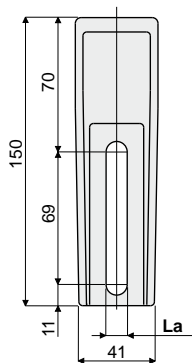

Corpos para suporte

Ref. **220**

Suporte porta-guias
(com cabeça orientável)

Predisposição para sustentação do recolhedor de gotas (ver pág. 29)

La (olhal de 9 mm)	La (olhal de 11 mm)
Código	Código
220 / 82111	220 / 80667

MATERIAIS: Suporte de poliamida reforçada preto.

CARACTERÍSTICAS: Para utilizar com os cabeçais Ref. 221, 222, 223 e 266.

EMBALAGEM: 24 peças.

SOB ENCOMENDA:

- **Suportes:** De polipropileno reforçado, de várias cores.
- **Embalagem:** Sem padrão.

Ref. **242**

Suporte porta-guias
(tipo reforçado)

Predisposição para sustentação do recolhedor de gotas (ver pág. 29)

Código
242 / 81002

MATERIAIS: Suporte de poliamida reforçada preto.

CARACTERÍSTICAS: Para utilizar com os cabeçais Ref. 221, 222, 223 e 266 nas aplicações solicitadas com mais frequência. Recomendado nas esteiras de mais vias, em acúmulo, em curva.