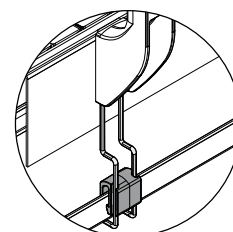

Corpos para suporte

Ref. **220**

Suporte porta-guias
(com cabeça orientável)

Predisposição para sustentação do recolhedor de gotas (ver pág. 29)

La (olhal de 9 mm)	La (olhal de 11 mm)
Código	Código
220 / 82111	220 / 80667

MATERIAIS: Suporte de poliamida reforçada preto.

CARACTERÍSTICAS: Para utilizar com os cabeçais Ref. 221, 222, 223 e 266.

EMBALAGEM: 24 peças.

SOB ENCOMENDA:

- **Suportes:** De polipropileno reforçado, de várias cores.
- **Embalagem:** Sem padrão.

Ref. **242**

Suporte porta-guias
(tipo reforçado)

Predisposição para sustentação do recolhedor de gotas (ver pág. 29)

Código
242 / 81002

MATERIAIS: Suporte de poliamida reforçada preto.

CARACTERÍSTICAS: Para utilizar com os cabeçais Ref. 221, 222, 223 e 266 nas aplicações solicitadas com mais frequência. Recomendado nas esteiras de mais vias, em acúmulo, em curva.