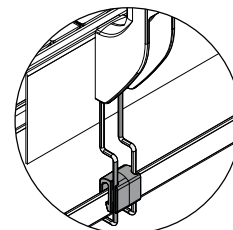

Corpos para suporte

Ref. **220**

Suporte porta-guias
(com cabeça orientável)

Predisposição para sustentação do recolhedor de gotas (ver pág. 29)

La (olhal de 9 mm)	La (olhal de 11 mm)
Código	Código
220 / 82111	220 / 80667

MATERIAIS: Suporte de poliamida reforçada preto.

CARACTERÍSTICAS: Para utilizar com os cabeçais Ref. 221, 222, 223 e 266.

EMBALAGEM: 24 peças.

SOB ENCOMENDA:

- **Suportes:** De polipropileno reforçado, de várias cores.
- **Embalagem:** Sem padrão.

Ref. **242**

Suporte porta-guias
(tipo reforçado)

Predisposição para sustentação do recolhedor de gotas (ver pág. 29)

Código
242 / 81002

MATERIAIS: Suporte de poliamida reforçada preto.

CARACTERÍSTICAS: Para utilizar com os cabeçais Ref. 221, 222, 223 e 266 nas aplicações solicitadas com mais frequência. Recomendado nas esteiras de mais vias, em acúmulo, em curva.