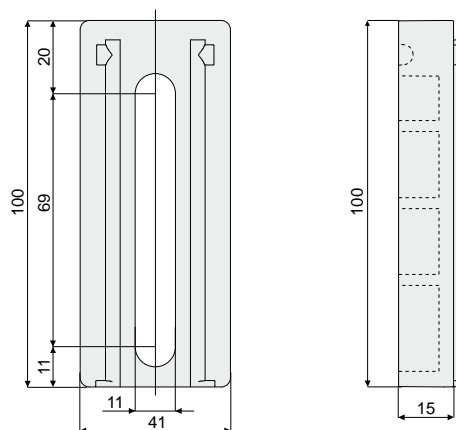

Дет. 530 Распорка для опоры

Код

530 / 87752

МАТЕРИАЛЫ: Усиленный полиамид черного цвета.

ХАРАКТЕРИСТИКИ: Дополнительная принадлежность для использования с опорами Дет.215, 218, 219, 220, 242, 243, 244, 255, 280, 281.

УПАКОВКА: 24 шт.

ПО ЗАПРОСУ:

- Распорки: Из усиленного полипропилена, различных цветов.
- Упаковки: Нестандартные.