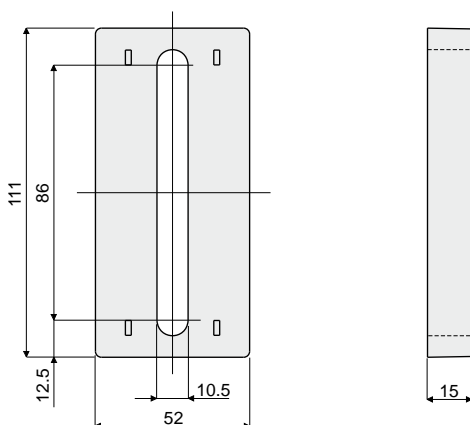

## Опора направляющих

### Дет. 224 Распорка для опоры

Код

224 / 80676

**МАТЕРИАЛЫ:** Усиленный полиамид черного цвета.

**ХАРАКТЕРИСТИКИ:** Дополнительная принадлежность для использования с опорами Дет.215, 218, 219, 220, 242, 243, 244, 255, 280, 281.