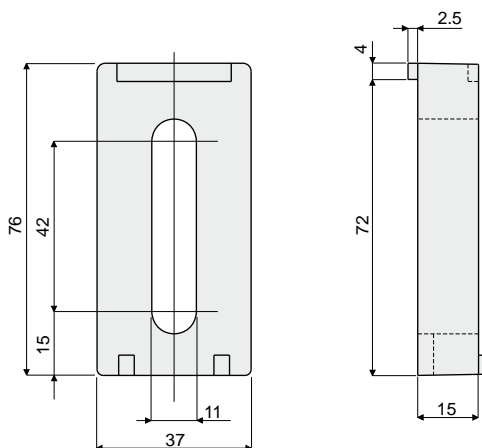

Дет. 225 Распорка для опоры

Код

225 / 80677

МАТЕРИАЛЫ: Усиленный полиамид черного цвета.

ХАРАКТЕРИСТИКИ: Дополнительная принадлежность для использования с опорами Дет.213, 214, 216, 217, 209, 279.

УПАКОВКА: 24 шт.

ПО ЗАПРОСУ:

- Распорки: Из усиленного полипропилена, различных цветов.
- Упаковки: Нестандартные.