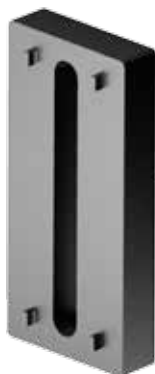

## Опора направляющих

### Дет. 224 Распорка для опоры

Код

224 / 80676

**МАТЕРИАЛЫ:** Усиленный полиамид черного цвета.

**ХАРАКТЕРИСТИКИ:** Дополнительная принадлежность для использования с опорами Дет.215, 218, 219, 220, 242, 243, 244, 255, 280, 281.