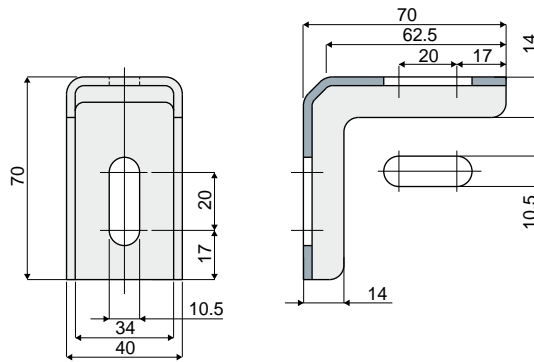

Geländerhalter

Teil **387** Halter
(70 mm X 70 mm)

Code
387 / 84128

MATERIALIEN: Halter aus Edelstahl AISI 304.

VERPACKUNG: 24 Stücke.

AUF ANFRAGE:

- Verpackung: nicht standardmäßig

Teil **392** Halter
(70 mm X 140 mm)

Code
392 / 84130

MATERIALIEN: Halter aus Edelstahl AISI 304.

VERPACKUNG: 24 Stücke.

AUF ANFRAGE:

- Verpackung: nicht standardmäßig

Teil **436** Halter
(83 mm x 98 mm)

Code
436 / 85215

MATERIALIEN: Halter aus Edelstahl AISI 304.

VERPACKUNG: 24 Stücke.

AUF ANFRAGE:

- Verpackung: nicht standardmäßig