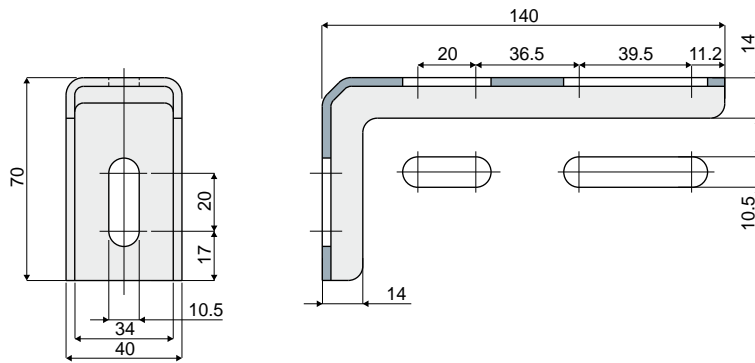

Geländerhalter

Teil **387** Halter
(70 mm X 70 mm)

Code
387 / 84128

MATERIALIEN: Halter aus Edelstahl AISI 304.

VERPACKUNG: 24 Stücke.

AUF ANFRAGE:

- Verpackung: nicht standardmäßig

Teil **392** Halter
(70 mm X 140 mm)

Code
392 / 84130

MATERIALIEN: Halter aus Edelstahl AISI 304.

VERPACKUNG: 24 Stücke.

AUF ANFRAGE:

- Verpackung: nicht standardmäßig

Teil **436** Halter
(83 mm x 98 mm)

Code
436 / 85215

MATERIALIEN: Halter aus Edelstahl AISI 304.

VERPACKUNG: 24 Stücke.

AUF ANFRAGE:

- Verpackung: nicht standardmäßig