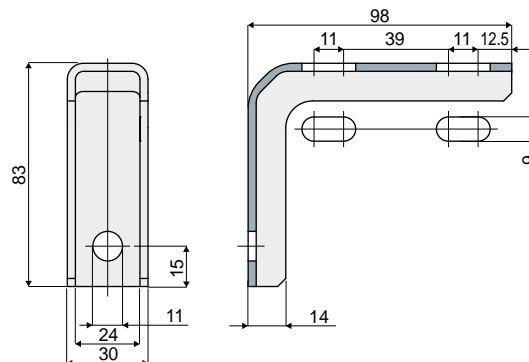

Geländerhalter

Teil **387** Halter
(70 mm X 70 mm)

Code
387 / 84128

MATERIALIEN: Halter aus Edelstahl AISI 304.

VERPACKUNG: 24 Stücke.

AUF ANFRAGE:

- Verpackung: nicht standardmäßig

Teil **392** Halter
(70 mm X 140 mm)

Code
392 / 84130

MATERIALIEN: Halter aus Edelstahl AISI 304.

VERPACKUNG: 24 Stücke.

AUF ANFRAGE:

- Verpackung: nicht standardmäßig

Teil **436** Halter
(83 mm x 98 mm)

Code
436 / 85215

MATERIALIEN: Halter aus Edelstahl AISI 304.