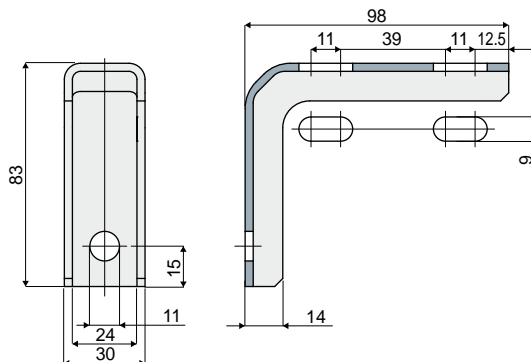

Supports pour guides

Réf. **387** Support latéral 90°
(70 mm x 70 mm)

| |
|-------------|
| Code |
| 387 / 84128 |

MATÉRIAUX: Support en acier inox AISI 304.
CONDITIONNEMENT: 24 pièces.
SUR DEMANDE:
• Conditionnement: Hors standard.

Réf. **392** Support latéral 90°
(70 mm x 140 mm)

| |
|-------------|
| Code |
| 392 / 84130 |

MATÉRIAUX: Support en acier inox AISI 304.
CONDITIONNEMENT: 24 pièces.
SUR DEMANDE:
• Conditionnement: Hors standard.

Réf. **436** Support latéral 90°
(83 mm x 98 mm)

| |
|-------------|
| Code |
| 436 / 85215 |

MATÉRIAUX: Support en acier inox AISI 304.
CONDITIONNEMENT: 24 pièces.
SUR DEMANDE:
• Conditionnement: Hors standard.