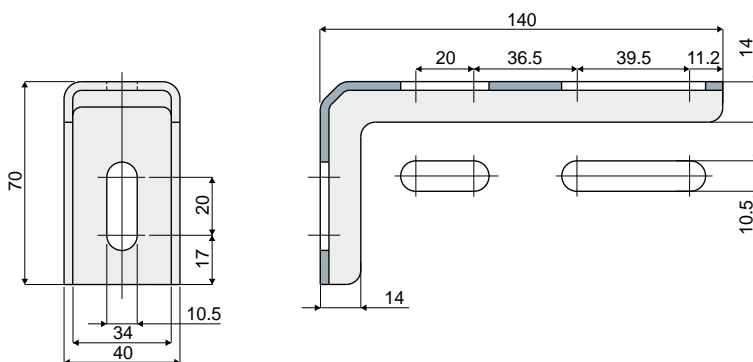

Supports pour guides

Réf. **387** Support latéral 90°
(70 mm x 70 mm)

| |
|-------------|
| Code |
| 387 / 84128 |

MATÉRIAUX: Support en acier inox AISI 304.
CONDITIONNEMENT: 24 pièces.
SUR DEMANDE:
• Conditionnement: Hors standard.

Réf. **392** Support latéral 90°
(70 mm x 140 mm)

| |
|-------------|
| Code |
| 392 / 84130 |

MATÉRIAUX: Support en acier inox AISI 304.
CONDITIONNEMENT: 24 pièces.
SUR DEMANDE:
• Conditionnement: Hors standard.

Réf. **436** Support latéral 90°
(83 mm x 98 mm)

| |
|-------------|
| Code |
| 436 / 85215 |

MATÉRIAUX: Support en acier inox AISI 304.
CONDITIONNEMENT: 24 pièces.
SUR DEMANDE:
• Conditionnement: Hors standard.