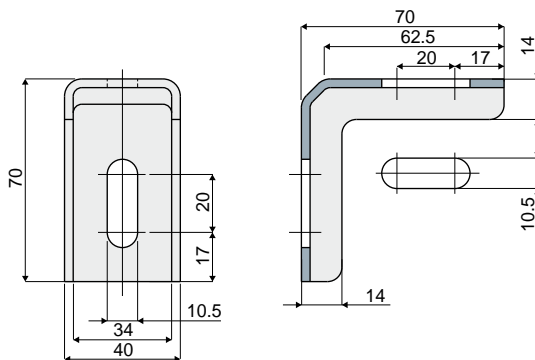

Supports pour guides

Réf. **387** Support latéral 90°
(70 mm x 70 mm)

| |
|-------------|
| Code |
| 387 / 84128 |

MATÉRIAUX: Support en acier inox AISI 304.
CONDITIONNEMENT: 24 pièces.
SUR DEMANDE:
• Conditionnement: Hors standard.

Réf. **392** Support latéral 90°
(70 mm x 140 mm)

| |
|-------------|
| Code |
| 392 / 84130 |

MATÉRIAUX: Support en acier inox AISI 304.
CONDITIONNEMENT: 24 pièces.
SUR DEMANDE:
• Conditionnement: Hors standard.

Réf. **436** Support latéral 90°
(83 mm x 98 mm)

| |
|-------------|
| Code |
| 436 / 85215 |

MATÉRIAUX: Support en acier inox AISI 304.
CONDITIONNEMENT: 24 pièces.
SUR DEMANDE:
• Conditionnement: Hors standard.