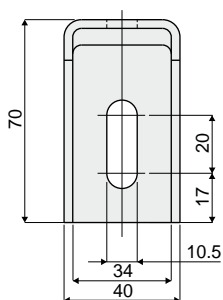

Wsporniki

Część. **387** Wspornik boczny (70 mm x 70 mm)

Kod
387 / 84128

MATERIAŁY: wspornik ze stali nierdzewnej inox AISI 304.

OPAKOWANIE: 24 sztuki.

NA ŻĄDANIE:

- Opakowania: niestandardowe.

Część. **392** Wspornik boczny (70 mm x 140 mm)

Kod
392 / 84130

MATERIAŁY: wspornik ze stali nierdzewnej inox AISI 304.

OPAKOWANIE: 24 sztuki.

NA ŻĄDANIE:

- Opakowania: niestandardowe.

Część. **436** Wspornik boczny (83 mm x 98 mm)

Kod
436 / 85215

MATERIAŁY: wspornik ze stali nierdzewnej inox AISI 304.