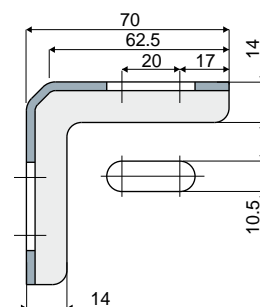

Wsporniki

Część. **387** Wspornik boczny (70 mm x 70 mm)

Kod
387 / 84128

MATERIAŁY: wspornik ze stali nierdzewnej inox AISI 304.

OPAKOWANIE: 24 sztuki.

NA ŻĄDANIE:

- Opakowania: niestandardowe.

Część. **392** Wspornik boczny (70 mm x 140 mm)

Kod
392 / 84130

MATERIAŁY: wspornik ze stali nierdzewnej inox AISI 304.

OPAKOWANIE: 24 sztuki.

NA ŻĄDANIE:

- Opakowania: niestandardowe.

Część. **436** Wspornik boczny (83 mm x 98 mm)

Kod
436 / 85215

MATERIAŁY: wspornik ze stali nierdzewnej inox AISI 304.