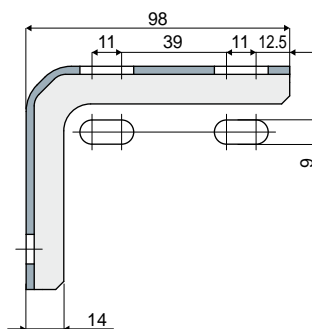

Wsporniki

Część. **387** Wspornik boczny (70 mm x 70 mm)

Kod
387 / 84128

MATERIAŁY: wspornik ze stali nierdzewnej inox AISI 304.

OPAKOWANIE: 24 sztuki.

NA ŻĄDANIE:

- Opakowania: niestandardowe.

Część. **392** Wspornik boczny (70 mm x 140 mm)

Kod
392 / 84130

MATERIAŁY: wspornik ze stali nierdzewnej inox AISI 304.

OPAKOWANIE: 24 sztuki.

NA ŻĄDANIE:

- Opakowania: niestandardowe.

Część. **436** Wspornik boczny (83 mm x 98 mm)

Kod
436 / 85215

MATERIAŁY: wspornik ze stali nierdzewnej inox AISI 304.