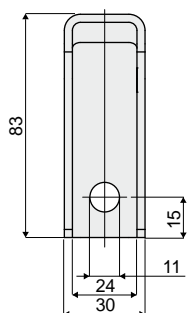

Wsporniki

Część. **387** Wspornik boczny (70 mm x 70 mm)

Kod
387 / 84128

MATERIAŁY: wspornik ze stali nierdzewnej inox AISI 304.

OPAKOWANIE: 24 sztuki.

NA ŻĄDANIE:

- Opakowania: niestandardowe.

Część. **392** Wspornik boczny (70 mm x 140 mm)

Kod
392 / 84130

MATERIAŁY: wspornik ze stali nierdzewnej inox AISI 304.

OPAKOWANIE: 24 sztuki.

NA ŻĄDANIE:

- Opakowania: niestandardowe.

Część. **436** Wspornik boczny (83 mm x 98 mm)

Kod
436 / 85215

MATERIAŁY: wspornik ze stali nierdzewnej inox AISI 304.