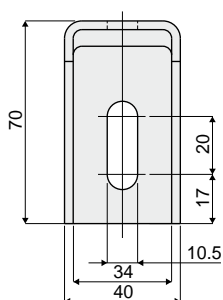

Wsporniki

Część. **387** Wspornik boczny (70 mm x 70 mm)

Kod
387 / 84128

MATERIAŁY: wspornik ze stali nierdzewnej inox AISI 304.

OPAKOWANIE: 24 sztuki.

NA ŻĄDANIE:

- Opakowania: niestandardowe.

Część. **392** Wspornik boczny (70 mm x 140 mm)

Kod
392 / 84130

MATERIAŁY: wspornik ze stali nierdzewnej inox AISI 304.

OPAKOWANIE: 24 sztuki.

NA ŻĄDANIE:

- Opakowania: niestandardowe.

Część. **436** Wspornik boczny (83 mm x 98 mm)

Kod
436 / 85215

MATERIAŁY: wspornik ze stali nierdzewnej inox AISI 304.