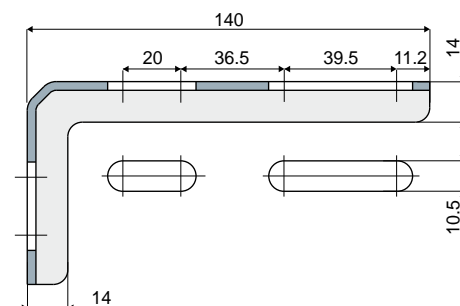

Wsporniki

Część. **387** Wspornik boczny (70 mm x 70 mm)

Kod
387 / 84128

MATERIAŁY: wspornik ze stali nierdzewnej inox AISI 304.

OPAKOWANIE: 24 sztuki.

NA ŻĄDANIE:

- Opakowania: niestandardowe.

Część. **392** Wspornik boczny (70 mm x 140 mm)

Kod
392 / 84130

MATERIAŁY: wspornik ze stali nierdzewnej inox AISI 304.

OPAKOWANIE: 24 sztuki.

NA ŻĄDANIE:

- Opakowania: niestandardowe.

Część. **436** Wspornik boczny (83 mm x 98 mm)

Kod
436 / 85215

MATERIAŁY: wspornik ze stali nierdzewnej inox AISI 304.