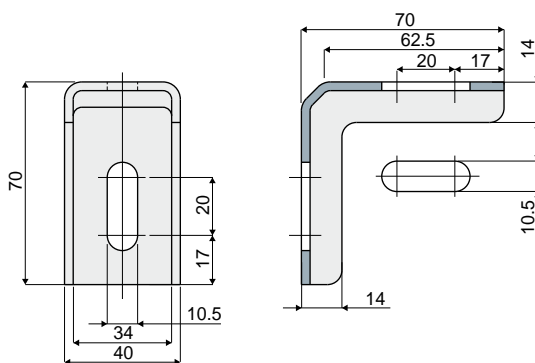

Corpos para suporte

Ref. **387** Suporte lateral
(70 mm x 70 mm)

Código

387 / 84128

MATERIAIS: Suporte de aço inox AISI 304.

EMBALAGEM: 24 peças.

SOB ENCOMENDA:

- Embalagem: Sem padrão.

Ref. **392** Suporte lateral
(70 mm x 140 mm)

Código

392 / 84130

MATERIAIS: Suporte de aço inox AISI 304.

EMBALAGEM: 24 peças.

SOB ENCOMENDA:

- Embalagem: Sem padrão.

Ref. **436** Suporte lateral
(83 mm x 98 mm)

Código

436 / 85215

MATERIAIS: Suporte de aço inox AISI 304.

EMBALAGEM: 24 peças.

SOB ENCOMENDA:

- Embalagem: Sem padrão.