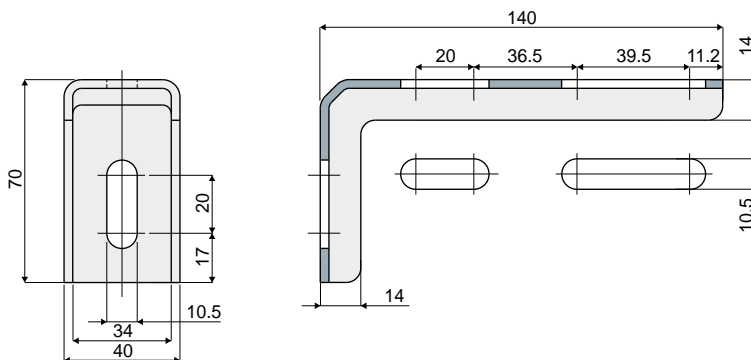

Corpos para suporte

Ref. **387** Suporte lateral
(70 mm x 70 mm)

Código

387 / 84128

MATERIAIS: Suporte de aço inox AISI 304.

EMBALAGEM: 24 peças.

SOB ENCOMENDA:

- Embalagem: Sem padrão.

Ref. **392** Suporte lateral
(70 mm x 140 mm)

Código

392 / 84130

MATERIAIS: Suporte de aço inox AISI 304.

EMBALAGEM: 24 peças.

SOB ENCOMENDA:

- Embalagem: Sem padrão.

Ref. **436** Suporte lateral
(83 mm x 98 mm)

Código

436 / 85215

MATERIAIS: Suporte de aço inox AISI 304.

EMBALAGEM: 24 peças.

SOB ENCOMENDA:

- Embalagem: Sem padrão.