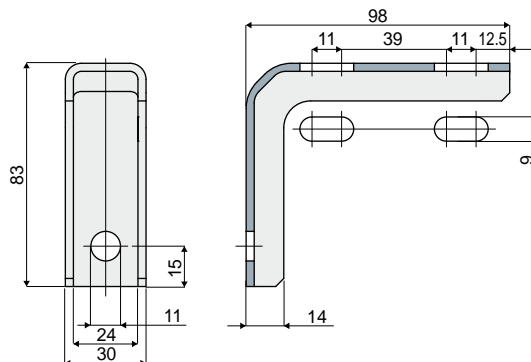

Corpos para suporte

Ref. **387** Suporte lateral
(70 mm x 70 mm)

Código

387 / 84128

MATERIAIS: Suporte de aço inox AISI 304.

EMBALAGEM: 24 peças.

SOB ENCOMENDA:

- Embalagem: Sem padrão.

Ref. **392** Suporte lateral
(70 mm x 140 mm)

Código

392 / 84130

MATERIAIS: Suporte de aço inox AISI 304.

EMBALAGEM: 24 peças.

SOB ENCOMENDA:

- Embalagem: Sem padrão.

Ref. **436** Suporte lateral
(83 mm x 98 mm)

Código

436 / 85215

MATERIAIS: Suporte de aço inox AISI 304.

EMBALAGEM: 24 peças.

SOB ENCOMENDA:

- Embalagem: Sem padrão.