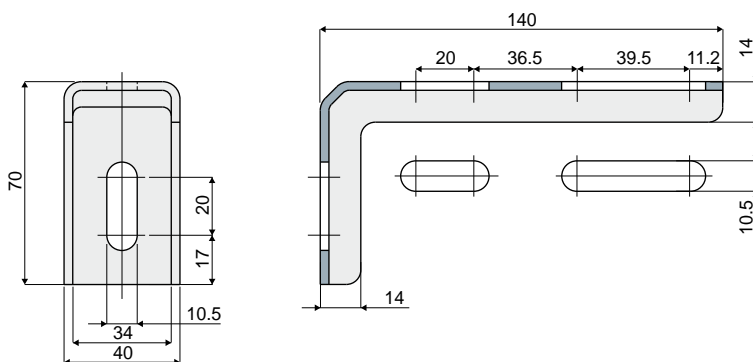

# Опора направляющих

Дет. **387** Боковая опора  
(70 мм x 70 мм)

Код
387 / 84128

МАТЕРИАЛЫ: Опора из нержавеющей стали AISI 304.

УПАКОВКА: 24 шт.

ПО ЗАПРОСУ:

- Упаковки: Нестандартная.

Дет. **392** Боковая опора  
(70 мм x 140 мм)

Код
392 / 84130

МАТЕРИАЛЫ: Опора из нержавеющей стали AISI 304.

УПАКОВКА: 24 шт.

ПО ЗАПРОСУ:

- Упаковки: Нестандартная.

Дет. **436** Боковая опора  
(83 мм x 98 мм)

Код
436 / 85215

МАТЕРИАЛЫ: Опора из нержавеющей стали AISI 304.

УПАКОВКА: 24 шт.

ПО ЗАПРОСУ:

- Упаковки: Нестандартная.