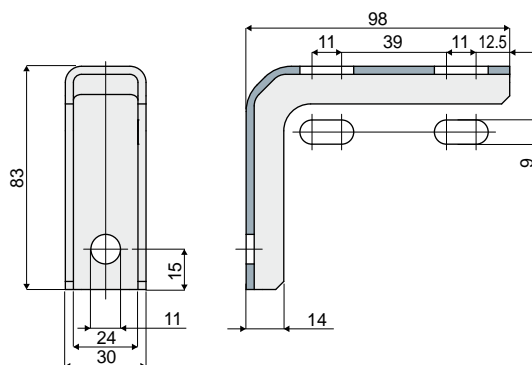

# Опора направляющих

Дет. **387** Боковая опора  
(70 мм x 70 мм)

Код
387 / 84128

МАТЕРИАЛЫ: Опора из нержавеющей стали AISI 304.

УПАКОВКА: 24 шт.

ПО ЗАПРОСУ:

- Упаковки: Нестандартная.

Дет. **392** Боковая опора  
(70 мм x 140 мм)

Код
392 / 84130

МАТЕРИАЛЫ: Опора из нержавеющей стали AISI 304.

УПАКОВКА: 24 шт.

ПО ЗАПРОСУ:

- Упаковки: Нестандартная.

Дет. **436** Боковая опора  
(83 мм x 98 мм)

Код
436 / 85215

МАТЕРИАЛЫ: Опора из нержавеющей стали AISI 304.