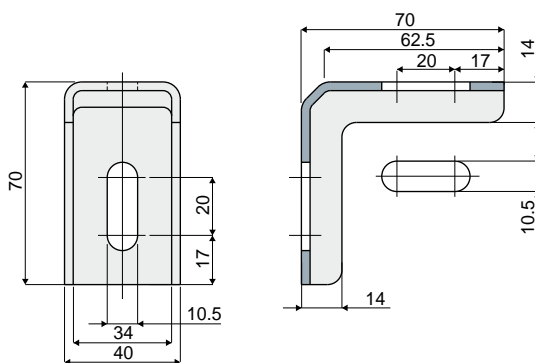

# Опора направляющих

Дет. **387** Боковая опора  
(70 мм x 70 мм)

Код
387 / 84128

МАТЕРИАЛЫ: Опора из нержавеющей стали AISI 304.

УПАКОВКА: 24 шт.

ПО ЗАПРОСУ:

- Упаковки: Нестандартная.

Дет. **392** Боковая опора  
(70 мм x 140 мм)

Код
392 / 84130

МАТЕРИАЛЫ: Опора из нержавеющей стали AISI 304.

УПАКОВКА: 24 шт.

ПО ЗАПРОСУ:

- Упаковки: Нестандартная.

Дет. **436** Боковая опора  
(83 мм x 98 мм)

Код
436 / 85215

МАТЕРИАЛЫ: Опора из нержавеющей стали AISI 304.

УПАКОВКА: 24 шт.

ПО ЗАПРОСУ:

- Упаковки: Нестандартная.