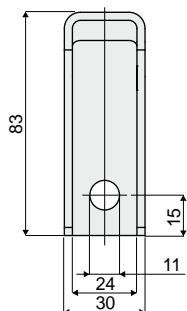

Soportes

Tipo **387** Soporte lateral (70 mm x 70 mm)

Código
387 / 84128

MATERIALES: Soporte de acero inoxidable AISI 304.
 CONFECCIÓN: 24 piezas.
 POR ENCARGO:

- Confecciones: No estándar.

Tipo **392** Soporte lateral (70 mm x 140 mm)

Código
392 / 84130

MATERIALES: Soporte de acero inoxidable AISI 304.
 CONFECCIÓN: 24 piezas.
 POR ENCARGO:

- Confecciones: No estándar.

Tipo **436** Soporte lateral (83 mm x 98 mm)

Código
436 / 85215

MATERIALES: Soporte en acero inoxidable AISI 304.
 CONFECCIÓN: 24 piezas.
 POR ENCARGO: