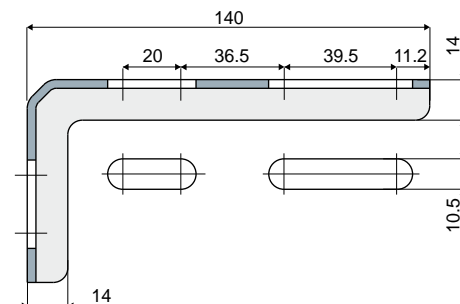

Soportes

Tipo **387** Soporte lateral (70 mm x 70 mm)

Código
387 / 84128

MATERIALES: Soporte de acero inoxidable AISI 304.
 CONFECCIÓN: 24 piezas.
 POR ENCARGO:

- Confecciones: No estándar.

Tipo **392** Soporte lateral (70 mm x 140 mm)

Código
392 / 84130

MATERIALES: Soporte de acero inoxidable AISI 304.
 CONFECCIÓN: 24 piezas.
 POR ENCARGO:

- Confecciones: No estándar.

Tipo **436** Soporte lateral (83 mm x 98 mm)

Código
436 / 85215

MATERIALES: Soporte en acero inoxidable AISI 304.
 CONFECCIÓN: 24 piezas.
 POR ENCARGO: