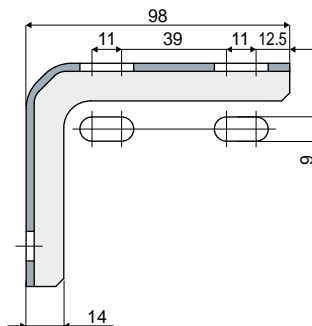

Soportes

Tipo **387** Soporte lateral (70 mm x 70 mm)

Código
387 / 84128

MATERIALES: Soporte de acero inoxidable AISI 304.
 CONFECCIÓN: 24 piezas.
 POR ENCARGO:

- Confecciones: No estándar.

Tipo **392** Soporte lateral (70 mm x 140 mm)

Código
392 / 84130

MATERIALES: Soporte de acero inoxidable AISI 304.
 CONFECCIÓN: 24 piezas.
 POR ENCARGO:

- Confecciones: No estándar.

Tipo **436** Soporte lateral (83 mm x 98 mm)

Código
436 / 85215

MATERIALES: Soporte en acero inoxidable AISI 304.
 CONFECCIÓN: 24 piezas.
 POR ENCARGO: