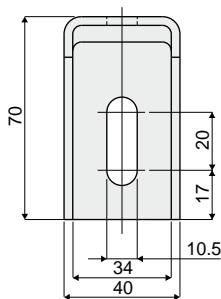

Soportes

Tipo **387** Soporte lateral (70 mm x 70 mm)

Código
387 / 84128

MATERIALES: Soporte de acero inoxidable AISI 304.
 CONFECCIÓN: 24 piezas.
 POR ENCARGO:

- Confecciones: No estándar.

Tipo **392** Soporte lateral (70 mm x 140 mm)

Código
392 / 84130

MATERIALES: Soporte de acero inoxidable AISI 304.
 CONFECCIÓN: 24 piezas.
 POR ENCARGO:

- Confecciones: No estándar.

Tipo **436** Soporte lateral (83 mm x 98 mm)

Código
436 / 85215

MATERIALES: Soporte en acero inoxidable AISI 304.
 CONFECCIÓN: 24 piezas.
 POR ENCARGO: