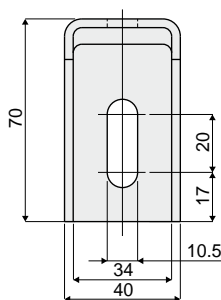

Soportes

Tipo **387** Soporte lateral (70 mm x 70 mm)

Código
387 / 84128

MATERIALES: Soporte de acero inoxidable AISI 304.
 CONFECCIÓN: 24 piezas.
 POR ENCARGO:

- Confecciones: No estándar.

Tipo **392** Soporte lateral (70 mm x 140 mm)

Código
392 / 84130

MATERIALES: Soporte de acero inoxidable AISI 304.
 CONFECCIÓN: 24 piezas.
 POR ENCARGO:

- Confecciones: No estándar.

Tipo **436** Soporte lateral (83 mm x 98 mm)

Código
436 / 85215

MATERIALES: Soporte en acero inoxidable AISI 304.
 CONFECCIÓN: 24 piezas.
 POR ENCARGO: