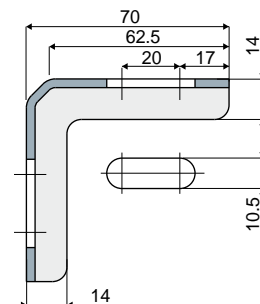

Soportes

Tipo **387** Soporte lateral (70 mm x 70 mm)

Código
387 / 84128

MATERIALES: Soporte de acero inoxidable AISI 304.
 CONFECCIÓN: 24 piezas.
 POR ENCARGO:

- Confecciones: No estándar.

Tipo **392** Soporte lateral (70 mm x 140 mm)

Código
392 / 84130

MATERIALES: Soporte de acero inoxidable AISI 304.
 CONFECCIÓN: 24 piezas.
 POR ENCARGO:

- Confecciones: No estándar.

Tipo **436** Soporte lateral (83 mm x 98 mm)

Código
436 / 85215

MATERIALES: Soporte en acero inoxidable AISI 304.
 CONFECCIÓN: 24 piezas.
 POR ENCARGO: