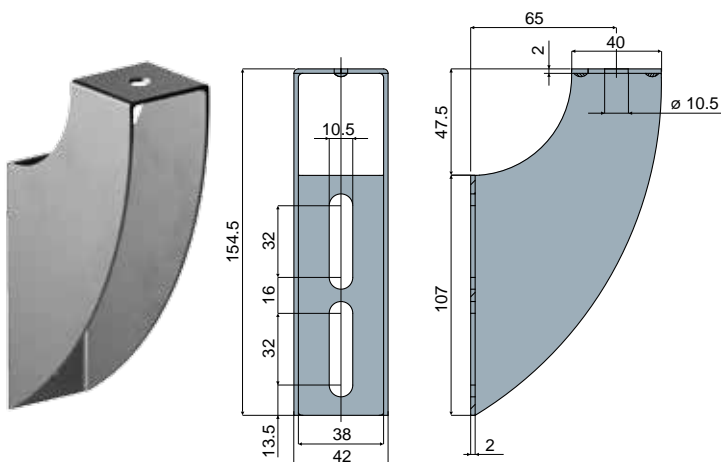

# Опора направляющих

## Дет. 442 Опора направляющих

Код

442 / 85242

МАТЕРИАЛЫ: Опора из нержавеющей стали AISI 304.

УПАКОВКА: 24 шт.

ПО ЗАПРОСУ:

- Упаковки: Нестандартная.