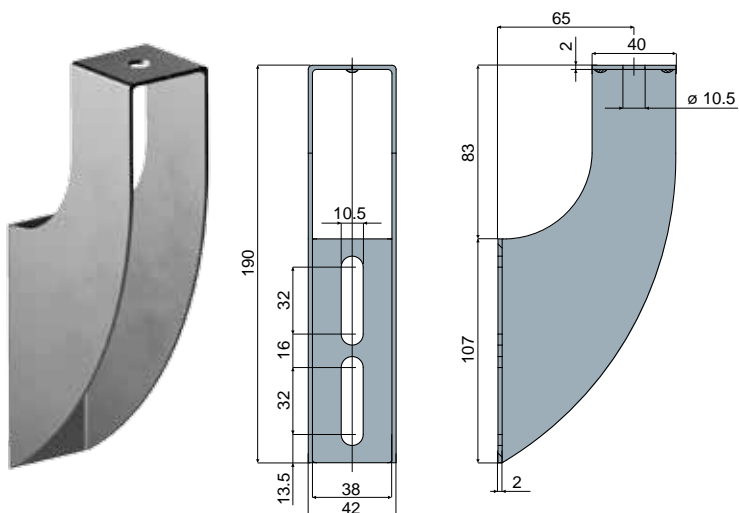

Дет. 441 Опора направляющих