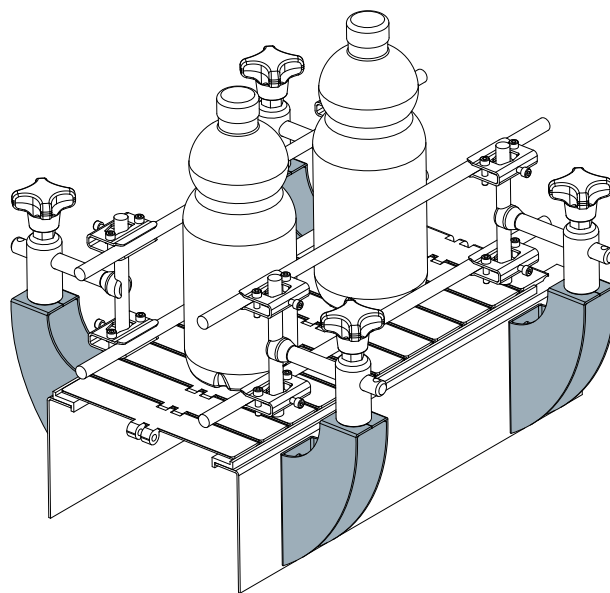

# Опора направляющих

## Дет. 442 Опора направляющих

Код

442 / 85242

МАТЕРИАЛЫ: Опора из нержавеющей стали AISI 304.

УПАКОВКА: 24 шт.

ПО ЗАПРОСУ:

- Упаковки: Нестандартная.

### Пример установки