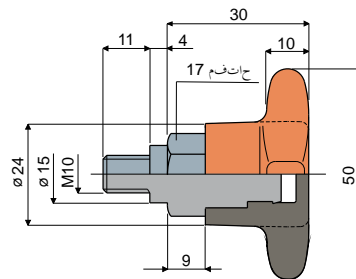

314 قطعة مقبض بـ4 فصوص (النوع القصير)

كود

314 / 82849

الخامات: مقبض من البولي أميد المقوى البرتقالي، وجلبة ملولبة من النحاس المطلي بالنيكل.
المواصفات: مُلحق للتركيب في الرؤوس قطعة 221 و266.
العبوة: 24 قطعة.

حسب الطلب:

- مقابض: من البولي بروبيلين المقوى، بألوان مُختلفة.
- العبوات: حسب طلبك.

315 قطعة مقبض بـ4 فصوص (النوع القصير)

كود

315 / 82850

الخامات: مقبض من البولي أميد المقوى البرتقالي، وجلبة ملولبة من النحاس المطلي بالنيكل.
المواصفات: مُلحق للتركيب في الرؤوس قطعة 221 و266.
العبوة: 24 قطعة.