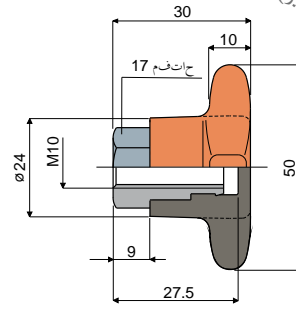

مقبض

313 قطعة مقبض بـ4 فصوص (النوع القصير)

كود

313 / 82848

الخامات: مقبض من البولي أميد المقوى، وجلبة ملولبة من النحاس الأصفر.
المواصفات: مُلحق للتركيب في الرؤوس قطعة 221 و266.
العبوة: 24 قطعة.

حسب الطلب:

- مقابض: من البولي بروبيلين المقوى، بألوان مُختلفة.
- العبوات: حسب طلبك.

314 قطعة مقبض بـ4 فصوص (النوع القصير)

كود

314 / 82849

الخامات: مقبض من البولي أميد المقوى البرتقالي، وجلبة ملولبة من النحاس المطلي بالنيكل.
المواصفات: مُلحق للتركيب في الرؤوس قطعة 221 و266.
العبوة: 24 قطعة.

حسب الطلب:

- مقابض: من البولي بروبيلين المقوى، بألوان مُختلفة.
- العبوات: حسب طلبك.

315 قطعة مقبض بـ4 فصوص (النوع القصير)

كود

315 / 82850

الخامات: مقبض من البولي أميد المقوى البرتقالي، وجلبة ملولبة من النحاس المطلي بالنيكل.
المواصفات: مُلحق للتركيب في الرؤوس قطعة 221 و266.
العبوة: 24 قطعة.