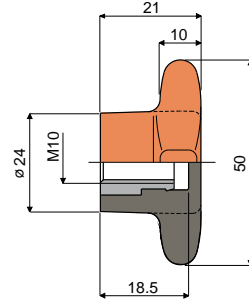

مقبض

313 قطعة مقبض بـ4 فصوص (النوع القصير)

كود

313 / 82848

الخامات: مقبض من البولي أميد المقوى، وجلبة ملولبة من النحاس الأصفر.
المواصفات: مُلحق للتركيب في الرؤوس قطعة 221 و266.
العبوة: 24 قطعة.

حسب الطلب:

- مقابض: من البولي بروبيلين المقوى، بألوان مُختلفة.
- العبوات: حسب طلبك.

314 قطعة مقبض بـ4 فصوص (النوع القصير)

كود

314 / 82849

الخامات: مقبض من البولي أميد المقوى البرتقالي، وجلبة ملولبة من النحاس المطلي بالنيكل.
المواصفات: مُلحق للتركيب في الرؤوس قطعة 221 و266.
العبوة: 24 قطعة.

حسب الطلب:

- مقابض: من البولي بروبيلين المقوى، بألوان مُختلفة.
- العبوات: حسب طلبك.

315 قطعة مقبض بـ4 فصوص (النوع القصير)

كود

315 / 82850

الخامات: مقبض من البولي أميد المقوى البرتقالي، وجلبة ملولبة من النحاس المطلي بالنيكل.
المواصفات: مُلحق للتركيب في الرؤوس قطعة 221 و266.
العبوة: 24 قطعة.