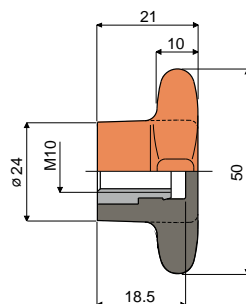

Manipulos

Ref. **313** Manipulo
(tipo rebaixado)

Código

313 / 82848

MATERIAIS: Manipulo em poliamida reforçada laranja; casquilho roscado de latão.

CARACTERÍSTICAS: Acessório para aplicar aos cabeçais Ref. 221 e 266.

EMBALAGEM: 24 peças.

SOB ENCOMENDA:

- Manipulos: De polipropileno reforçado, de várias cores.
- Embalagem: Sem padrão.

Ref. **314** Manipulo
(tipo rebaixado)

Código

314 / 82849

MATERIAIS: Manipulo em poliamida reforçada laranja; casquilho roscado de latão.

CARACTERÍSTICAS: Acessório para aplicar aos cabeçais Ref. 221 e 266.

EMBALAGEM: 24 peças.

SOB ENCOMENDA:

- Manipulos: De polipropileno reforçado, de várias cores.
- Embalagem: Sem padrão.

Ref. **315** Manipulo
(tipo rebaixado)

Código

315 / 82850

MATERIAIS: Manipulo em poliamida reforçada laranja; casquilho roscado de latão niquelado.

CARACTERÍSTICAS: Acessório para aplicar aos cabeçais Ref. 221 e 266.

EMBALAGEM: 24 peças.

SOB ENCOMENDA: