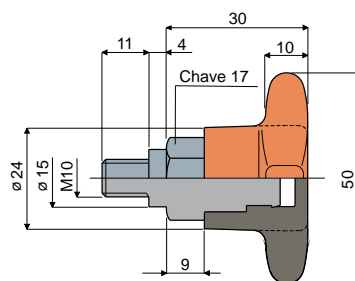

Manipulos

Ref. **313** Manipulo
(tipo rebaixado)

Código

313 / 82848

MATERIAIS: Manipulo em poliamida reforçada laranja; casquilho roscado de latão.

CARACTERÍSTICAS: Acessório para aplicar aos cabeçais Ref. 221 e 266.

EMBALAGEM: 24 peças.

SOB ENCOMENDA:

- Manipulos: De polipropileno reforçado, de várias cores.
- Embalagem: Sem padrão.

Ref. **314** Manipulo
(tipo rebaixado)

Código

314 / 82849

MATERIAIS: Manipulo em poliamida reforçada laranja; casquilho roscado de latão.

CARACTERÍSTICAS: Acessório para aplicar aos cabeçais Ref. 221 e 266.

EMBALAGEM: 24 peças.

SOB ENCOMENDA:

- Manipulos: De polipropileno reforçado, de várias cores.
- Embalagem: Sem padrão.

Ref. **315** Manipulo
(tipo rebaixado)

Código

315 / 82850

MATERIAIS: Manipulo em poliamida reforçada laranja; casquilho roscado de latão niquelado.

CARACTERÍSTICAS: Acessório para aplicar aos cabeçais Ref. 221 e 266.

EMBALAGEM: 24 peças.

SOB ENCOMENDA: