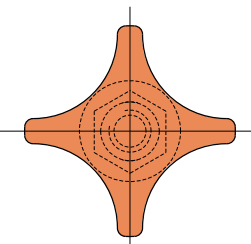

Código

314 / 82849

MATERIAIS: Manipulo em poliamida reforçada laranja; casquilho roscado de latão.

CARACTERÍSTICAS: Acessório para aplicar aos cabeçais Ref. 221 e 266.

EMBALAGEM: 24 peças.

SOB ENCOMENDA:

- Manipulos: De polipropileno reforçado, de várias cores.
- Embalagem: Sem padrão.

Ref. **315** Manipulo
(tipo rebaixado)