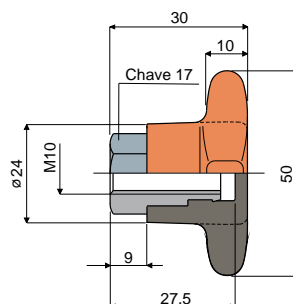

Manipulos

Ref. **313** Manipulo
(tipo rebaixado)

Código

313 / 82848

MATERIAIS: Manipulo em poliamida reforçada laranja; casquilho roscado de latão.

CARACTERÍSTICAS: Acessório para aplicar aos cabeçais Ref. 221 e 266.

EMBALAGEM: 24 peças.

SOB ENCOMENDA:

- Manipulos: De polipropileno reforçado, de várias cores.
- Embalagem: Sem padrão.

Ref. **314** Manipulo
(tipo rebaixado)

Código

314 / 82849

MATERIAIS: Manipulo em poliamida reforçada laranja; casquilho roscado de latão.

CARACTERÍSTICAS: Acessório para aplicar aos cabeçais Ref. 221 e 266.

EMBALAGEM: 24 peças.

SOB ENCOMENDA:

- Manipulos: De polipropileno reforçado, de várias cores.
- Embalagem: Sem padrão.

Ref. **315** Manipulo
(tipo rebaixado)

Código

315 / 82850

MATERIAIS: Manipulo em poliamida reforçada laranja; casquilho roscado de latão niquelado.

CARACTERÍSTICAS: Acessório para aplicar aos cabeçais Ref. 221 e 266.

EMBALAGEM: 24 peças.

SOB ENCOMENDA: