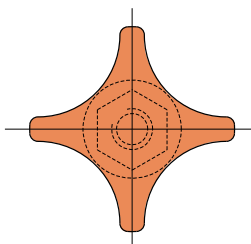

Manipulos

Ref. **313** Manipulo
(tipo rebaixado)

Código

313 / 82848

MATERIAIS: Manipulo em poliamida reforçada laranja; casquilho roscado de latão.

CARACTERÍSTICAS: Acessório para aplicar aos cabeçais Ref. 221 e 266.

EMBALAGEM: 24 peças.

SOB ENCOMENDA:

- Manipulos: De polipropileno reforçado, de várias cores.
- Embalagem: Sem padrão.

Ref. **314** Manipulo
(tipo rebaixado)

Código

314 / 82849

MATERIAIS: Manipulo em poliamida reforçada laranja; casquilho roscado de latão.