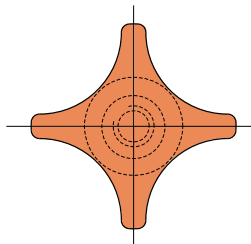

Manipulos

Ref. **313** Manipulo
(tipo rebaixado)

Código

313 / 82848

MATERIAIS: Manipulo em poliamida reforçada laranja; casquilho roscado de latão.

CARACTERÍSTICAS: Acessório para aplicar aos cabeçais Ref. 221 e 266.

EMBALAGEM: 24 peças.

SOB ENCOMENDA:

- Manipulos: De polipropileno reforçado, de várias cores.
- Embalagem: Sem padrão.

Ref. **314** Manipulo
(tipo rebaixado)

Código

314 / 82849

MATERIAIS: Manipulo em poliamida reforçada laranja; casquilho roscado de latão.