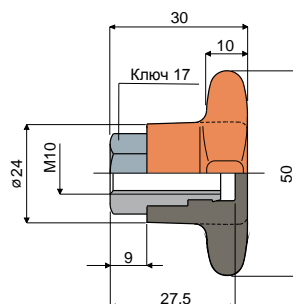

Маховик Маховик

Дет. 313 Маховик на 4 лепестка (опущенный)

Код

313 / 82848

МАТЕРИАЛЫ: Маховик из усиленного полиамида оранжевого цвета; резьбовая втулка из никелированной латуни.

ХАРАКТЕРИСТИКИ: Дополнительная принадлежность, устанавливаемая на головках Дет.221 и 266.

УПАКОВКА: 24 шт.

ПО ЗАПРОСУ:

- Маховики: Из усиленного полипропилена, различных цветов.
- Упаковки: Нестандартные.

Дет. 314 Маховик на 4 лепестка (опущенный)

Код

314 / 82849

МАТЕРИАЛЫ: Маховик из усиленного полиамида оранжевого цвета; резьбовая втулка из никелированной латуни.

ХАРАКТЕРИСТИКИ: Дополнительная принадлежность, устанавливаемая на головках Дет.221 и 266.

УПАКОВКА: 24 шт.

ПО ЗАПРОСУ:

- Маховики: Из усиленного полипропилена, различных цветов.
- Упаковки: Нестандартные.

Дет. 315 Маховик на 4 лепестка (опущенный)

Код

315 / 82850

МАТЕРИАЛЫ: Маховик из усиленного полиамида оранжевого цвета; резьбовая втулка из никелированной латуни.

ХАРАКТЕРИСТИКИ: Дополнительная принадлежность, устанавливаемая на головках Дет.221 и 266.