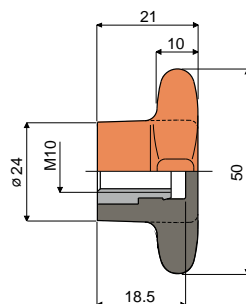

Маховик Маховик

Дет. 313 Маховик на 4 лепестка (опущенный)

Код

313 / 82848

МАТЕРИАЛЫ: Маховик из усиленного полиамида оранжевого цвета; резьбовая втулка из никелированной латуни.

ХАРАКТЕРИСТИКИ: Дополнительная принадлежность, устанавливаемая на головках Дет.221 и 266.

ХАРАКТЕРИСТИКИ: Дополнительная принадлежность, устанавливаемая на головках Дет.221 и 266.

УПАКОВКА: 24 шт.

ПО ЗАПРОСУ:

- Маховики: Из усиленного полипропилена, различных цветов.
- Упаковки: Нестандартные.

Дет. 315 Маховик на 4 лепестка (опущенный)

Код

315 / 82850

МАТЕРИАЛЫ: Маховик из усиленного полиамида оранжевого цвета; резьбовая втулка из никелированной латуни.

ХАРАКТЕРИСТИКИ: Дополнительная принадлежность, устанавливаемая на головках Дет.221 и 266.