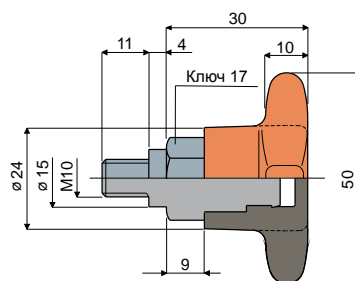

ХАРАКТЕРИСТИКИ: Дополнительная принадлежность, устанавливаемая на головках Дет.221 и 266.

УПАКОВКА: 24 шт.

ПО ЗАПРОСУ:

- Маховики: Из усиленного полипропилена, различных цветов.
- Упаковки: Нестандартные.

Дет. 315 Маховик на 4 лепестка (опущенный)

Код

315 / 82850

МАТЕРИАЛЫ: Маховик из усиленного полиамида оранжевого цвета; резьбовая втулка из никелированной латуни.

ХАРАКТЕРИСТИКИ: Дополнительная принадлежность, устанавливаемая на головках Дет.221 и 266.