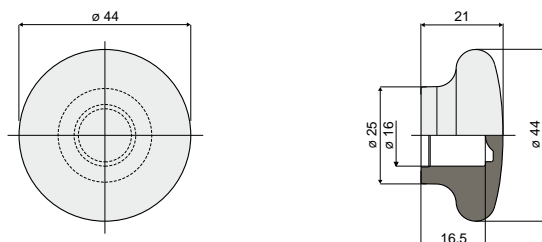

Маховик Маховик

Круглая ручка
(\varnothing 44 мм) Дет. **386**

Код
386 / 84124

МАТЕРИАЛЫ: Ручка из усиленного полипропилен оранжевого цвета.

ХАРАКТЕРИСТИКИ: Используется для защиты концов штырей; применяется с штырем Дет.301 ($D_p = 16$ мм).

УПАКОВКА: 24 шт.

ПО ЗАПРОСУ:

- Ручки: Из усиленного полипропилена, различных цветов.
- Упаковки: Нестандартная.

Круглая ручка
(\varnothing 44 мм) Дет. **334**

Код
334 / 83116

МАТЕРИАЛЫ: Ручка из усиленного полиамида черного цвета; резьбовая втулка из никелированной латуни.

ХАРАКТЕРИСТИКИ: Дополнительный элемент, устанавливаемый на головках Дет.221 и 266.

УПАКОВКА: 24 шт.

ПО ЗАПРОСУ:

- Ручки: Из усиленного полипропилена, разных цветов.
- Упаковки: Нестандартные.

Круглая ручка
(\varnothing 44 мм) Дет. **337**

Код
337 / 83302

МАТЕРИАЛЫ: Ручка из усиленного полиамида черного цвета; резьбовая втулка из никелированной латуни.

ХАРАКТЕРИСТИКИ: Дополнительный элемент, устанавливаемый на головках Дет.221 и 266.

УПАКОВКА: 24 шт.