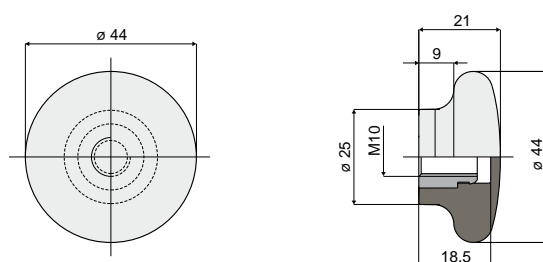

Маховик Маховик

Круглая ручка
(\varnothing 44 мм) Дет. **386**

Код
386 / 84124

МАТЕРИАЛЫ: Ручка из усиленного полипропилен оранжевого цвета.

ХАРАКТЕРИСТИКИ: Используется для защиты концов штырей; применяется с штырем Дет.301 ($D_p = 16$ мм).

УПАКОВКА: 24 шт.

ПО ЗАПРОСУ:

- Ручки: Из усиленного полипропилена, различных цветов.
- Упаковки: Нестандартная.

Круглая ручка
(\varnothing 44 мм) Дет. **334**

Код
334 / 83116

МАТЕРИАЛЫ: Ручка из усиленного полиамида черного цвета; резьбовая втулка из никелированной латуни.

ХАРАКТЕРИСТИКИ: Дополнительный элемент, устанавливаемый на головках Дет.221 и 266.

УПАКОВКА: 24 шт.

ПО ЗАПРОСУ:

- Ручки: Из усиленного полипропилена, разных цветов.
- Упаковки: Нестандартные.

Круглая ручка
(\varnothing 44 мм) Дет. **337**

Код
337 / 83302

МАТЕРИАЛЫ: Ручка из усиленного полиамида черного цвета; резьбовая втулка из никелированной латуни.

ХАРАКТЕРИСТИКИ: Дополнительный элемент, устанавливаемый на головках Дет.221 и 266.

УПАКОВКА: 24 шт.