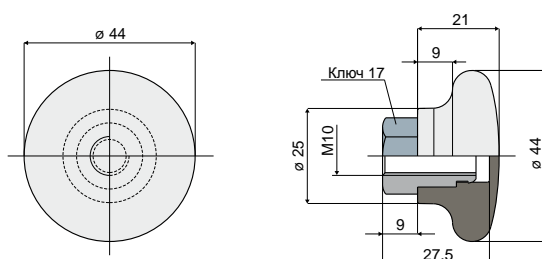

Маховик Маховик

Круглая ручка
(\varnothing 44 мм) Дет. **386**

Код
386 / 84124

МАТЕРИАЛЫ: Ручка из усиленного полипропилен оранжевого цвета.

ХАРАКТЕРИСТИКИ: Используется для защиты концов штырей; применяется с штырем Дет.301 ($D_p = 16$ мм).

УПАКОВКА: 24 шт.

ПО ЗАПРОСУ:

- Ручки: Из усиленного полипропилена, различных цветов.
- Упаковки: Нестандартная.

Круглая ручка
(\varnothing 44 мм) Дет. **334**

Код
334 / 83116

МАТЕРИАЛЫ: Ручка из усиленного полиамида черного цвета; резьбовая втулка из никелированной латуни.

ХАРАКТЕРИСТИКИ: Дополнительный элемент, устанавливаемый на головках Дет.221 и 266.

УПАКОВКА: 24 шт.

ПО ЗАПРОСУ:

- Ручки: Из усиленного полипропилена, разных цветов.
- Упаковки: Нестандартные.

Круглая ручка
(\varnothing 44 мм) Дет. **337**

Код
337 / 83302

МАТЕРИАЛЫ: Ручка из усиленного полиамида черного цвета; резьбовая втулка из никелированной латуни.

ХАРАКТЕРИСТИКИ: Дополнительный элемент, устанавливаемый на головках Дет.221 и 266.

УПАКОВКА: 24 шт.