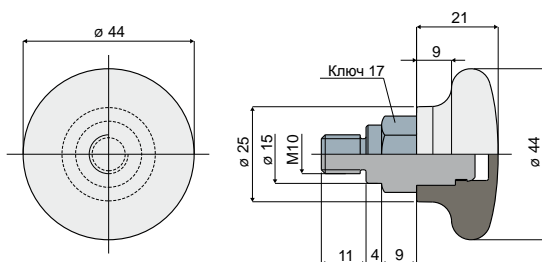

Код
337 / 83302

МАТЕРИАЛЫ: Ручка из усиленного полиамида черного цвета; резьбовая втулка из никелированной латуни.

ХАРАКТЕРИСТИКИ: Дополнительный элемент, устанавливаемый на головках Дет.221 и 266.

УПАКОВКА: 24 шт.

ПО ЗАПРОСУ:

- Ручки: Из усиленного полипропилена, разных цветов.
- Упаковки: Нестандартные.

Круглая ручка
($\varnothing$ 44 мм) Дет. **338**