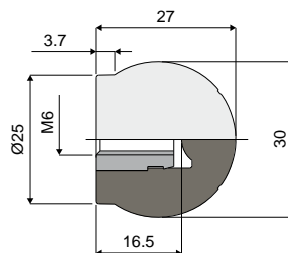

## Ref. 382 Manipulo esférico

Código
382 / 84119

**MATERIAIS:** Manipulo em poliamida reforçada preto; casquilho roscado de latão niquelado.

**EMBALAGEM:** 24 peças.

**SOB ENCOMENDA:**

- **Volantes:** De polipropileno reforçado, de várias cores, com logotipo personalizado.
- **Embalagem:** Sem padrão.