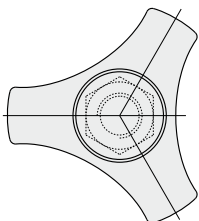

Ref. 350 Volante de 3 lobos

D	Chave	Código
M12	19	350 / 83398
M16	24	350 / 83399

MATERIAIS: Volante de poliamida reforçada preto; casquilho roscado de latão niquelado.

EMBALAGEM: 24 peças.

SOB ENCOMENDA:

- **Volantes:** De polipropileno reforçado, de várias cores, com logotipo personalizado.
- **Embalagem:** Sem padrão.