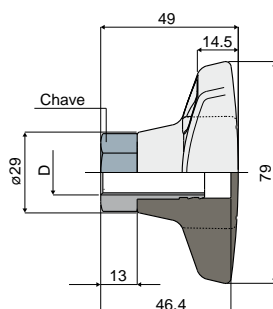

Ref. 350 Volante de 3 lobos

D	Chave	Código
M12	19	350 / 83398
M16	24	350 / 83399

MATERIAIS: Volante de poliamida reforçada preto; casquilho roscado de latão niquelado.

EMBALAGEM: 24 peças.

SOB ENCOMENDA:

- **Volantes:** De polipropileno reforçado, de várias cores, com logotipo personalizado.
- **Embalagem:** Sem padrão.