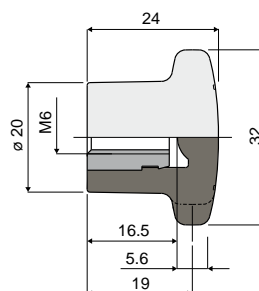

Ref. 383 Volante de 5 lobos

Código
383 / 84120

MATERIAIS: Volante de poliamida reforçada preto; casquilho roscado de latão niquelado.

EMBALAGEM: 24 peças.

SOB ENCOMENDA:

- **Volantes:** De polipropileno reforçado, de várias cores, com logotipo personalizado.
- **Embalagem:** Sem padrão.