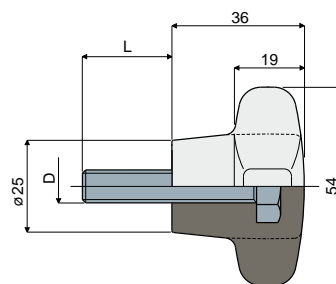

Ref. 294 Manipulo (tipo reforçado)

D (mm)	L (mm)	Código
M8	22	294 / 82805
M10	22	294 / 82588

MATERIAIS: Manipulo em poliamida reforçada preto; parafuso M10 de aço inox AISI 304.

CARACTERÍSTICAS: Acessório para aplicar ao cabeça Ref. 223.

EMBALAGEM: 24 peças.

SOB ENCOMENDA:

- **Volantes:** De polipropileno reforçado, de várias cores, com logotipo personalizado.
- **Embalagem:** Sem padrão.