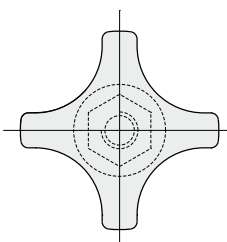

Ref. 294 Manipulo (tipo reforçado)

D (mm)	L (mm)	Código
M8	22	294 / 82805
M10	22	294 / 82588

MATERIAIS: Manipulo em poliamida reforçada preto; parafuso M10 de aço inox AISI 304.

CARACTERÍSTICAS: Acessório para aplicar ao cabeça Ref. 223.

EMBALAGEM: 24 peças.

SOB ENCOMENDA:

- **Volantes:** De polipropileno reforçado, de várias cores, com logotipo personalizado.
- **Embalagem:** Sem padrão.