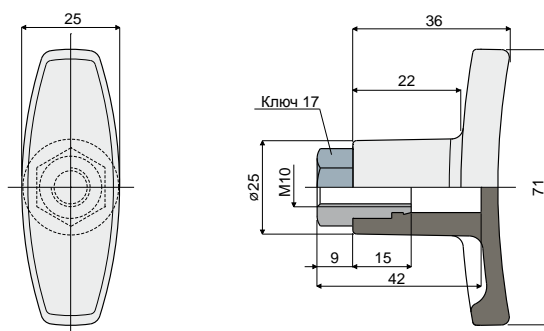

## Т-образная ручка Дет. 303

Код

303 / 82806

**МАТЕРИАЛЫ:** Ручка из усиленного полиамида черного цвета; резьбовая втулка из никелированной латуни.

**ХАРАКТЕРИСТИКИ:** Дополнительная принадлежность для использования с головками Дет.221 и 266.

## Т-образная ручка Дет. 304

Код

304 / 82807

**МАТЕРИАЛЫ:** Ручка из усиленного полиамида черного цвета; резьбовая втулка из никелированной латуни.

**ХАРАКТЕРИСТИКИ:** Дополнительная принадлежность для использования с головками Дет.221 и 266.

## Т-образная ручка Дет. 305

Код

305 / 82808

**МАТЕРИАЛЫ:** Ручка из усиленного полиамида черного цвета; резьбовая втулка из никелированной латуни.

**ХАРАКТЕРИСТИКИ:** Дополнительная принадлежность для использования с головкой Дет.223.