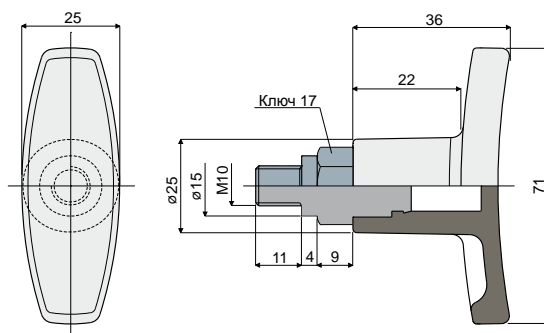

Т-образная ручка Дет. 305

Код

305 / 82808

МАТЕРИАЛЫ: Ручка из усиленного полиамида черного цвета; резьбовая втулка из никелированной латуни.

ХАРАКТЕРИСТИКИ: Дополнительная принадлежность для использования с головкой Дет.223.

УПАКОВКА: 24 шт.

ПО ЗАПРОСУ:

- Ручки: Из усиленного полипропилена, разных цветов.
- Упаковки: Нестандартные.