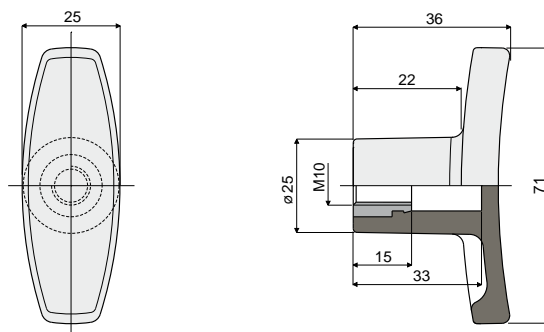

## Т-образная ручка Дет. 303

Код

303 / 82806

**МАТЕРИАЛЫ:** Ручка из усиленного полиамида черного цвета; резьбовая втулка из никелированной латуни.

**ХАРАКТЕРИСТИКИ:** Дополнительная принадлежность для использования с головками Дет.221 и 266.

## Т-образная ручка Дет. 304

Код

304 / 82807

**МАТЕРИАЛЫ:** Ручка из усиленного полиамида черного цвета; резьбовая втулка из никелированной латуни.

**ХАРАКТЕРИСТИКИ:** Дополнительная принадлежность для использования с головками Дет.221 и 266.

## Т-образная ручка Дет. 305

Код

305 / 82808

**МАТЕРИАЛЫ:** Ручка из усиленного полиамида черного цвета; резьбовая втулка из никелированной латуни.

**ХАРАКТЕРИСТИКИ:** Дополнительная принадлежность для использования с головкой Дет.223.