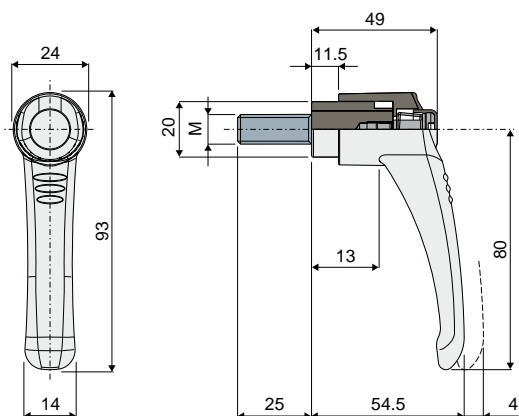

Manipulos

Ref. 397 Cabo de aperto com recuperação

Código
397 / 84260

MATERIAIS: Cabo de poliamida reforçada preta; inserção roscada de aço inox AISI 304.

EMBALAGEM: 24 peças.

SOB ENCOMENDA:

- Embalagem: Sem padrão.

Ref. 400 Cabo de aperto com recuperação

M	Código
M8	400 / 86693
M10	400 / 84316

MATERIAIS: Cabo de poliamida reforçada preta com botão laranja; inserção roscada de aço inox AISI 304.

EMBALAGEM: 24 peças.

SOB ENCOMENDA:

- Embalagem: Sem padrão.

Ref. 332 Manipulo de aperto rápido

Código
332 / 83113

MATERIAIS: Manipulo de poliamida reforçada preta com botão laranja; inserção roscada de aço galvanizado.

EMBALAGEM: 24 peças.

SOB ENCOMENDA:

- Manipulo de aperto: Com roscas M8, M10, M12, com diferentes comprimentos; também em aço inox AISI 304.
- Embalagem: Sem padrão.