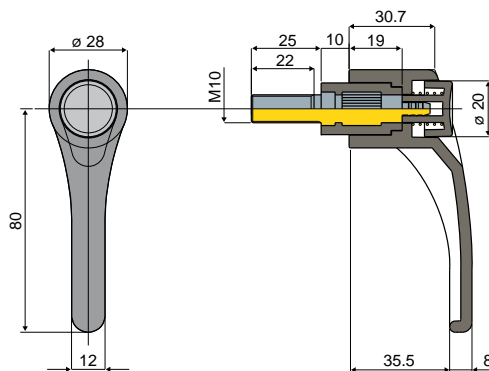

Manipulos

Ref. 397 Cabo de aperto com recuperação

Código
397 / 84260

MATERIAIS: Cabo de poliamida reforçada preta; inserção roscada de aço inox AISI 304.

EMBALAGEM: 24 peças.

SOB ENCOMENDA:

- Embalagem: Sem padrão.

Ref. 400 Cabo de aperto com recuperação

M	Código
M8	400 / 86693
M10	400 / 84316

MATERIAIS: Cabo de poliamida reforçada preta com botão laranja; inserção roscada de aço inox AISI 304.

EMBALAGEM: 24 peças.

SOB ENCOMENDA:

- Embalagem: Sem padrão.

Ref. 332 Manipulo de aperto rápido

Código
332 / 83113

MATERIAIS: Manipulo de poliamida reforçada preta com botão laranja; inserção roscada de aço galvanizado.

EMBALAGEM: 24 peças.

SOB ENCOMENDA:

- Manipulo de aperto: Com roscas M8, M10, M12, com diferentes comprimentos; também em aço inox AISI 304.
- Embalagem: Sem padrão.