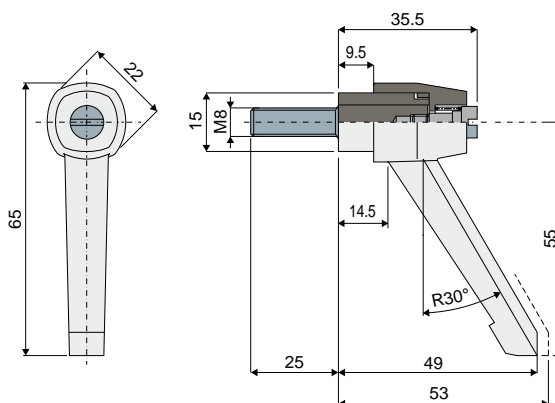

Manipulos

Ref. 397 Cabo de aperto com recuperação

Código
397 / 84260

MATERIAIS: Cabo de poliamida reforçada preta; inserção roscada de aço inox AISI 304.

EMBALAGEM: 24 peças.

SOB ENCOMENDA:

- Embalagem: Sem padrão.

Ref. 400 Cabo de aperto com recuperação

M	Código
M8	400 / 86693
M10	400 / 84316

MATERIAIS: Cabo de poliamida reforçada preta com botão laranja; inserção roscada de aço inox AISI 304.

EMBALAGEM: 24 peças.

SOB ENCOMENDA:

- Embalagem: Sem padrão.

Ref. 332 Manipulo de aperto rápido

Código
332 / 83113

MATERIAIS: Manipulo de poliamida reforçada preta com botão laranja; inserção roscada de aço galvanizado.

EMBALAGEM: 24 peças.

SOB ENCOMENDA:

- Manipulo de aperto: Com roscas M8, M10, M12, com diferentes comprimentos; também em aço inox AISI 304.
- Embalagem: Sem padrão.