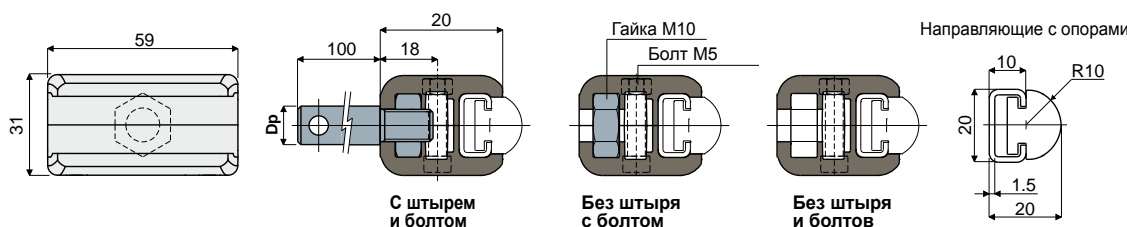

## Зажим направляющих (для трапецевидных направляющих)

Дет. 484

**МАТЕРИАЛЫ:** Зажим из усиленного полиамида черного цвета; штырь, гайка и болты из нержавеющей стали AISI 304.

**ХАРАКТЕРИСТИКИ:** Поставляется в комплекте с опорным штырем, без штыря и без болтов. Деталь позволяет использовать направляющие толщиной 1,5 и 2 мм: Дет.353, 354 377, 418, 419, 420, 446, 469, 485, 514.

**УПАКОВКА:** 24 шт.

**ПО ЗАПРОСУ:**

- Зажимы: Из усиленного полипропилена, различных цветов.
- Упаковка: Нестандартная.

Dp Диаметр штыря (mm)	С штырем и болтом		Без штыря с болтом		Без штыря и болтов	
	Код		Код		Код	
12	484 / 87040		484 / 86154		484 / 87043	
14	484 / 87041		484 / 86154		484 / 87043	
16	484 / 87042		484 / 86154		484 / 87043	

## Зажим направляющих (для прямоугольных направляющих)

Дет. 290

Dp Диаметр штыря (mm)	С штырем и болтом		Без штыря с болтом		Без штыря и болтов	
	Код		Код		Код	
12	290 / 82573					
14	290 / 82574		290 / 82576		290 / 82577	
16	290 / 82575					