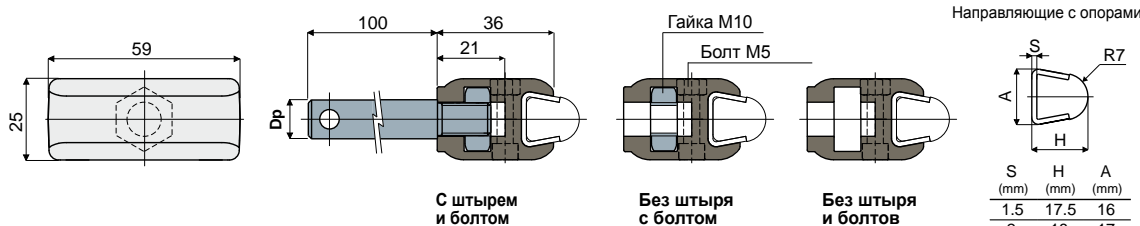

Зажим направляющих (для трапецевидных направляющих)

Дет. 484

МАТЕРИАЛЫ: Зажим из усиленного полиамида черного цвета; штырь, гайка и болты из нержавеющей стали AISI 304.

ХАРАКТЕРИСТИКИ: Поставляется в комплекте с опорным штырем, без штыря и без болтов. Деталь позволяет использовать направляющие толщиной 1,5 и 2 мм: Дет.353, 354 377, 418, 419, 420, 446, 469, 485, 514.

УПАКОВКА: 24 шт.

ПО ЗАПРОСУ:

- Зажимы: Из усиленного полипропилена, различных цветов.
- Упаковка: Нестандартная.

Dp Диаметр штыря (mm)	С штырем и болтом		Без штыря с болтом		Без штыря и болтов	
	Код		Код		Код	
12	484 / 87040		484 / 86154		484 / 87043	
14	484 / 87041		484 / 86154		484 / 87043	
16	484 / 87042		484 / 86154		484 / 87043