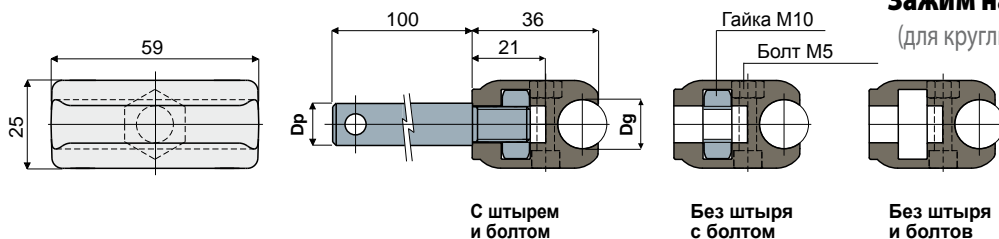

## Зажим направляющих (для круглых направляющих)

Дет. 483

Dp Диаметр штыря (mm)	Dg Диаметр направляющей (mm)	С штырем и болтом		Без штыря с болтом	
		Код		Код	
12	8	483 / 87024	483 / 86156		
	10	483 / 87025	483 / 86151		
	12	483 / 87026	483 / 86152		
	14	483 / 87027	483 / 86153		
14	8	483 / 87028			
	10	483 / 87029			
	12	483 / 87030			
16	8	483 / 87032			
	10	483 / 87033			
	12	483 / 87034			
	14	483 / 87035			