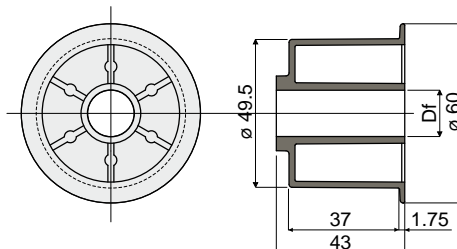

Опорные возвратные ролики

Ролик для возврата цепи (с фланцем)

Дет. 379

Df Отверстие для штыря (mm)	Код
15	379 / 84069
20	379 / 84070

МАТЕРИАЛЫ: Ролик из полиамида черного цвета.

ХАРАКТЕРИСТИКИ: Устанавливается на возвратных участках цепей.

УПАКОВКА: 96 шт.

ПО ЗАПРОСУ:

- Ролики: Со специальными отверстиями, различных цветов.
- Упаковка: Нестандартная.

Ролик для возврата цепи (без фланца)

Дет. 380

Df Отверстие для штыря (mm)	Код
15	380 / 84071
20	380 / 84072

МАТЕРИАЛЫ: Ролик из полиамида черного цвета.

ХАРАКТЕРИСТИКИ: Устанавливается на возвратных участках цепей.

УПАКОВКА: 96 шт.

ПО ЗАПРОСУ:

- Ролики: Со специальными от