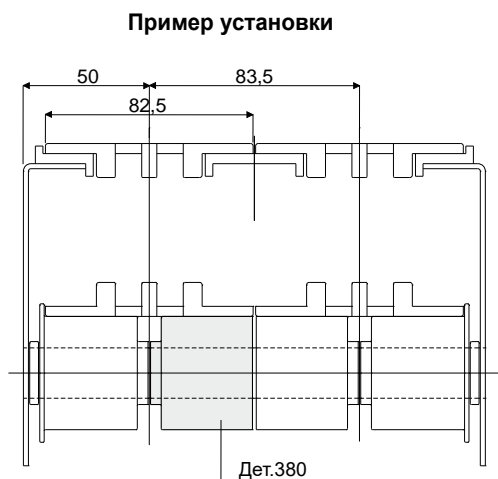

Опорные возвратные ролики

Ролик для возврата цепи (с фланцем)

Дет. 379

Df Отверстие для штыря (mm)	Код
15	379 / 84069
20	379 / 84070

МАТЕРИАЛЫ: Ролик из полиамида черного цвета.

ХАРАКТЕРИСТИКИ: Устанавливается на возвратных участках цепей.

УПАКОВКА: 96 шт.

ПО ЗАПРОСУ:

- Ролики: Со специальными отверстиями, различных цветов.
- Упаковка: Нестандартная.

Ролик для возврата цепи (без фланца)

Дет. 380

Df Отверстие для штыря (mm)	Код
15	380 / 84071
20	380 / 84072

МАТЕРИАЛЫ: Ролик из полиамида черного цвета.

ХАРАКТЕРИСТИКИ: Устанавливается на возвратных участках цепей.

УПАКОВКА: 96 шт.

ПО ЗАПРОСУ:

- Ролики: Со специальными от