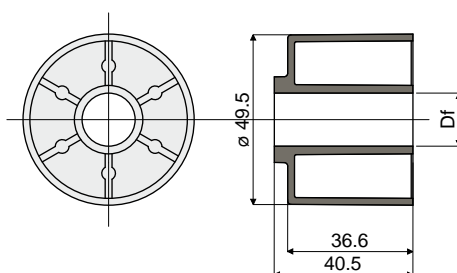

Опорные возвратные ролики

Ролик для возврата цепи (с фланцем)

Дет. 379

Df Отверстие для штыря (mm)	Код
15	379 / 84069
20	379 / 84070

МАТЕРИАЛЫ: Ролик из полиамида черного цвета.

ХАРАКТЕРИСТИКИ: Устанавливается на возвратных участках цепей.

УПАКОВКА: 96 шт.

ПО ЗАПРОСУ:

- Ролики: Со специальными отверстиями, различных цветов.
- Упаковка: Нестандартная.

Ролик для возврата цепи (без фланца)

Дет. 380

Df Отверстие для штыря (mm)	Код
15	380 / 84071
20	380 / 84072

МАТЕРИАЛЫ: Ролик из полиамида черного цвета.

ХАРАКТЕРИСТИКИ: Устанавливается на возвратных участках цепей.

УПАКОВКА: 96 шт.

ПО ЗАПРОСУ:

- Ролики: Со специальными от