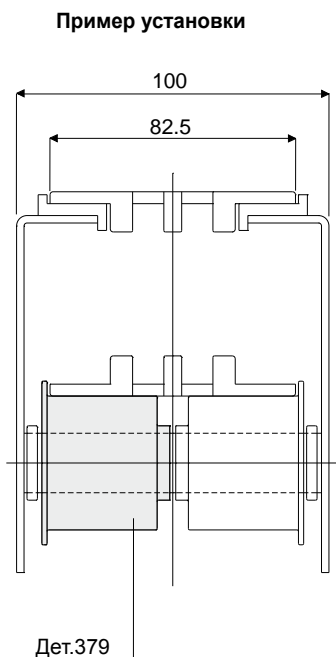

Опорные возвратные ролики

Ролик для возврата цепи (с фланцем)

Дет. 379

Df Отверстие для штыря (mm)	Код
15	379 / 84069
20	379 / 84070

МАТЕРИАЛЫ: Ролик из полиамида черного цвета.

ХАРАКТЕРИСТИКИ: Устанавливается на возвратных участках цепей.

УПАКОВКА: 96 шт.

ПО ЗАПРОСУ:

- Ролики: Со специальными отверстиями, различных цветов.
- Упаковка: Нестандартная.

Ролик для возврата цепи (без фланца)

Дет. 380

Df Отверстие для штыря (mm)	Код
15	380 / 84071
20	380 / 84072

МАТЕРИАЛЫ: Ролик из полиамида черного цвета.

ХАРАКТЕРИСТИКИ: Устанавливается на возвратных участках цепей.

УПАКОВКА: 96 шт.

ПО ЗАПРОСУ:

- Ролики: Со специальными от