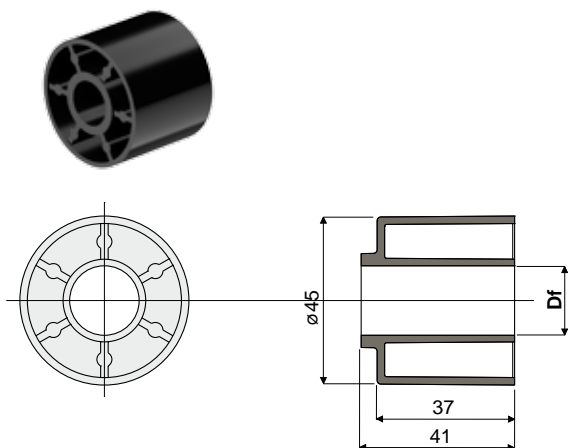

リターンレールローラー

Part. 270 リターン側チェーン用ローラー (フランジ付タイプ)

Df 丸ピン用の穴サイズ (mm)	コード
15	270 / 82042
20	270 / 82043

材質:ポリアミド製、黒色。

特長:チェーンのリターン側に取り付けるもの。

パッケージ内個数:96個。

ご希望に応じて対応:

- ・ ローラー:特別な穴明追加加工、さまざまな着色。
- ・ パッケージ内個数:標準なし。

使用例

Part. 271 リターン側チェーン用ローラー (フランジなしタイプ)

Df 丸ピン用の穴サイズ (mm)	コード
15	271 / 82044
20	271 / 82045

材質:ポリアミド製、黒色。

特長:チェーンのリターン側に取り付けるもの。

パッケージ内個数:96個。

ご希望に応じて対応:

- ・ ローラー:特別な穴明追加加工、さまざまな着色。
- ・ パッケージ内個数:標準なし。