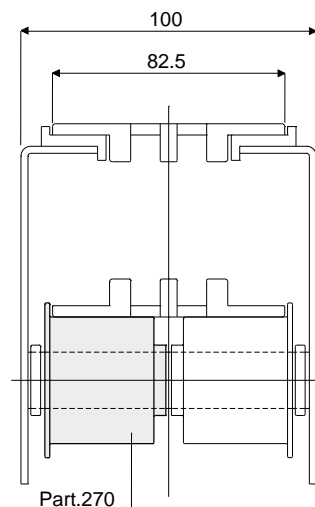

リターンレールローラー

Part. 270 リターン側チェーン用ローラー (フランジ付タイプ)

Df 丸ピン用の穴サイズ (mm)	コード
15	270 / 82042
20	270 / 82043

材質:ポリアミド製、黒色。

特長:チェーンのリターン側に取り付けるもの。

パッケージ内個数:96個。

ご希望に応じて対応:

- ・ ローラー:特別な穴明追加加工、さまざまな着色。
- ・ パッケージ内個数:標準なし。

使用例

Part. 271 リターン側チェーン用ローラー (フランジなしタイプ)

Df 丸ピン用の穴サイズ (mm)	コード
15	271 / 82044
20	271 / 82045

材質:ポリアミド製、黒色。

特長:チェーンのリターン側に取り付けるもの。

パッケージ内個数:96個。

ご希望に応じて対応:

- ・ ローラー:特別な穴明追加加工、さまざまな着色。
- ・ パッケージ内個数:標準なし。