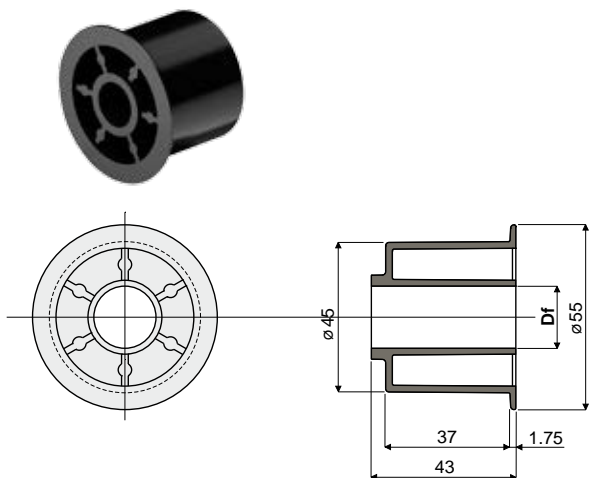

リターンレールローラー

Part. 270 リターン側チェーン用ローラー (フランジ付タイプ)

Df 丸ピン用の穴サイズ (mm)	コード
15	270 / 82042
20	270 / 82043

材質:ポリアミド製、黒色。

特長:チェーンのリターン側に取り付けるもの。

パッケージ内個数:96個。

ご希望に応じて対応:

- ・ ローラー:特別な穴明追加加工、さまざまな着色。
- ・ パッケージ内個数:標準なし。

使用例

Part. 271 リターン側チェーン用ローラー (フランジなしタイプ)

Df 丸ピン用の穴サイズ (mm)	コード
15	271 / 82044
20	271 / 82045

材質:ポリアミド製、黒色。

特長:チェーンのリターン側に取り付けるもの。

パッケージ内個数:96個。

ご希望に応じて対応:

- ・ ローラー:特別な穴明追加加工、さまざまな着色。
- ・ パッケージ内個数:標準なし。