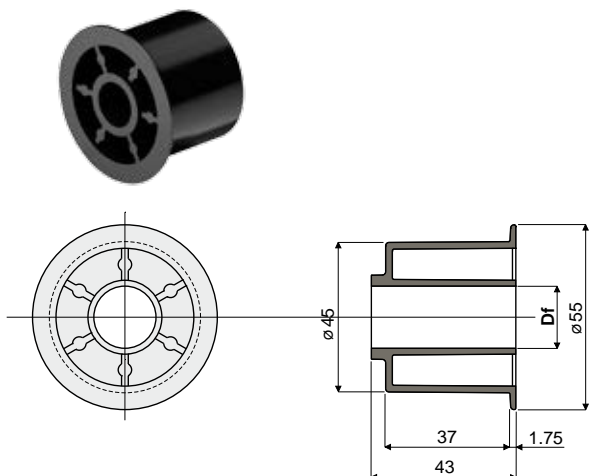

Опорные возвратные ролики

Дет. 270 Ролик для возврата цепей (с фланцем)

Df Отверстие для штыря (mm)	Код
15	270 / 82042
20	270 / 82043

МАТЕРИАЛЫ: Ролик из полиамида черного цвета.

ХАРАКТЕРИСТИКИ: Устанавливается на возвратных участках цепей.

УПАКОВКА: 96 шт.

ПО ЗАПРОСУ:

- Ролики: Со специальными отверстиями, различных цветов.
- Упаковки: Нестандартные.

Пример установки

Дет. 271 Ролик для возврата цепей (без фланца)

Df Отверстие для штыря (mm)	Код
15	271 / 82044
20	271 / 82045

МАТЕРИАЛЫ: Ролик из полиамида черного цвета.

ХАРАКТЕРИСТИКИ: Устанавливается на возвратных участках цепей.

УПАКОВКА: 96 шт.

ПО ЗАПРОСУ:

- Ролики: Со специальными отверстиями, различных цветов.
- Упаковки: Нестандартные.