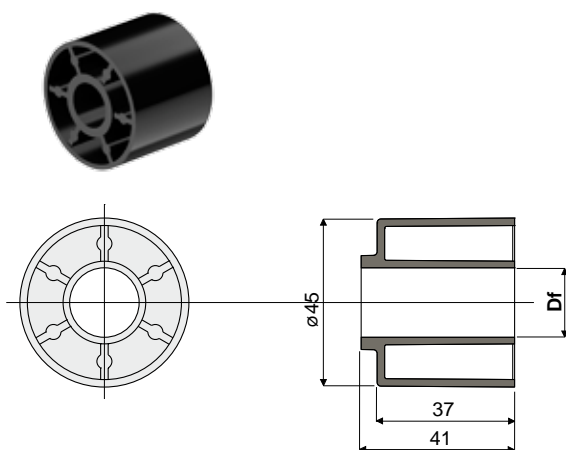

Опорные возвратные ролики

Дет. 270 Ролик для возврата цепей (с фланцем)

Df Отверстие для штыря (mm)	Код
15	270 / 82042
20	270 / 82043

МАТЕРИАЛЫ: Ролик из полиамида черного цвета.

ХАРАКТЕРИСТИКИ: Устанавливается на возвратных участках цепей.

УПАКОВКА: 96 шт.

ПО ЗАПРОСУ:

- Ролики: Со специальными отверстиями, различных цветов.
- Упаковки: Нестандартные.

Пример установки

Дет. 271 Ролик для возврата цепей (без фланца)

Df Отверстие для штыря (mm)	Код
15	271 / 82044
20	271 / 82045

МАТЕРИАЛЫ: Ролик из полиамида черного цвета.

ХАРАКТЕРИСТИКИ: Устанавливается на возвратных участках цепей.

УПАКОВКА: 96 шт.

ПО ЗАПРОСУ:

- Ролики: Со специальными отверстиями, различных цветов.
- Упаковки: Нестандартные.