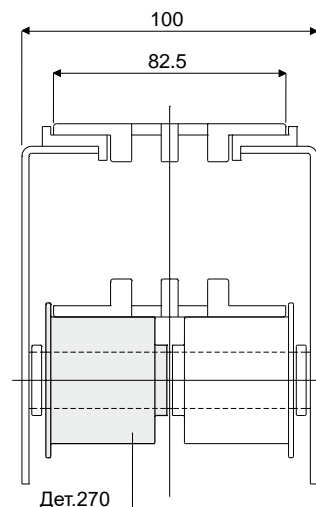

Опорные возвратные ролики

Дет. 270 Ролик для возврата цепей (с фланцем)

Df Отверстие для штыря (mm)	Код
15	270 / 82042
20	270 / 82043

МАТЕРИАЛЫ: Ролик из полиамида черного цвета.

ХАРАКТЕРИСТИКИ: Устанавливается на возвратных участках цепей.

УПАКОВКА: 96 шт.

ПО ЗАПРОСУ:

- Ролики: Со специальными отверстиями, различных цветов.
- Упаковки: Нестандартные.

Пример установки

Дет. 271 Ролик для возврата цепей (без фланца)

Df Отверстие для штыря (mm)	Код
15	271 / 82044
20	271 / 82045

МАТЕРИАЛЫ: Ролик из полиамида черного цвета.

ХАРАКТЕРИСТИКИ: Устанавливается на возвратных участках цепей.

УПАКОВКА: 96 шт.

ПО ЗАПРОСУ:

- Ролики: Со специальными отверстиями, различных цветов.
- Упаковки: Нестандартные.