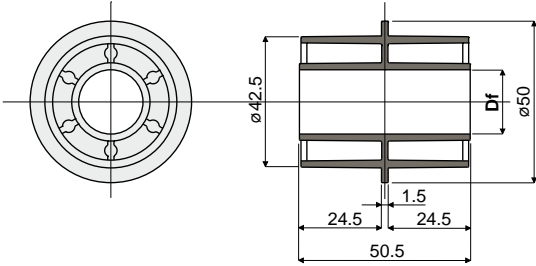

## Réf. 287 Rouleau double pour retour chaînes (type avec guidage central)

Df Alésage pour axe de (mm)	Code
12	287 / 82536
16	287 / 82537
18	287 / 82538
20	287 / 82539

**MATÉRIAUX:** Rouleau en polyamide couleur noir.

**CARACTÉRISTIQUES:** À appliquer sur les longueurs de retour des chaînes.

**CONDITIONNEMENT:** 96 pièces.

**SUR DEMANDE:**

- Rouleaux: Avec alésages spéciaux, dans différentes couleurs.
- Conditionnement: Hors standard.