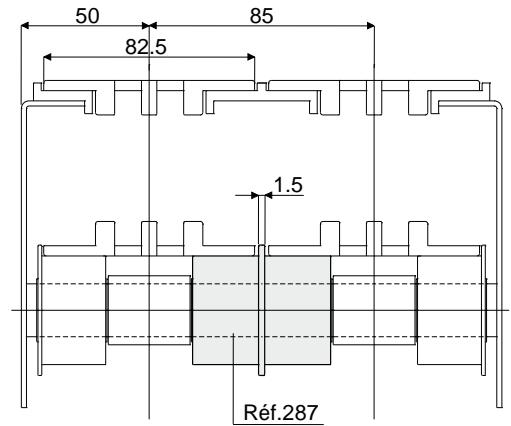

## Réf. 287 Rouleau double pour retour chaînes (type avec guidage central)

Df Alésage pour axe de (mm)	Code
12	287 / 82536
16	287 / 82537
18	287 / 82538
20	287 / 82539

**MATÉRIAUX:** Rouleau en polyamide couleur noir.

**CARACTÉRISTIQUES:** À appliquer sur les longueurs de retour des chaînes.

**CONDITIONNEMENT:** 96 pièces.

**SUR DEMANDE:**

- Rouleaux: Avec alésages spéciaux, dans différentes couleurs.
- Conditionnement: Hors standard.

## Réf. 274 Rouleau double pour retour chaînes (type avec guidage central)

Df Alésage pour axe de (mm)	Code
12	274 / 82052
16	274 / 82053
18	274 / 82054
20	274 / 82055

**MATÉRIAUX:** Rouleau en polyamide couleur noir.