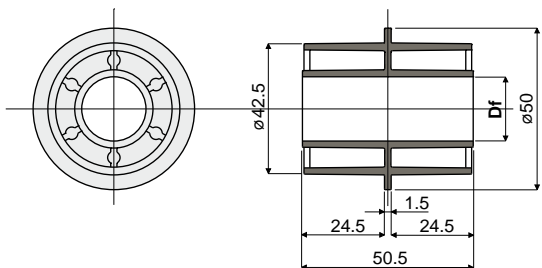

## Опорные возвратные ролики

### Дет. 287 Двойной ролик для возврата цепей (с центральным фланцем)

Df Отверстие для штыря (mm)	Код
12	287 / 82536
16	287 / 82537
18	287 / 82538
20	287 / 82539

**МАТЕРИАЛЫ:** Ролик из полиамида черного цвета.

**ХАРАКТЕРИСТИКИ:** Устанавливается на возвратных участках цепей.

**УПАКОВКА:** 96 шт.

**ПО ЗАПРОСУ:**

- Ролики: Со специальными отверстиями, различных цветов.
- Упаковки: Нестандартные.