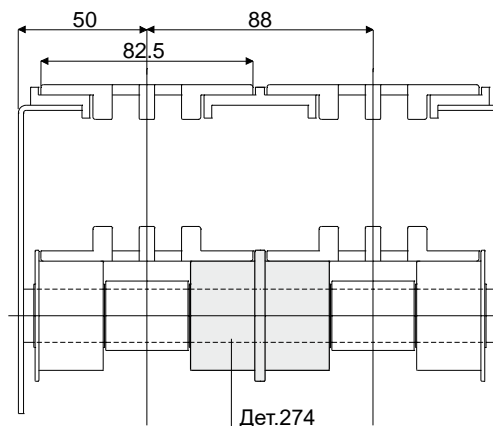

Пример установки

Дет.274