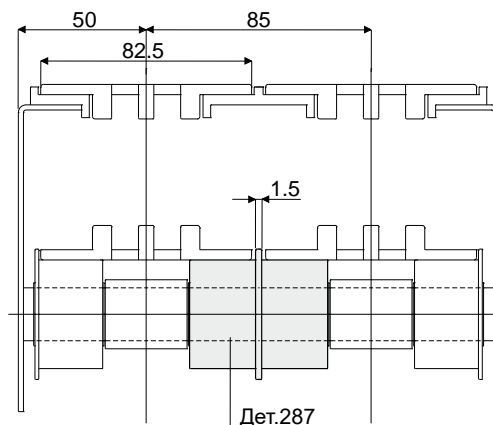

Пример установки

Дет.287