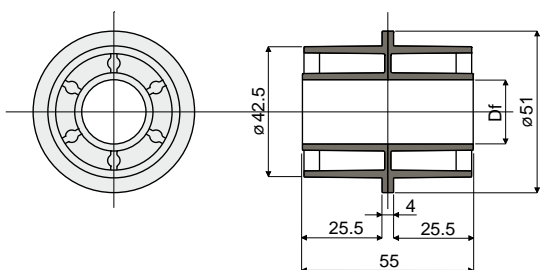

Дет. 274 Двойной ролик для возврата цепей (с центральным фланцем)