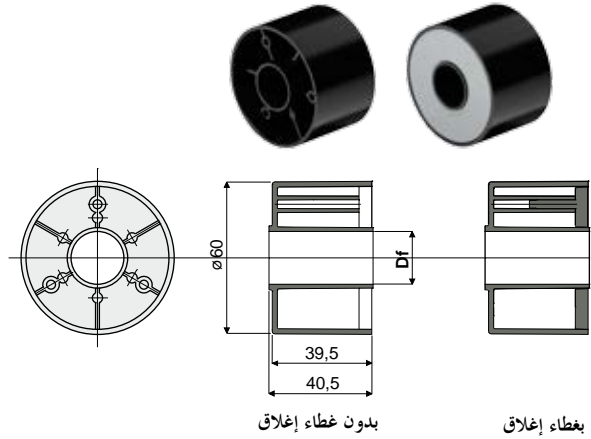

### قطعة 251

بكرة رجوع السلاسل  
(النوع غير المزود بحافة خارجية مثقوبة)

Df ثقب لمسبار مُستدير يبلغ (mm)	بدون غطاء إغلاق	بغطاء إغلاق
	كود	كود
15	251 / 82205	251 / 82223
16	251 / 82206	251 / 82224
18	251 / 82207	251 / 82225
20	251 / 82208	251 / 82226

الخامات: البولي أميد؛ بكرة خارجية سوداء، غطاء إغلاق رمادي.  
المواصفات: يتم تركيبها في مسارات الرجوع الخاصة بالسلاسل.  
العبوة: 96 قطعة.

حسب الطلب:

- بكرات: بثقوب خاصة، بألوان مُختلفة.
- العبوات: حسب طلبك.

### قطعة 296

بكرة رجوع السلاسل  
(النوع المزود بحافة خارجية مثقوبة مزدوجة)

Df ثقب لمسبار مُستدير يبلغ (mm)	بدون غطاء إغلاق	بغطاء إغلاق
	كود	كود
12	296 / 82611	296 / 82612
14	296 / 82613	296 / 82614
15	296 / 82615	296 / 82616
16	296 / 82617	296 / 82618
18	296 / 82619	296 / 82620
20	296 / 82621	296 / 82622

الخامات: البولي أميد؛ بكرة خارجية سوداء، غطاء إغلاق رمادي.  
المواصفات: يتم تركيبها في مسارات الرجوع الخاصة بالسلاسل.  
العبوة: 48 قطعة.

حسب الطلب:

- بكرات: بثقوب خاصة، بألوان مُختلفة.
- العبوات: حسب طلبك.