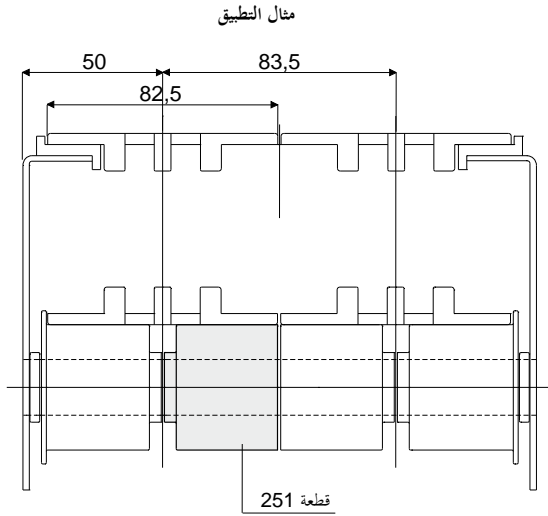

### قطعة 251

بكرة رجوع السلاسل  
(النوع غير المزود بحافة خارجية مثقوبة)

Df ثقب لمسبار مُستدير يبلغ (mm)	بدون غطاء إغلاق	بغطاء إغلاق
	كود	كود
15	251 / 82205	251 / 82223
16	251 / 82206	251 / 82224
18	251 / 82207	251 / 82225
20	251 / 82208	251 / 82226

الخامات: البولي أميد؛ بكرة خارجية سوداء، غطاء إغلاق رمادي.  
المواصفات: يتم تركيبها في مسارات الرجوع الخاصة بالسلاسل.  
العبوة: 96 قطعة.

حسب الطلب:

- بكرات: بثقوب خاصة، بألوان مُختلفة.
- العبوات: حسب طلبك.

### قطعة 296

بكرة رجوع السلاسل  
(النوع المزود بحافة خارجية مثقوبة مزدوجة)

Df ثقب لمسبار مُستدير يبلغ (mm)	بدون غطاء إغلاق	بغطاء إغلاق
	كود	كود
12	296 / 82611	296 / 82612
14	296 / 82613	296 / 82614
15	296 / 82615	296 / 82616
16	296 / 82617	296 / 82618
18	296 / 82619	296 / 82620
20	296 / 82621	296 / 82622

الخامات: البولي أميد؛ بكرة خارجية سوداء، غطاء إغلاق رمادي.  
المواصفات: يتم تركيبها في مسارات الرجوع الخاصة بالسلاسل.  
العبوة: 48 قطعة.

حسب الطلب:

- بكرات: بثقوب خاصة، بألوان مُختلفة.
- العبوات: حسب طلبك.