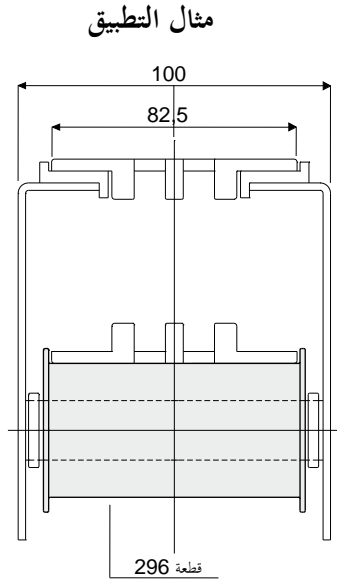

### قطعة 251

بكرة رجوع السلاسل  
(النوع غير المزود بحافة خارجية مثقوبة)

Df ثقب لمسبار مُستدير يبلغ (mm)	بدون غطاء إغلاق	بغطاء إغلاق
	كود	كود
15	251 / 82205	251 / 82223
16	251 / 82206	251 / 82224
18	251 / 82207	251 / 82225
20	251 / 82208	251 / 82226

الخامات: البولي أميد؛ بكرة خارجية سوداء، غطاء إغلاق رمادي.  
المواصفات: يتم تركيبها في مسارات الرجوع الخاصة بالسلاسل.  
العبوة: 96 قطعة.

حسب الطلب:

- بكرات: بثقوب خاصة، بألوان مُختلفة.
- العبوات: حسب طلبك.

### قطعة 296

بكرة رجوع السلاسل  
(النوع المزود بحافة خارجية مثقوبة مزدوجة)

Df ثقب لمسبار مُستدير يبلغ (mm)	بدون غطاء إغلاق	بغطاء إغلاق
	كود	كود
12	296 / 82611	296 / 82612
14	296 / 82613	296 / 82614
15	296 / 82615	296 / 82616
16	296 / 82617	296 / 82618
18	296 / 82619	296 / 82620
20	296 / 82621	296 / 82622

الخامات: البولي أميد؛ بكرة خارجية سوداء، غطاء إغلاق رمادي.  
المواصفات: يتم تركيبها في مسارات الرجوع الخاصة بالسلاسل.  
العبوة: 48 قطعة.

حسب الطلب:

- بكرات: بثقوب خاصة، بألوان مُختلفة.
- العبوات: حسب طلبك.