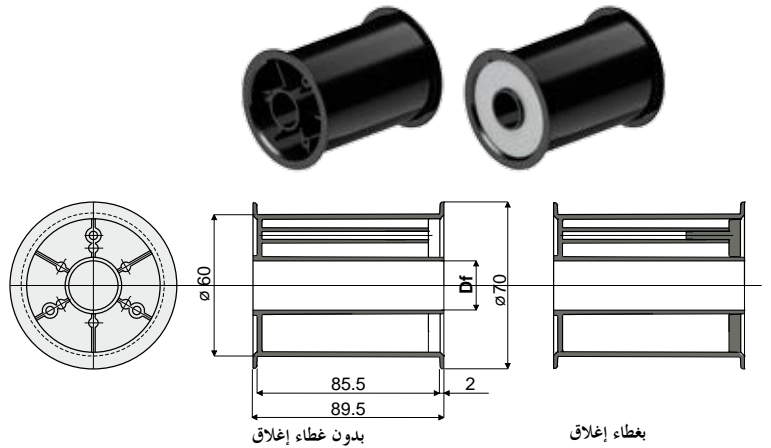

### قطعة 251

بكرة رجوع السلاسل  
(النوع غير المزود بحافة خارجية مثقوبة)

Df ثقب لمسبار مُستدير يبلغ (mm)	بدون غطاء إغلاق	بغطاء إغلاق
	كود	كود
15	251 / 82205	251 / 82223
16	251 / 82206	251 / 82224
18	251 / 82207	251 / 82225
20	251 / 82208	251 / 82226

الخامات: البولي أميد؛ بكرة خارجية سوداء، غطاء إغلاق رمادي.  
المواصفات: يتم تركيبها في مسارات الرجوع الخاصة بالسلاسل.  
العبوة: 96 قطعة.

حسب الطلب:

- بكرات: بثقوب خاصة، بألوان مُختلفة.
- العبوات: حسب طلبك.

### قطعة 296

بكرة رجوع السلاسل  
(النوع المزود بحافة خارجية مثقوبة مزدوجة)

Df ثقب لمسبار مُستدير يبلغ (mm)	بدون غطاء إغلاق	بغطاء إغلاق
	كود	كود
12	296 / 82611	296 / 82612
14	296 / 82613	296 / 82614
15	296 / 82615	296 / 82616
16	296 / 82617	296 / 82618
18	296 / 82619	296 / 82620
20	296 / 82621	296 / 82622

الخامات: البولي أميد؛ بكرة خارجية سوداء، غطاء إغلاق رمادي.  
المواصفات: يتم تركيبها في مسارات الرجوع الخاصة بالسلاسل.  
العبوة: 48 قطعة.

حسب الطلب:

- بكرات: بثقوب خاصة، بألوان مُختلفة.
- العبوات: حسب طلبك.