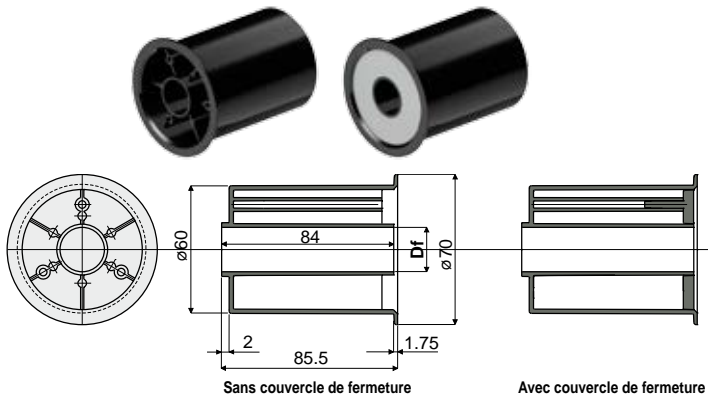

Rouleaux pour retour chaînes

Réf. 252 Rouleau pour retour chaînes (type avec flanc de guidage)

Df Alésage pour axe de (mm)	Sans couvercle de fermeture		Avec couvercle de fermeture	
	Code		Code	
12	252 / 82624		252 / 82625	
14	252 / 82258		252 / 82259	
15	252 / 82227		252 / 82231	
16	252 / 82228		252 / 82232	
18	252 / 82229		252 / 82233	
20	252 / 82230		252 / 82234	
25	252 / 83307		-	
30	252 / 83309		-	

MATÉRIAUX: Rouleau en polyamide: rouleau externe couleur noir; bouchon de fermeture couleur grise.

CARACTÉRISTIQUES: À appliquer sur les longueurs de retour des chaînes.

CONDITIONNEMENT: 48 pièces.

SUR DEMANDE:

- Rouleaux: Avec alésages spéciaux, dans différentes couleurs.
- Conditionnement: Hors standard.

Exemple d'application

Réf. 253 Rouleau pour retour chaînes (type sans flanc de guidage)

Df Alésage pour axe de (mm)	Sans couvercle de fermeture		Avec couvercle de fermeture	
	L = 82 mm Code	L = 84 mm Code	L = 82 mm Code	L = 84 mm Code
12	253 / 82626	253 / 82627	253 / 82628	253 / 82629
14	253 / 82260	253 / 82261	253 / 82262	253 / 82263
15	253 / 82235	253 / 82239	253 / 82243	253 / 82247
16	253 / 82236	253 / 82240	253 / 82244	253 / 82248
18	253 / 82237	253 / 82241	253 / 82245	253 / 82249
20	253 / 82238	253 / 82242	253 / 82246	253 / 82250
25	-	253 / 83313	-	-
30	-	253 / 83314	-	-