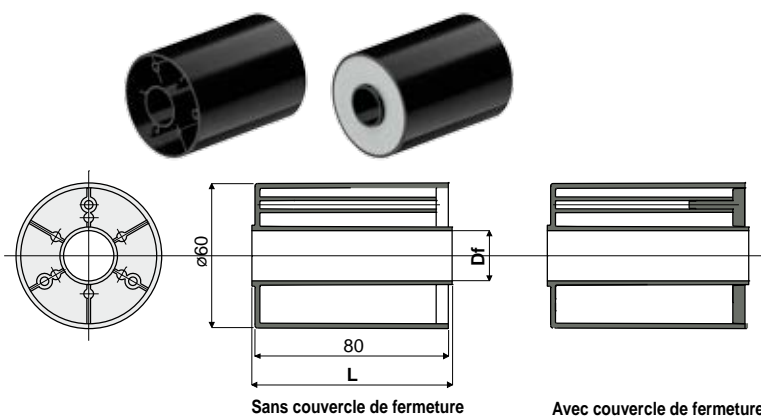

Rouleaux pour retour chaînes

Réf. 252 Rouleau pour retour chaînes (type avec flanc de guidage)

Df Alésage pour axe de (mm)	Sans couvercle de fermeture		Avec couvercle de fermeture	
	Code		Code	
12	252 / 82624		252 / 82625	
14	252 / 82258		252 / 82259	
15	252 / 82227		252 / 82231	
16	252 / 82228		252 / 82232	
18	252 / 82229		252 / 82233	
20	252 / 82230		252 / 82234	
25	252 / 83307		-	
30	252 / 83309		-	

MATÉRIAUX: Rouleau en polyamide: rouleau externe couleur noir; bouchon de fermeture couleur grise.

CARACTÉRISTIQUES: À appliquer sur les longueurs de retour des chaînes.

CONDITIONNEMENT: 48 pièces.

SUR DEMANDE:

- Rouleaux: Avec alésages spéciaux, dans différentes couleurs.
- Conditionnement: Hors standard.

Exemple d'application

Réf. 253 Rouleau pour retour chaînes (type sans flanc de guidage)

Df Alésage pour axe de (mm)	Sans couvercle de fermeture		Avec couvercle de fermeture	
	L = 82 mm Code	L = 84 mm Code	L = 82 mm Code	L = 84 mm Code
12	253 / 82626	253 / 82627	253 / 82628	253 / 82629
14	253 / 82260	253 / 82261	253 / 82262	253 / 82263
15	253 / 82235	253 / 82239	253 / 82243	253 / 82247
16	253 / 82236	253 / 82240	253 / 82244	253 / 82248
18	253 / 82237	253 / 82241	253 / 82245	253 / 82249
20	253 / 82238	253 / 82242	253 / 82246	253 / 82250
25	-	253 / 83313	-	-
30	-	253 / 83314	-	-