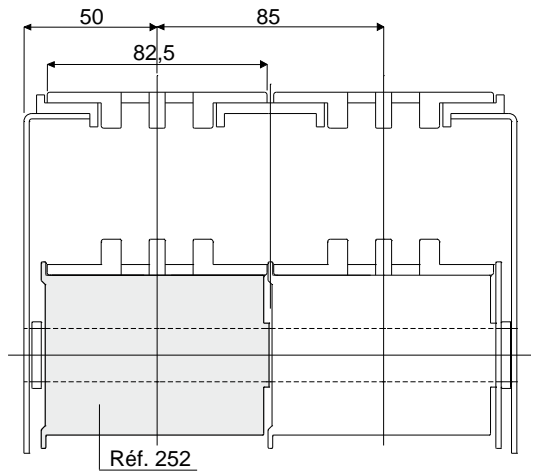

Rouleaux pour retour chaînes

Réf. 252 Rouleau pour retour chaînes (type avec flanc de guidage)

Df Alésage pour axe de (mm)	Sans couvercle de fermeture		Avec couvercle de fermeture	
	Code		Code	
12	252 / 82624		252 / 82625	
14	252 / 82258		252 / 82259	
15	252 / 82227		252 / 82231	
16	252 / 82228		252 / 82232	
18	252 / 82229		252 / 82233	
20	252 / 82230		252 / 82234	
25	252 / 83307		-	
30	252 / 83309		-	

MATÉRIAUX: Rouleau en polyamide: rouleau externe couleur noir; bouchon de fermeture couleur grise.

CARACTÉRISTIQUES: À appliquer sur les longueurs de retour des chaînes.

CONDITIONNEMENT: 48 pièces.

SUR DEMANDE:

- Rouleaux: Avec alésages spéciaux, dans différentes couleurs.
- Conditionnement: Hors standard.

Exemple d'application

Réf. 253 Rouleau pour retour chaînes (type sans flanc de guidage)

Df Alésage pour axe de (mm)	Sans couvercle de fermeture		Avec couvercle de fermeture	
	L = 82 mm Code	L = 84 mm Code	L = 82 mm Code	L = 84 mm Code
12	253 / 82626	253 / 82627	253 / 82628	253 / 82629
14	253 / 82260	253 / 82261	253 / 82262	253 / 82263
15	253 / 82235	253 / 82239	253 / 82243	253 / 82247
16	253 / 82236	253 / 82240	253 / 82244	253 / 82248
18	253 / 82237	253 / 82241	253 / 82245	253 / 82249
20	253 / 82238	253 / 82242	253 / 82246	253 / 82250
25	-	253 / 83313	-	-
30	-	253 / 83314	-	-