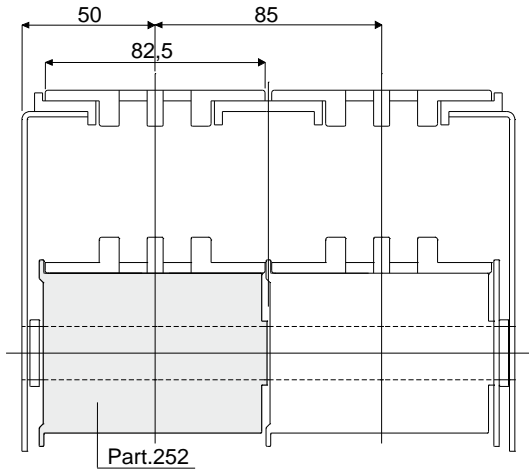

## Part. 252 リターン側チェーン用ローラー (フランジ付タイプ)

Df 丸ピン用の穴サイズ (mm)	キャップなし		キャップ付	
	コード		コード	
12	252 / 82624		252 / 82625	
14	252 / 82258		252 / 82259	
15	252 / 82227		252 / 82231	
16	252 / 82228		252 / 82232	
18	252 / 82229		252 / 82233	
20	252 / 82230		252 / 82234	
25	252 / 83307		-	
30	252 / 83309		-	

材質:ポリアミド製。ローラー外部は黒色、キャップは灰色。

特長:チェーンのリターン側に取り付けるもの。

パッケージ内個数:48個。

ご要望に応じて対応:

- ローラー:特別な穴明追加加工、さまざまな着色。
- パッケージ内個数:標準なし。

使用例

## Part. 253 リターン側チェーン用ローラー (フランジなしタイプ)

Df 丸ピン用の穴サイズ (mm)	キャップなし		キャップ付	
	L = 82 mm コード	L = 84 mm コード	L = 82 mm コード	L = 84 mm コード
12	253 / 82626	253 / 82627	253 / 82628	253 / 82629
14	253 / 82260	253 / 82261	253 / 82262	253 / 82263
15	253 / 82235	253 / 82239	253 / 82243	253 / 82247
16	253 / 82236	253 / 82240	253 / 82244	253 / 82248
18	253 / 82237	253 / 82241	253 / 82245	253 / 82249
20	253 / 82238	253 / 82242	253 / 82246	253 / 82250
25	-	253 / 83313	-	-
30	-	253 / 83314	-	-