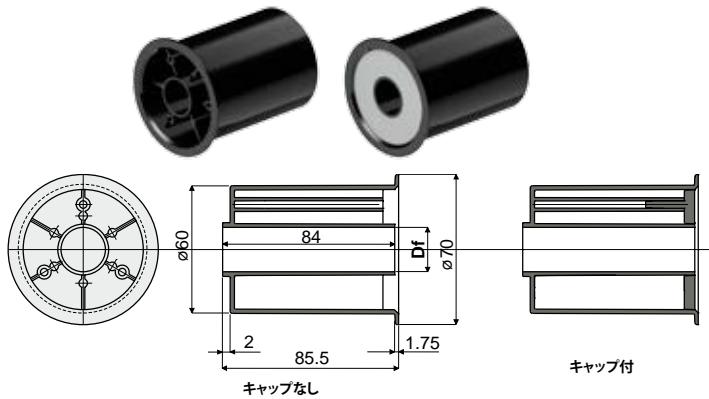

## Part. 252 リターン側チェーン用ローラー (フランジ付タイプ)

Df 丸ピン用の穴サイズ (mm)	キャップなし		キャップ付	
	コード		コード	
12	252 / 82624		252 / 82625	
14	252 / 82258		252 / 82259	
15	252 / 82227		252 / 82231	
16	252 / 82228		252 / 82232	
18	252 / 82229		252 / 82233	
20	252 / 82230		252 / 82234	
25	252 / 83307		-	
30	252 / 83309		-	

材質:ポリアミド製。ローラー外部は黒色、キャップは灰色。

特長:チェーンのリターン側に取り付けるもの。

パッケージ内個数:48個。

ご要望に応じて対応:

- ローラー:特別な穴明追加加工、さまざまな着色。
- パッケージ内個数:標準なし。

使用例

## Part. 253 リターン側チェーン用ローラー (フランジなしタイプ)

Df 丸ピン用の穴サイズ (mm)	キャップなし		キャップ付	
	L = 82 mm コード	L = 84 mm コード	L = 82 mm コード	L = 84 mm コード
12	253 / 82626	253 / 82627	253 / 82628	253 / 82629
14	253 / 82260	253 / 82261	253 / 82262	253 / 82263
15	253 / 82235	253 / 82239	253 / 82243	253 / 82247
16	253 / 82236	253 / 82240	253 / 82244	253 / 82248
18	253 / 82237	253 / 82241	253 / 82245	253 / 82249
20	253 / 82238	253 / 82242	253 / 82246	253 / 82250
25	-	253 / 83313	-	-
30	-	253 / 83314	-	-