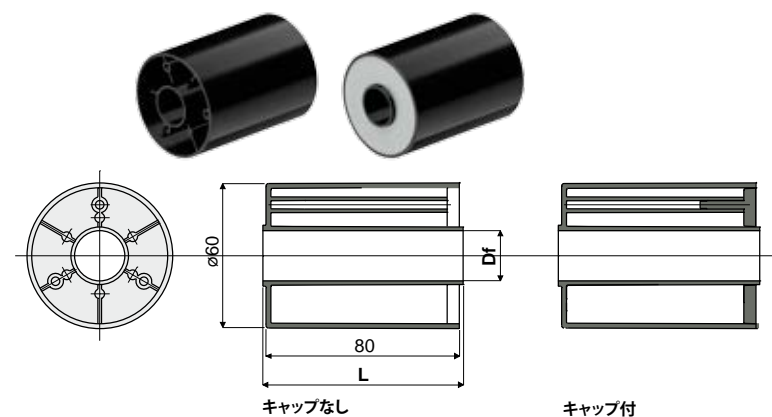

材質:ポリアミド製。ローラー外部は黒色、キャップは灰色。

特長:チェーンのリターン側に取り付けるもの。

パッケージ内個数:48個。

ご要望に応じて対応:

- ローラー:特別な穴明追加加工、さまざまな着色。
- パッケージ内個数:標準なし。

使用例

## Part. 253 リターン側チェーン用ローラー (フランジなしタイプ)

Df 丸ピン用の穴サイズ (mm)	キャップなし		キャップ付	
	L = 82 mm コード	L = 84 mm コード	L = 82 mm コード	L = 84 mm コード
12	253 / 82626	253 / 82627	253 / 82628	253 / 82629
14	253 / 82260	253 / 82261	253 / 82262	253 / 82263
15	253 / 82235	253 / 82239	253 / 82243	253 / 82247
16	253 / 82236	253 / 82240	253 / 82244	253 / 82248
18	253 / 82237	253 / 82241	253 / 82245	253 / 82249
20	253 / 82238	253 / 82242	253 / 82246	253 / 82250
25	-	253 / 83313	-	-
30	-	253 / 83314	-	-