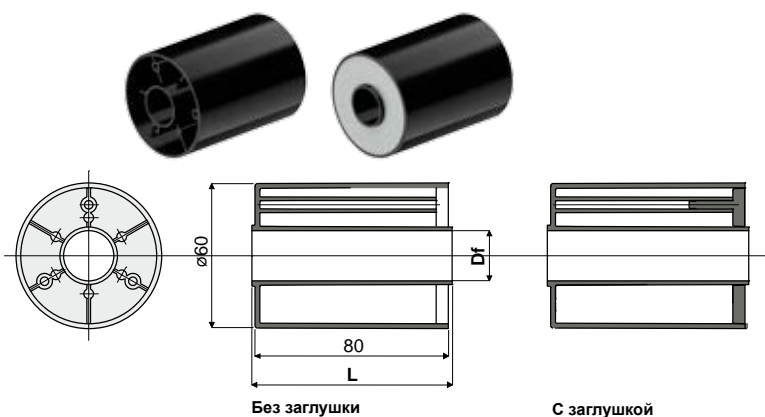

МАТЕРИАЛЫ: внешний ролик из полиамида черного цвета; заглушка из полиамида серого цвета.

ХАРАКТЕРИСТИКИ: Устанавливается на возвратных участках цепей.

УПАКОВКА: 48 шт.

ПО ЗАПРОСУ:

- Ролики: Со специальными отверстиями, различных цветов.
- Упаковки: Нестандартные.

Пример установки

Дет.252

Дет. 253 Ролик для возврата цепей (без фланца)

Df Отверстие для штыря (mm)	Без заглушки		С заглушкой	
	L = 82 mm Код	L = 84 mm Код	L = 82 mm Код	L = 84 mm Код
12	253 / 82626	253 / 82627	253 / 82628	253 / 82629
14	253 / 82260	253 / 82261	253 / 82262	253 / 82263
15	253 / 82235	253 / 82239	253 / 82243	253 / 82247
16	253 / 82236	253 / 82240	253 / 82244	253 / 82248
18	253 / 82237	253 / 82241	253 / 82245	253 / 82249
20	253 / 82238	253 / 82242	253 / 82246	253 / 82250
25	-	253 / 83313	-	-
30	-	253 / 83314	-	-