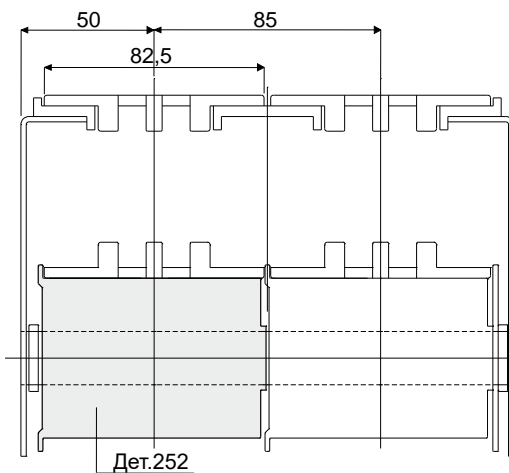

Опорные возвратные ролики

Дет. 252 Ролик для возврата цепей (с фланцем)

Df Отверстие для штыря (mm)	Без заглушки		С заглушкой	
	Код		Код	
12	252 / 82624		252 / 82625	
14	252 / 82258		252 / 82259	
15	252 / 82227		252 / 82231	
16	252 / 82228		252 / 82232	
18	252 / 82229		252 / 82233	
20	252 / 82230		252 / 82234	
25	252 / 83307		-	
30	252 / 83309		-	

МАТЕРИАЛЫ: внешний ролик из полиамида черного цвета; заглушка из полиамида серого цвета.

ХАРАКТЕРИСТИКИ: Устанавливается на возвратных участках цепей.

УПАКОВКА: 48 шт.

ПО ЗАПРОСУ:

- Ролики: Со специальными отверстиями, различных цветов.
- Упаковки: Нестандартные.

Пример установки

Дет.252

Дет. 253 Ролик для возврата цепей (без фланца)

Df Отверстие для штыря (mm)	Без заглушки		С заглушкой	
	L = 82 mm Код	L = 84 mm Код	L = 82 mm Код	L = 84 mm Код
12	253 / 82626	253 / 82627	253 / 82628	253 / 82629
14	253 / 82260	253 / 82261	253 / 82262	253 / 82263
15	253 / 82235	253 / 82239	253 / 82243	253 / 82247
16	253 / 82236	253 / 82240	253 / 82244	253 / 82248
18	253 / 82237	253 / 82241	253 / 82245	253 / 82249
20	253 / 82238	253 / 82242	253 / 82246	253 / 82250
25	-	253 / 83313	-	-
30	-	253 / 83314	-	-