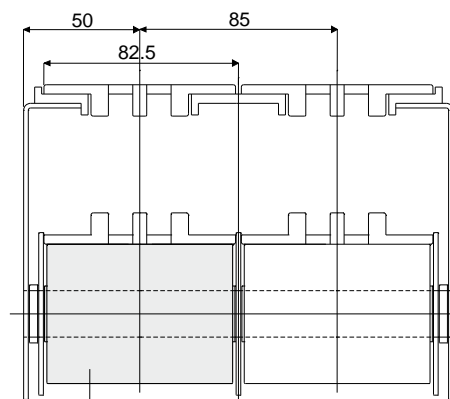

Пример установки

Дет.253