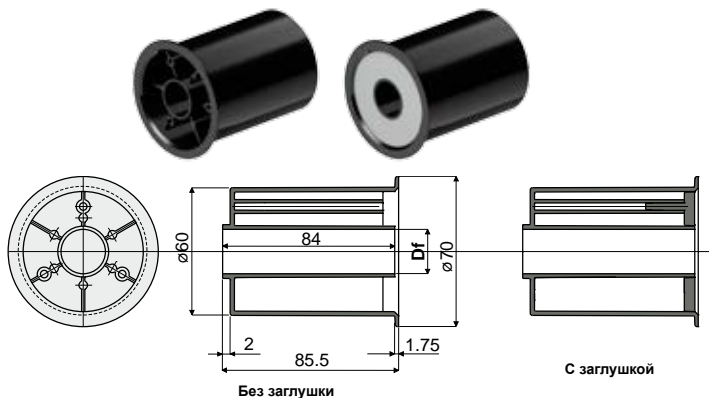

Опорные возвратные ролики

Дет. 252 Ролик для возврата цепей (с фланцем)

Df Отверстие для штыря (mm)	Без заглушки		С заглушкой	
	Код		Код	
12	252 / 82624		252 / 82625	
14	252 / 82258		252 / 82259	
15	252 / 82227		252 / 82231	
16	252 / 82228		252 / 82232	
18	252 / 82229		252 / 82233	
20	252 / 82230		252 / 82234	
25	252 / 83307		-	
30	252 / 83309		-	

МАТЕРИАЛЫ: внешний ролик из полиамида черного цвета; заглушка из полиамида серого цвета.

ХАРАКТЕРИСТИКИ: Устанавливается на возвратных участках цепей.

УПАКОВКА: 48 шт.

ПО ЗАПРОСУ:

- Ролики: Со специальными отверстиями, различных цветов.
- Упаковки: Нестандартные.

Пример установки

Дет.252

Дет. 253 Ролик для возврата цепей (без фланца)

Df Отверстие для штыря (mm)	Без заглушки		С заглушкой	
	L = 82 mm Код	L = 84 mm Код	L = 82 mm Код	L = 84 mm Код
12	253 / 82626	253 / 82627	253 / 82628	253 / 82629
14	253 / 82260	253 / 82261	253 / 82262	253 / 82263
15	253 / 82235	253 / 82239	253 / 82243	253 / 82247
16	253 / 82236	253 / 82240	253 / 82244	253 / 82248
18	253 / 82237	253 / 82241	253 / 82245	253 / 82249
20	253 / 82238	253 / 82242	253 / 82246	253 / 82250
25	-	253 / 83313	-	-
30	-	253 / 83314	-	-