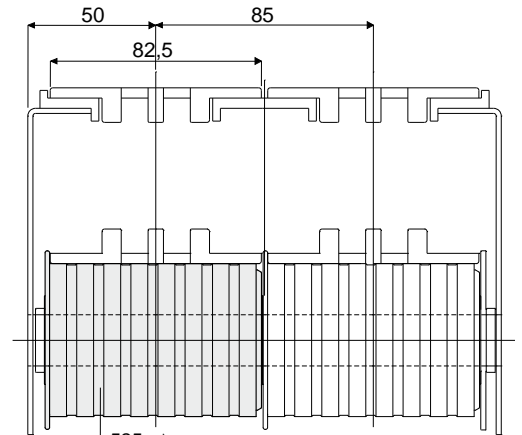

مثال التطبيق

قطعة 525