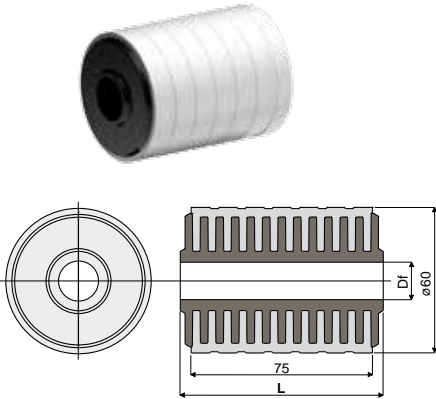

مُباعِد لقوائم تمرير السلسلة

قطعة 293 بكرة بمطاط لرجوع السلاسل
(النوع غير المزود بحافة خارجية مثقوبة)

ثقب لمسامير مُستدير يبلغ (mm)	Df	
	L = 82 mm	L = 84 mm
	كود	كود
12	293 / 82789	293 / 82833
15	293 / 82580	293 / 82581
16	293 / 82582	293 / 82583
18	293 / 82584	293 / 82585
20	293 / 82586	293 / 82587
25	293 / 87465	293 / 87466
30	293 / 87467	293 / 87468

الخامات: حشو داخلي من البولي أميد الأسود، مجموعة مطاطية خارجية من مطاط البولي فينيل كلوريد رمادي shore 65.
المواصفات: هيكل مغلق تمامًا ويتميز بالغياب التام للتجويفات الداخلية للحصول على أقصى حد من سهولة التنظيف وهدوء التشغيل.
العبوة: 48 قطعة.

الخامات: بكرة بحشو داخلي من البولي أميد أسود اللون، طبقة مطاطية خارجية من المطاط اللدن حراريًا بلون رمادي shore 65.
المواصفات: هيكل مغلق تمامًا ويتميز بالغياب التام للتجويفات الداخلية للحصول على أقصى قدر من سهولة التطهير وهدوء التشغيل.
العبوة: 48 قطعة.