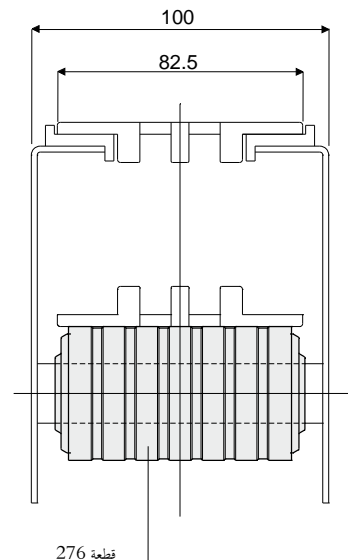

مثال التطبيق

قطعة 276