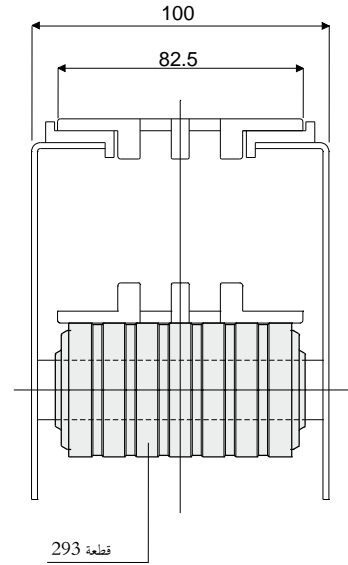

مثال التطبيق

قطعة 293