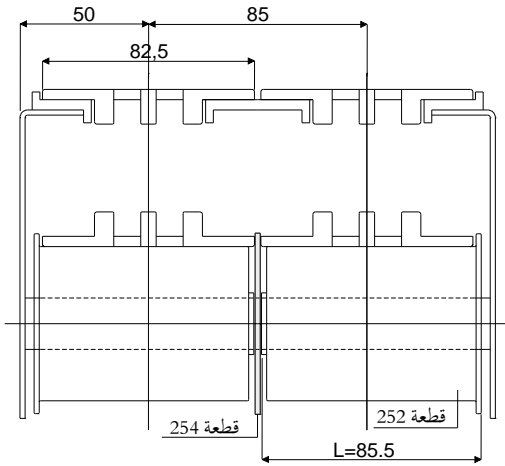

مُباعِد لقوائم تهرير السلسلة

قطعة 254 حافة خارجية مثقوبة لدليل السلاسل
(للبيكرات قطع رقم 251، 252، 253، 245)

مثال التطبيق

Df	كود
ثقب لسمار مُستدير يبلغ (mm)	
12	254 / 82630
14	254 / 82264
15	254 / 82251
16	254 / 82252
18	254 / 82253
20	254 / 82254

الخامات: بولي بروبيلين أسود.
المواصفات: تُستخدم مع البيكرات قطعة 251 و252 و253 و245 و293 و250 و249.
العبوة: 96 قطعة.

حسب الطلب:

- بيكرات: بثقوب خاصة، بألوان مُختلفة.
- العبوات: حسب طلبك.

قطعة 524 حافة خارجية لدليل السلسلة

(للبيكرات القطع 251 و252 و253 و245 و293 و250 و249 و399 و525)

مثال التطبيق

Df	كود
ثقب لسمار مُستدير يبلغ (mm)	
12	524 / 87385
16	524 / 87388
20	524 / 87390

الخامات: حافة خارجية من البولي بروبيلين أسود اللون.
المواصفات: تُستخدم مع البيكرات قطع 251 و252 و253 و245 و293 و250 و249 و399 و525.
العبوة: 96 قطعة.

حسب الطلب:

- حواف خارجية: مزودة بثقوب خاصة، وبألوان مختلفة.
- العبوات: عبوة تحتوي على عدد حسب الطلب.

قطعة 282 حافة خارجية مثقوبة لدليل السلاسل

(للبيكرة المزودة بمطاط قطعة 276)

مثال التطبيق

Df	كود
ثقب لسمار مُستدير يبلغ (mm)	
15	282 / 82154
16	282 / 82155
18	282 / 82156
20	282 / 82157