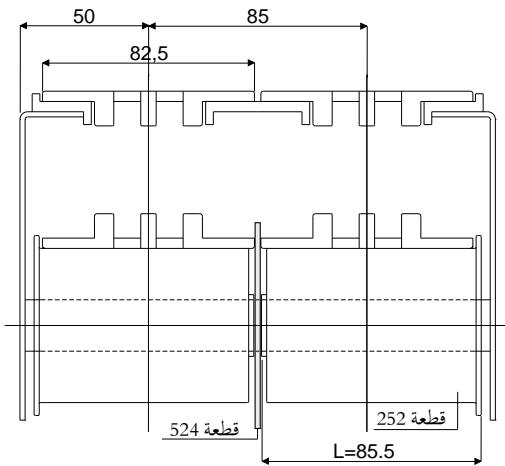

مُباعِد لقوائم تهرير السلسلة

قطعة 254 حافة خارجية مثقوبة لدليل السلاسل
(للبيكرات قطع رقم 251، 252، 253، 245)

مثال التطبيق

Df	كود
ثقب لسمار مُستدير يبلغ (mm)	
12	254 / 82630
14	254 / 82264
15	254 / 82251
16	254 / 82252
18	254 / 82253
20	254 / 82254

الخامات: بولي بروبيلين أسود.
المواصفات: تُستخدم مع البيكرات قطعة 251 و252 و253 و245 و293 و250 و249.
العبوة: 96 قطعة.

حسب الطلب:

- بيكرات: بثقوب خاصة، بألوان مُختلفة.
- العبوات: حسب طلبك.

قطعة 524 حافة خارجية لدليل السلسلة

(للبيكرات القطع 251 و252 و253 و245 و293 و250 و249 و399 و525)

مثال التطبيق

Df	كود
ثقب لسمار مُستدير يبلغ (mm)	
12	524 / 87385
16	524 / 87388
20	524 / 87390

الخامات: حافة خارجية من البولي بروبيلين أسود اللون.
المواصفات: تُستخدم مع البيكرات قطع 251 و252 و253 و245 و293 و250 و249 و399 و525.
العبوة: 96 قطعة.

حسب الطلب:

- حواف خارجية: مزودة بثقوب خاصة، وبألوان مختلفة.
- العبوات: عبوة تحتوي على عدد حسب الطلب.

قطعة 282 حافة خارجية مثقوبة لدليل السلاسل

(للبيكرة المزودة بمطاط قطعة 276)

مثال التطبيق

Df	كود
ثقب لسمار مُستدير يبلغ (mm)	
15	282 / 82154
16	282 / 82155
18	282 / 82156
20	282 / 82157