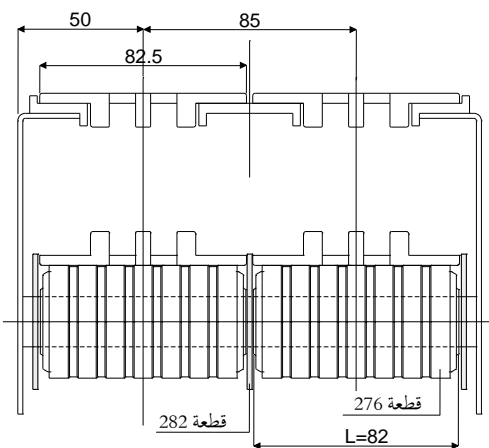

مُباعِد لقوائم تهرير السلسلة

قطعة 254 حافة خارجية مثقوبة لدليل السلاسل
(للبيكرات قطع رقم 251، 252، 253، 245)

مثال التطبيق

Df	كود
ثقب لسمار مُستدير يبلغ (mm)	
12	254 / 82630
14	254 / 82264
15	254 / 82251
16	254 / 82252
18	254 / 82253
20	254 / 82254

الخامات: بولي بروبيلين أسود.
المواصفات: تُستخدم مع البيكرات قطعة 251 و252 و253 و245 و293 و250 و249.
العبوة: 96 قطعة.

حسب الطلب:

- بيكرات: بثقوب خاصة، بألوان مُختلفة.
- العبوات: حسب طلبك.

قطعة 524 حافة خارجية لدليل السلسلة

(للبيكرات القطع 251 و252 و253 و245 و293 و250 و249 و399 و525)

مثال التطبيق

Df	كود
ثقب لسمار مُستدير يبلغ (mm)	
12	524 / 87385
16	524 / 87388
20	524 / 87390

الخامات: حافة خارجية من البولي بروبيلين أسود اللون.
المواصفات: تُستخدم مع البيكرات قطع 251 و252 و253 و245 و293 و250 و249 و399 و525.
العبوة: 96 قطعة.

حسب الطلب:

- حواف خارجية: مزودة بثقوب خاصة، وبألوان مختلفة.
- العبوات: عبوة تحتوي على عدد حسب الطلب.

قطعة 282 حافة خارجية مثقوبة لدليل السلاسل

(للبيكرة المزودة بمطاط قطعة 276)

مثال التطبيق

Df	كود
ثقب لسمار مُستدير يبلغ (mm)	
15	282 / 82154
16	282 / 82155
18	282 / 82156
20	282 / 82157