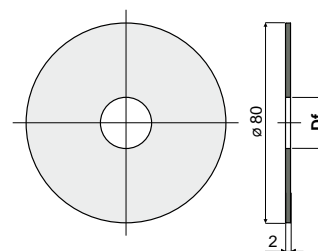

Tipo 524

Df Orificio para perno de (mm)	Código
12	524 / 87385
16	524 / 87388
20	524 / 87390

MATERIALES: Brida de polipropileno de color negro.

CARACTERÍSTICAS: Para usar con los rodillos Piezas 251, 252, 253, 245, 293, 250, 249, 399, 525.

CONFECCIÓN: 96 piezas.

POR ENCARGO:

- Bridas: Con orificios especiales y diferentes colores.
- Confecciones: No estándar.

Brida guíacadena

(para Tipos 276, 271, 270)