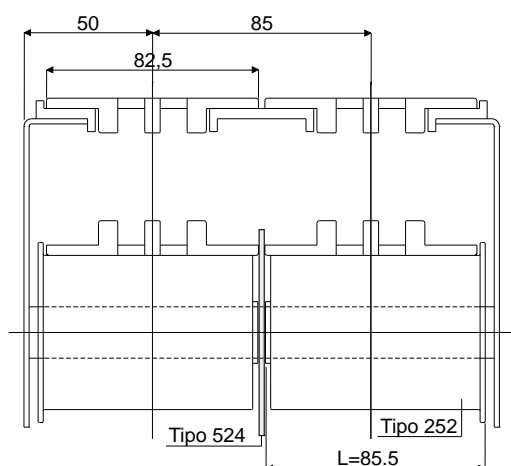

Ejemplo de aplicación