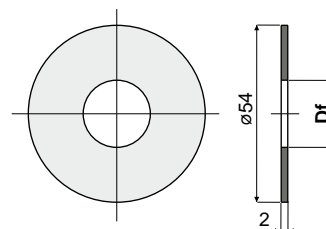

Tipo 282

Df Orificio para perno de (mm)	Código
15	282 / 82154
16	282 / 82155
18	282 / 82156
20	282 / 82157

MATERIALES: Brida de polipropileno de color negro.

CARACTERÍSTICAS: Para usar con los rodillos Tipo 276, 271, 270.

CONFECCIÓN: 96 piezas.

POR ENCARGO:

- Bridas: Con orificios especiales y diferentes colores.
- Confecciones: No estándar.