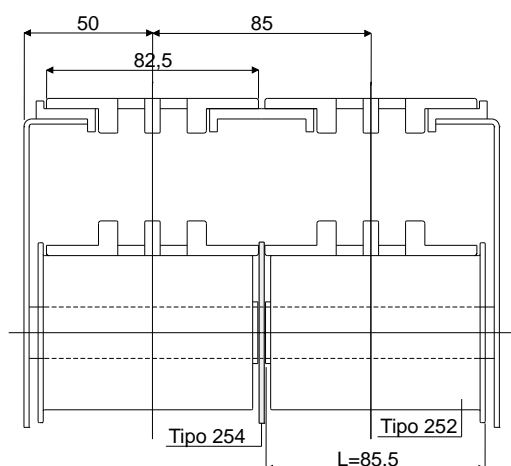

Rodillos de soporte retorno

Ejemplo de aplicación