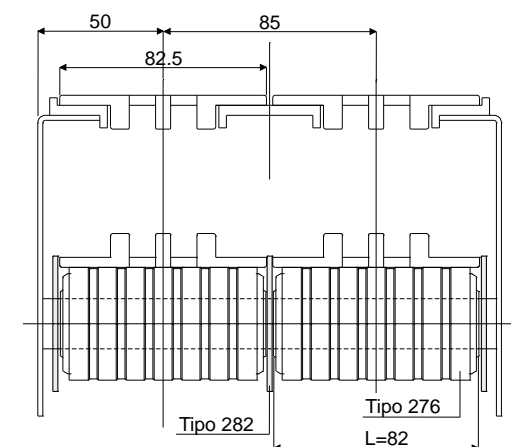

Ejemplo de aplicación