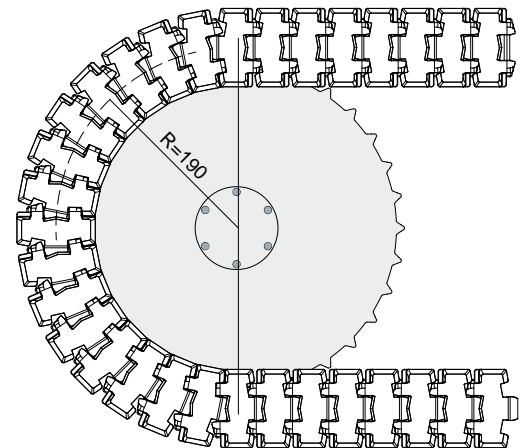

Контрпривод цепи

Дет. **458**

Зубчатое колесо контрпривода для Z32
(для цепей серии 879BO, 879BO Tab, 880BO, 880BO Tab)

Пример установки

Код

458 / 85435

МАТЕРИАЛЫ: Колесо и внешняя крышка из усиленного полиамида черного цвета; втулка из латуни; стопорное кольцо и самонарезные винты из нержавеющей стали AISI 304; подшипник типа 16005 25x47x8 из хромистой стали.

ХАРАКТЕРИСТИКИ: Для использования с цепями Дет.710, 711, 713.

УПАКОВКА: 2 шт.

ПО ЗАПРОСУ:

- Колеса: Различные материалы.
- Упаковка: Нестандартная.