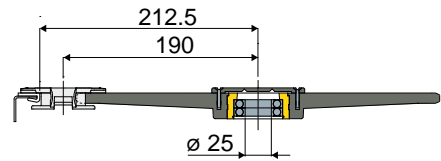

Контрпривод цепи

Дет. **458**

Зубчатое колесо контрпривода для Z32
(для цепей серии 879BO, 879BO Tab, 880BO, 880BO Tab)

Пример установки

Код

458 / 85435

МАТЕРИАЛЫ: Колесо и внешняя крышка из усиленного полиамида черного цвета; втулка из латуни; стопорное кольцо и самонарезные винты из нержавеющей стали AISI 304; подшипник типа 16005 25x47x8 из хромистой стали.

ХАРАКТЕРИСТИКИ: Для использования с цепями Дет.710, 711, 713.

УПАКОВКА: 2 шт.

ПО ЗАПРОСУ:

- Колеса: Различные материалы.
- Упаковка: Нестандартная.