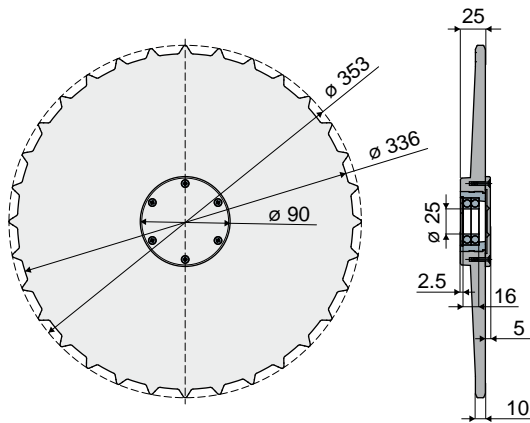

Контрпривод цепи

Дет. **458**

Зубчатое колесо контрпривода для Z32
(для цепей серии 879BO, 879BO Tab, 880BO, 880BO Tab)

Пример установки

Код

458 / 85435

МАТЕРИАЛЫ: Колесо и внешняя крышка из усиленного полиамида черного цвета; втулка из латуни; стопорное кольцо и самонарезные винты из нержавеющей стали AISI 304; подшипник типа 16005 25x47x8 из хромистой стали.

ХАРАКТЕРИСТИКИ: Для использования с цепями Дет.710, 711, 713.

УПАКОВКА: 2 шт.

ПО ЗАПРОСУ:

- Колеса: Различные материалы.
- Упаковка: Нестандартная.