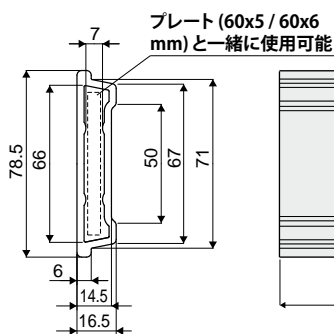

## ガイドプロファイル製品 Part. 329

使用例

コード

329 / 83007

材質: 白色ポリエチレン製プロファイル。  
 特長: 3 mのバーで納品。サイドガイドPart. 320、321、322、323に使用。  
 パッケージ内個数: 6個(18 Mt)。  
 ご要望に応じて対応:  
 ・ パッケージ内個数: 標準なし。

使用例

## 製品ガイドプロファイル Part. 463

コード	色	L
463 / 85552	黒	3 Mt.
463 / 87562	黒	6 Mt.
463 / 87563	青 Ral 5005	3 Mt.
463 / 87564	青 Ral 5005	6 Mt.

材質: 黒色または青色 Ral 5005 の158+HDポリエチレン製プロファイル。  
 特長: 3 mのバーで納品。クランプ (Part.427、434、511) と一緒に取り付け。最小曲率半径: 200 mm。  
 パッケージ内個数: メートル単位での販売。- 最低 6 m<sub>0</sub> (2 個)。  
 ご要望に応じて対応:  
 ・ 3 mバージョン: メートル単位での販売。- 最低 6 m<sub>0</sub> (2 個)。  
 ・ 6 mバージョン: メートル単位での販売。- 最低 12 m<sub>0</sub> (2 個)。  
 ご要望に応じて対応:  
 ・ パッケージ内個数: 標準なし。

## 製品ガイドプロファイル Part. 528

コード	色	L
528 / 87565	黒	3 Mt.
528 / 87566	黒	6 Mt.
528 / 87567	青 Ral 5005	3 Mt.
528 / 87568	青 Ral 5005	6 Mt.

材質: 黒色または青色 Ral 5005 のHDポリエチレン製プロファイル。  
 特長: 3 mのバーで納品。クランプ (Part.427、434、511) と一緒に取り付け。最小曲率半径: 200 mm。  
 パッケージ内個数: メートル単位での販売。- 最低 6 m<sub>0</sub> (2 個)。  
 ご要望に応じて対応:  
 ・ 3 mバージョン: メートル単位での販売。- 最低 6 m<sub>0</sub> (2 個)。  
 ・ 6 mバージョン: メートル単位での販売。- 最低 12 m<sub>0</sub> (2 個)。  
 ご要望に応じて対応:  
 ・ パッケージ内個数: 標準なし。