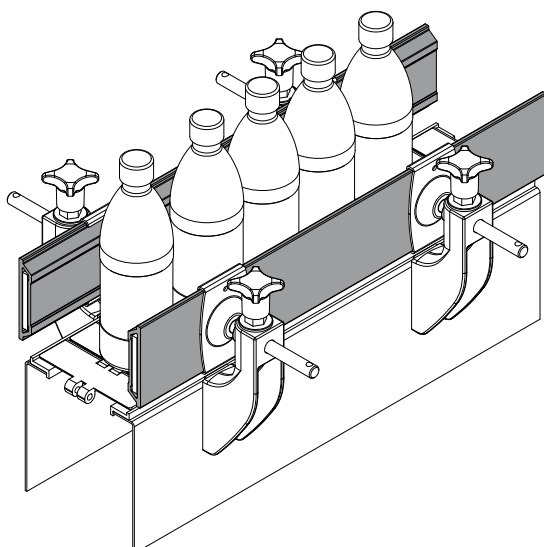

## ガイドプロファイル製品 Part. 329

使用例

コード

329 / 83007

材質: 白色ポリエチレン製プロファイル。  
 特長: 3 mのバーで納品。サイドガイドPart. 320、321、322、323に使用。  
 パッケージ内個数: 6個(18 Mt)。  
 ご要望に応じて対応:  
 ・ パッケージ内個数: 標準なし。

使用例

## 製品ガイドプロファイル Part. 463

コード	色	L
463 / 85552	黒	3 Mt.
463 / 87562	黒	6 Mt.
463 / 87563	青 Ral 5005	3 Mt.
463 / 87564	青 Ral 5005	6 Mt.

材質: 黒色または青色 Ral 5005 の158+HDポリエチレン製プロファイル。  
 特長: 3 mのバーで納品。クランプ (Part.427、434、511) と一緒に取り付け。最小曲率半径: 200 mm。  
 パッケージ内個数: メートル単位での販売。- 最低 6 m<sub>0</sub> (2 個)。  
 ご要望に応じて対応:  
 ・ 3 mバージョン: メートル単位での販売。- 最低 6 m<sub>0</sub> (2 個)。  
 ・ 6 mバージョン: メートル単位での販売。- 最低 12 m<sub>0</sub> (2 個)。  
 ご要望に応じて対応:  
 ・ パッケージ内個数: 標準なし。

## 製品ガイドプロファイル Part. 528

コード	色	L
528 / 87565	黒	3 Mt.
528 / 87566	黒	6 Mt.
528 / 87567	青 Ral 5005	3 Mt.
528 / 87568	青 Ral 5005	6 Mt.

材質: 黒色または青色 Ral 5005 のHDポリエチレン製プロファイル。  
 特長: 3 mのバーで納品。クランプ (Part.427、434、511) と一緒に取り付け。最小曲率半径: 200 mm。  
 パッケージ内個数: メートル単位での販売。- 最低 6 m<sub>0</sub> (2 個)。  
 ご要望に応じて対応:  
 ・ 3 mバージョン: メートル単位での販売。- 最低 6 m<sub>0</sub> (2 個)。  
 ・ 6 mバージョン: メートル単位での販売。- 最低 12 m<sub>0</sub> (2 個)。  
 ご要望に応じて対応:  
 ・ パッケージ内個数: 標準なし。