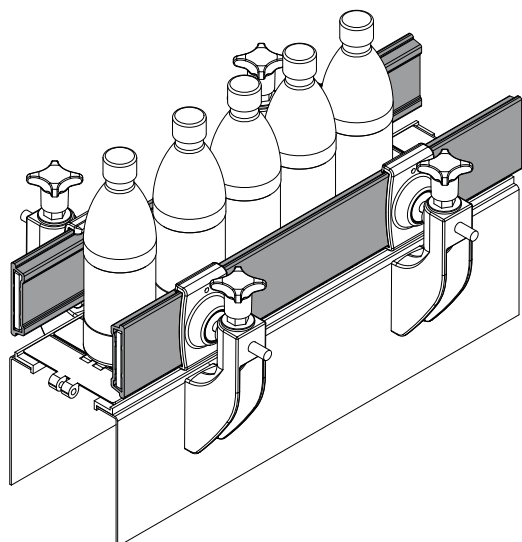

## ガイドプロファイル製品 Part. 329

使用例

コード

329 / 83007

材質: 白色ポリエチレン製プロファイル。  
 特長: 3 mのバーで納品。サイドガイドPart. 320、321、322、323に使用。  
 パッケージ内個数: 6個(18 Mt)。  
 ご要望に応じて対応:  
 ・ パッケージ内個数: 標準なし。

使用例

## 製品ガイドプロファイル Part. 463

コード	色	L
463 / 85552	黒	3 Mt.
463 / 87562	黒	6 Mt.
463 / 87563	青 Ral 5005	3 Mt.
463 / 87564	青 Ral 5005	6 Mt.

材質: 黒色または青色 Ral 5005 の158+HDポリエチレン製プロファイル。  
 特長: 3 mのバーで納品。クランプ (Part.427、434、511) と一緒に取り付け。最小曲率半径: 200 mm。  
 パッケージ内個数: メートル単位での販売。- 最低 6 m<sub>0</sub> (2 個)。  
 ご要望に応じて対応:  
 ・ 3 mバージョン: メートル単位での販売。- 最低 6 m<sub>0</sub> (2 個)。  
 ・ 6 mバージョン: メートル単位での販売。- 最低 12 m<sub>0</sub> (2 個)。  
 ご要望に応じて対応:  
 ・ パッケージ内個数: 標準なし。

## 製品ガイドプロファイル Part. 528

コード	色	L
528 / 87565	黒	3 Mt.
528 / 87566	黒	6 Mt.
528 / 87567	青 Ral 5005	3 Mt.
528 / 87568	青 Ral 5005	6 Mt.

材質: 黒色または青色 Ral 5005 のHDポリエチレン製プロファイル。  
 特長: 3 mのバーで納品。クランプ (Part.427、434、511) と一緒に取り付け。最小曲率半径: 200 mm。  
 パッケージ内個数: メートル単位での販売。- 最低 6 m<sub>0</sub> (2 個)。  
 ご要望に応じて対応:  
 ・ 3 mバージョン: メートル単位での販売。- 最低 6 m<sub>0</sub> (2 個)。  
 ・ 6 mバージョン: メートル単位での販売。- 最低 12 m<sub>0</sub> (2 個)。  
 ご要望に応じて対応:  
 ・ パッケージ内個数: 標準なし。