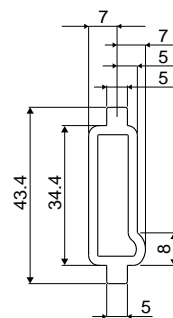

## ガイドプロファイル製品 Part. 329

使用例

コード

329 / 83007

材質: 白色ポリエチレン製プロファイル。  
 特長: 3 mのバーで納品。サイドガイドPart. 320、321、322、323に使用。  
 パッケージ内個数: 6個(18 Mt)。  
 ご要望に応じて対応:  
 ・ パッケージ内個数: 標準なし。

使用例

## 製品ガイドプロファイル Part. 463

コード	色	L
463 / 85552	黒	3 Mt.
463 / 87562	黒	6 Mt.
463 / 87563	青 Ral 5005	3 Mt.
463 / 87564	青 Ral 5005	6 Mt.

材質: 黒色または青色 Ral 5005 の158+HDポリエチレン製プロファイル。  
 特長: 3 mのバーで納品。クランプ (Part.427、434、511) と一緒に取り付け。最小曲率半径: 200 mm。  
 パッケージ内個数: メートル単位での販売。- 最低 6 m<sub>0</sub> (2 個)。  
 ご要望に応じて対応:  
 ・ 3 mバージョン: メートル単位での販売。- 最低 6 m<sub>0</sub> (2 個)。  
 ・ 6 mバージョン: メートル単位での販売。- 最低 12 m<sub>0</sub> (2 個)。  
 ご要望に応じて対応:  
 ・ パッケージ内個数: 標準なし。

## 製品ガイドプロファイル Part. 528

コード	色	L
528 / 87565	黒	3 Mt.
528 / 87566	黒	6 Mt.
528 / 87567	青 Ral 5005	3 Mt.
528 / 87568	青 Ral 5005	6 Mt.

材質: 黒色または青色 Ral 5005 のHDポリエチレン製プロファイル。  
 特長: 3 mのバーで納品。クランプ (Part.427、434、511) と一緒に取り付け。最小曲率半径: 200 mm。  
 パッケージ内個数: メートル単位での販売。- 最低 6 m<sub>0</sub> (2 個)。  
 ご要望に応じて対応:  
 ・ 3 mバージョン: メートル単位での販売。- 最低 6 m<sub>0</sub> (2 個)。  
 ・ 6 mバージョン: メートル単位での販売。- 最低 12 m<sub>0</sub> (2 個)。  
 ご要望に応じて対応:  
 ・ パッケージ内個数: 標準なし。