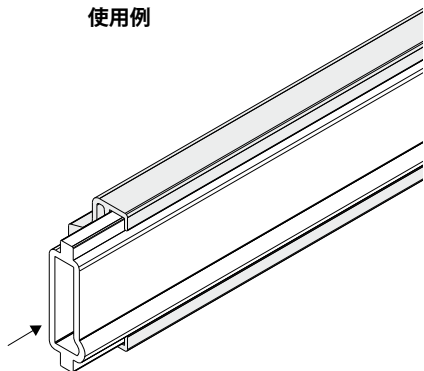

## ガイドプロファイル製品 Part. 329

使用例

コード

329 / 83007

材質: 白色ポリエチレン製プロファイル。  
 特長: 3 mのバーで納品。サイドガイドPart. 320、321、322、323に使用。  
 パッケージ内個数: 6個(18 Mt)。  
 ご要望に応じて対応:  
 ・ パッケージ内個数: 標準なし。

使用例

## 製品ガイドプロファイル Part. 463

コード	色	L
463 / 85552	黒	3 Mt.
463 / 87562	黒	6 Mt.
463 / 87563	青 Ral 5005	3 Mt.
463 / 87564	青 Ral 5005	6 Mt.

材質: 黒色または青色 Ral 5005 の158+HDポリエチレン製プロファイル。  
 特長: 3 mのバーで納品。クランプ (Part.427、434、511) と一緒に取り付け。最小曲率半径: 200 mm。  
 パッケージ内個数: メートル単位での販売。- 最低 6 m<sub>0</sub> (2 個)。  
 ご要望に応じて対応:  
 ・ 3 mバージョン: メートル単位での販売。- 最低 6 m<sub>0</sub> (2 個)。  
 ・ 6 mバージョン: メートル単位での販売。- 最低 12 m<sub>0</sub> (2 個)。  
 ご要望に応じて対応:  
 ・ パッケージ内個数: 標準なし。

## 製品ガイドプロファイル Part. 528

コード	色	L
528 / 87565	黒	3 Mt.
528 / 87566	黒	6 Mt.
528 / 87567	青 Ral 5005	3 Mt.
528 / 87568	青 Ral 5005	6 Mt.

材質: 黒色または青色 Ral 5005 のHDポリエチレン製プロファイル。  
 特長: 3 mのバーで納品。クランプ (Part.427、434、511) と一緒に取り付け。最小曲率半径: 200 mm。  
 パッケージ内個数: メートル単位での販売。- 最低 6 m<sub>0</sub> (2 個)。  
 ご要望に応じて対応:  
 ・ 3 mバージョン: メートル単位での販売。- 最低 6 m<sub>0</sub> (2 個)。  
 ・ 6 mバージョン: メートル単位での販売。- 最低 12 m<sub>0</sub> (2 個)。  
 ご要望に応じて対応:  
 ・ パッケージ内個数: 標準なし。