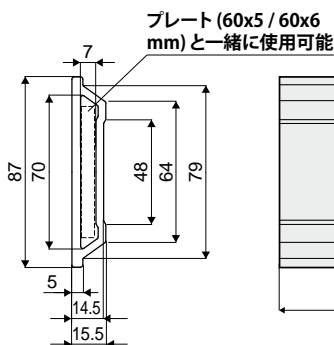

## ガイドプロファイル製品 Part. 329

使用例

コード

329 / 83007

材質: 白色ポリエチレン製プロファイル。  
 特長: 3 mのバーで納品。サイドガイドPart. 320、321、322、323に使用。  
 パッケージ内個数: 6個(18 Mt)。  
 ご要望に応じて対応:  
 ・ パッケージ内個数: 標準なし。

使用例

## 製品ガイドプロファイル Part. 463

コード	色	L
463 / 85552	黒	3 Mt.
463 / 87562	黒	6 Mt.
463 / 87563	青 Ral 5005	3 Mt.
463 / 87564	青 Ral 5005	6 Mt.

材質: 黒色または青色 Ral 5005 の158+HDポリエチレン製プロファイル。  
 特長: 3 mのバーで納品。クランプ (Part.427、434、511) と一緒に取り付け。最小曲率半径: 200 mm。  
 パッケージ内個数: メートル単位での販売。- 最低 6 m<sub>0</sub> (2 個)。  
 ご要望に応じて対応:  
 ・ 3 mバージョン: メートル単位での販売。- 最低 6 m<sub>0</sub> (2 個)。  
 ・ 6 mバージョン: メートル単位での販売。- 最低 12 m<sub>0</sub> (2 個)。  
 ご要望に応じて対応:  
 ・ パッケージ内個数: 標準なし。

## 製品ガイドプロファイル Part. 528

コード	色	L
528 / 87565	黒	3 Mt.
528 / 87566	黒	6 Mt.
528 / 87567	青 Ral 5005	3 Mt.
528 / 87568	青 Ral 5005	6 Mt.

材質: 黒色または青色 Ral 5005 のHDポリエチレン製プロファイル。  
 特長: 3 mのバーで納品。クランプ (Part.427、434、511) と一緒に取り付け。最小曲率半径: 200 mm。  
 パッケージ内個数: メートル単位での販売。- 最低 6 m<sub>0</sub> (2 個)。  
 ご要望に応じて対応:  
 ・ 3 mバージョン: メートル単位での販売。- 最低 6 m<sub>0</sub> (2 個)。  
 ・ 6 mバージョン: メートル単位での販売。- 最低 12 m<sub>0</sub> (2 個)。  
 ご要望に応じて対応:  
 ・ パッケージ内個数: 標準なし。