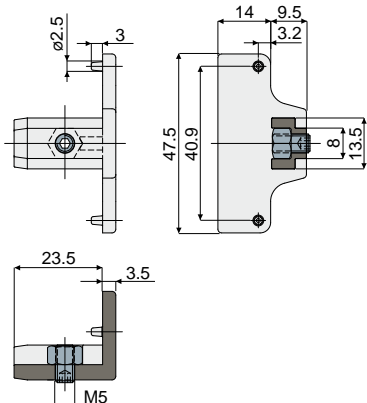

# Guias de produto e acessórios

Ref. **415**

**Terminal de fecho**  
(para guia lateral de 1 via)

Código  
415 / 84547

**MATERIAIS:** Tampa de poliamida + FV cinza; porca e pino roscado de aço inox AISI 304.

**CARACTERÍSTICAS:** Para utilizar como terminal de fecho na extremidade das guias laterais: Ref. 306, 468, 325, 467, 355, 464.

**EMBALAGEM:** 24 peças.

**SOB ENCOMENDA:**

- Montagem de: Porcas, pinos.
- Embalagem: Sem padrão.

Exemplo de aplicação

Exemplo de aplicação

Ref. **481**

**Terminal de fecho**  
(para guia central de 2 vias)

Código  
481 / 86002

**MATERIAIS:** Tampa de poliamida + FV cinza; porca e pino roscado de aço inox AISI 304.

**CARACTERÍSTICAS:** Para utilizar como terminal de fecho na extremidade das guias centrais: Peças 308, 475, 327, 478, 357, 480.

**EMBALAGEM:** 24 peças.

**SOB ENCOMENDA:**

- Montagem de: Porcas, pinos.
- Embalagens: Sem padrão.