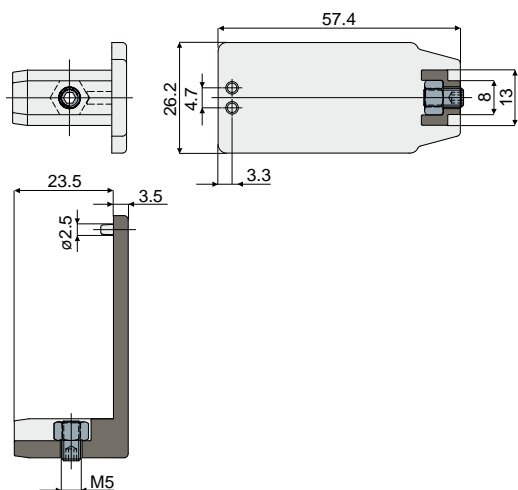

# Guias de produto e acessórios

Ref. **415**

**Terminal de fecho**  
(para guia lateral de 1 via)

Código  
415 / 84547

**MATERIAIS:** Tampa de poliamida + FV cinza; porca e pino roscado de aço inox AISI 304.

**CARACTERÍSTICAS:** Para utilizar como terminal de fecho na extremidade das guias laterais: Ref. 306, 468, 325, 467, 355, 464.

**EMBALAGEM:** 24 peças.

**SOB ENCOMENDA:**

- Montagem de: Porcas, pinos.
- Embalagem: Sem padrão.

Exemplo de aplicação

Exemplo de aplicação

Ref. **481**

**Terminal de fecho**  
(para guia central de 2 vias)

Código  
481 / 86002

**MATERIAIS:** Tampa de poliamida + FV cinza; porca e pino roscado de aço inox AISI 304.

**CARACTERÍSTICAS:** Para utilizar como terminal de fecho na extremidade das guias centrais: Peças 308, 475, 327, 478, 357, 480.

**EMBALAGEM:** 24 peças.

**SOB ENCOMENDA:**

- Montagem de: Porcas, pinos.
- Embalagens: Sem padrão.