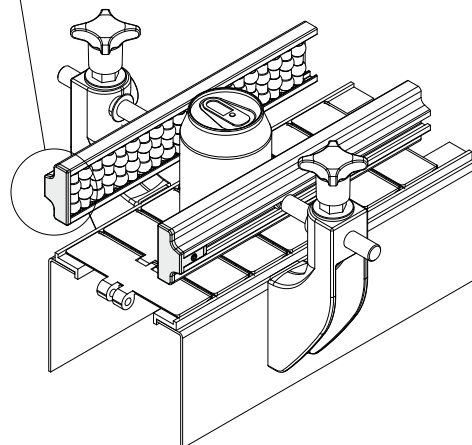

# Guias de produto e acessórios

Ref. **415**

**Terminal de fecho**  
(para guia lateral de 1 via)

Código  
415 / 84547

**MATERIAIS:** Tampa de poliamida + FV cinza; porca e pino roscado de aço inox AISI 304.

**CARACTERÍSTICAS:** Para utilizar como terminal de fecho na extremidade das guias laterais: Ref. 306, 468, 325, 467, 355, 464.

**EMBALAGEM:** 24 peças.

**SOB ENCOMENDA:**

- Montagem de: Porcas, pinos.
- Embalagem: Sem padrão.

Exemplo de aplicação

Exemplo de aplicação

Ref. **481**

**Terminal de fecho**  
(para guia central de 2 vias)

Código  
481 / 86002

**MATERIAIS:** Tampa de poliamida + FV cinza; porca e pino roscado de aço inox AISI 304.

**CARACTERÍSTICAS:** Para utilizar como terminal de fecho na extremidade das guias centrais: Peças 308, 475, 327, 478, 357, 480.

**EMBALAGEM:** 24 peças.

**SOB ENCOMENDA:**

- Montagem de: Porcas, pinos.
- Embalagens: Sem padrão.