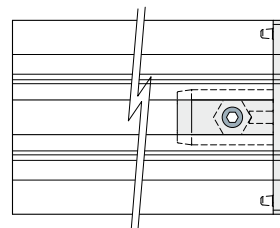

# Guias de produto e acessórios

Ref. **415**

**Terminal de fecho**  
(para guia lateral de 1 via)

Código  
415 / 84547

**MATERIAIS:** Tampa de poliamida + FV cinza; porca e pino roscado de aço inox AISI 304.

**CARACTERÍSTICAS:** Para utilizar como terminal de fecho na extremidade das guias laterais: Ref. 306, 468, 325, 467, 355, 464.

**EMBALAGEM:** 24 peças.

**SOB ENCOMENDA:**

- Montagem de: Porcas, pinos.
- Embalagem: Sem padrão.

Exemplo de aplicação

Exemplo de aplicação

Ref. **481**

**Terminal de fecho**  
(para guia central de 2 vias)

Código  
481 / 86002

**MATERIAIS:** Tampa de poliamida + FV cinza; porca e pino roscado de aço inox AISI 304.

**CARACTERÍSTICAS:** Para utilizar como terminal de fecho na extremidade das guias centrais: Peças 308, 475, 327, 478, 357, 480.

**EMBALAGEM:** 24 peças.

**SOB ENCOMENDA:**

- Montagem de: Porcas, pinos.
- Embalagens: Sem padrão.