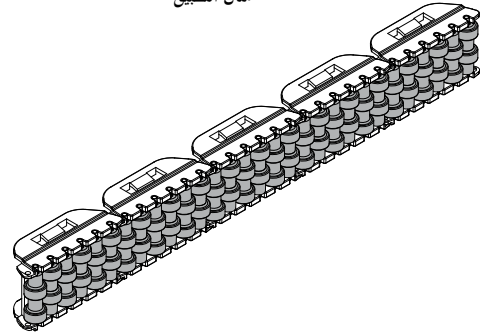

قطعة 394 بكرات لدلائل المنتج

(للقطعة رقم 344, 355, 356, 357, 358, 421, 450, 453)

كود

394 / 84183

الخامات: بكرات من راتنج الاستيال رمادية اللون.
العبوة: 480 قطعة.

حسب الطلب:

- بكرات: بألوان مُختلفة.
- العبوات: حسب طلبك.

مثال التطبيق