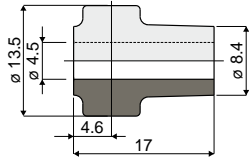

قطعة 394 بكرات لدلائل المنتج

(للقطعة رقم 344, 355, 356, 357, 358, 421, 450, 453)