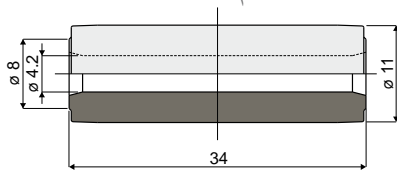

قطعة 395 بكرات لدلائل المنتج

(للقطعة رقم 325, 326, 327, 328, 339, 422, 449, 452)