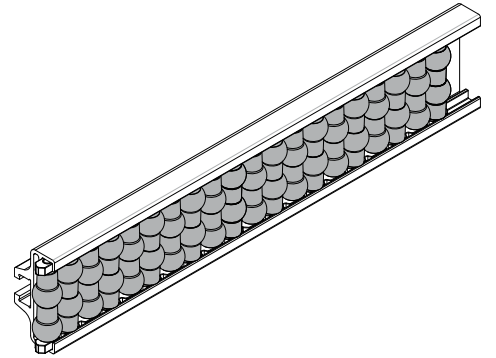

قطعة 393 بكرات لدلائل المنتج

(للقطعة رقم 306, 307, 308, 319, 345, 348, 423, 448, 451)

كود

393 / 84182

الخامات: بكرات من راتنج الاستيال رمادية اللون.
العبوة: 480 قطعة.

حسب الطلب:

- بكرات: بألوان مُختلفة.
- العبوات: حسب طلبك.

مثال التطبيق