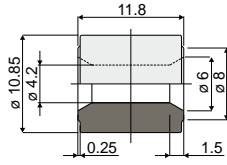

## قطعة 388 بكرات لوحات النقل

(للقطعة رقم 257, 258, 259, 260, 261, 262, 416, 417, 430, 431, 432, 433)

كود

388 / 84131

الخامات: بكرات من راتنج الاستيال رمادية اللون.  
العبوة: 480 قطعة.

حسب الطلب:

- بكرات: بألوان مُختلفة.
- العبوات: حسب طلبك.