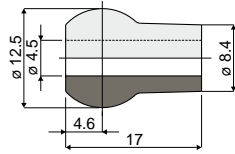

قطعة 393 بكرات لدلائل المنتج

(للقطعة رقم 306, 307, 308, 319, 345, 348, 423, 448, 451)