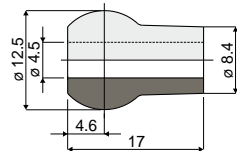

Part. 393

製品ガイド用ローラー

(Part. 306, 307, 308, 319, 345, 423, 448, 451 用)