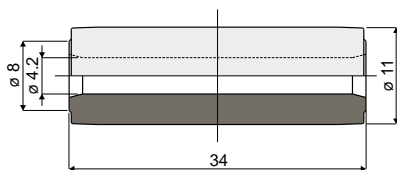

材質: ポリアセタール樹脂製ローラー、灰色。

パッケージ内個数: 480 個。

ご希望に応じて対応:

- ローラー: さまざまな着色。
- パッケージ内個数: 標準なし。

Part. 395

製品ガイド用ローラー

(Part. 325, 326, 327, 328, 339, 422, 449, 452 用)

コード