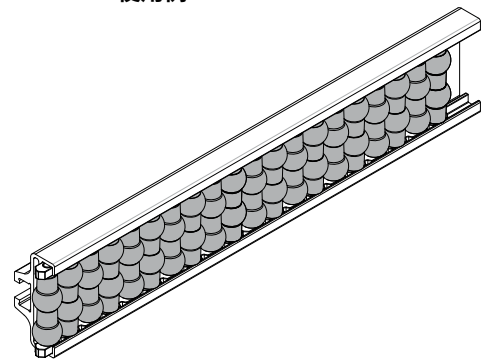

395 / 84185

材質: ポリアセタール樹脂製ローラー、灰色。

パッケージ内個数: 480 個。

ご希望に応じて対応:

- ローラー: さまざまな着色。
- パッケージ内個数: 標準なし。

使用例

使用例

使用例