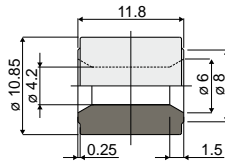

製品ガイドおよび付属品

Part. 388

輸送モジュール用ローラー

(Part. 257, 258, 259, 260, 261, 262, 416, 417, 430, 431, 432, 433 用)