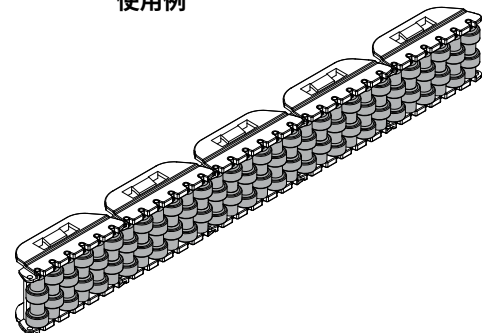

395 / 84185

材質: ポリアセタール樹脂製ローラー、灰色。

パッケージ内個数: 480 個。

ご希望に応じて対応:

- ローラー: さまざまな着色。
- パッケージ内個数: 標準なし。

使用例

使用例

使用例