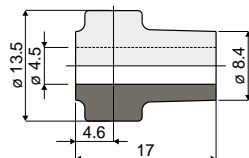

パッケージ内個数: 480 個。

ご希望に応じて対応:

- ローラー: さまざまな着色。
- パッケージ内個数: 標準なし。

Part. 394

製品ガイド用ローラー

(Part. 344, 355, 356, 357, 358, 421, 450, 453 用)

コード

394 / 84183