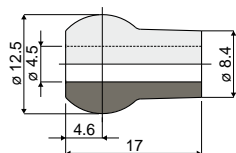

УПАКОВКА: 480 шт.

ПО ЗАПРОСУ:

- Ролики: различных цветов.
- Упаковки: Нестандартная.

Пример установки

Дет. **393**

**Ролик для направляющих продукции**

(для Дет. 306, 307, 308, 319, 345, 423, 448, 451)

Код