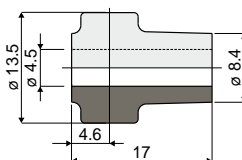

393 / 84182

МАТЕРИАЛЫ: Ролик из полиэтилен серого цвета.

УПАКОВКА: 480 шт.

ПО ЗАПРОСУ:

- Ролики: различных цветов.
- Упаковки: Нестандартная.

Пример установки

Дет. **394**

**Ролик для направляющих продукции**

(для Дет. 344, 355, 356, 357, 358, 421, 450, 453)

Код

394 / 84183

МАТЕРИАЛЫ: Ролик из полиэтилен серого цвета.

УПАКОВКА: 480 шт.

ПО ЗАПРОСУ:

- Ролики: различных цветов.
- Упаковки: Нестандартная.

Пример установки