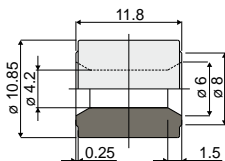

Направляющие продукта и дополнительные принадлежности

Дет. **388**

Ролик для модулей перемещения

(для Дет. 257, 258, 259, 260, 261, 262, 416, 417, 430, 431, 432, 433)