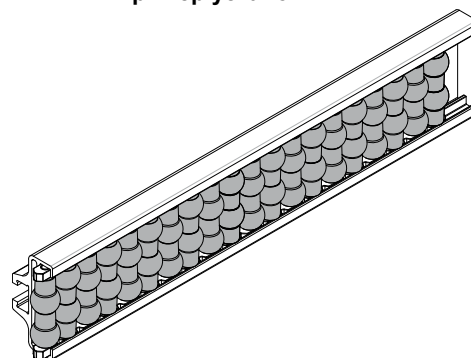

393 / 84182

МАТЕРИАЛЫ: Ролик из полиэтилен серого цвета.

УПАКОВКА: 480 шт.

ПО ЗАПРОСУ:

- Ролики: различных цветов.
- Упаковки: Нестандартная.

Пример установки

Дет. **394**

**Ролик для направляющих продукции**

(для Дет. 344, 355, 356, 357, 358, 421, 450, 453)

Код

394 / 84183

МАТЕРИАЛЫ: Ролик из полиэтилен серого цвета.

УПАКОВКА: 480 шт.

ПО ЗАПРОСУ:

- Ролики: различных цветов.
- Упаковки: Нестандартная.

Пример установки