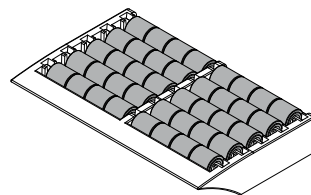

## Направляющие продукта и дополнительные принадлежности

Дет. **388**

**Ролик для модулей перемещения**

(для Дет. 257, 258, 259, 260, 261, 262, 416, 417, 430, 431, 432, 433)

Код

388 / 84131

МАТЕРИАЛЫ: Ролик из полиэтилен серого цвета.

УПАКОВКА: 480 шт.

ПО ЗАПРОСУ:

- Ролики: различных цветов.
- Упаковки: Нестандартная.

Пример установки

Дет. **393**

**Ролик для направляющих продукции**

(для Дет. 306, 307, 308, 319, 345, 423, 448, 451)

Код

393 / 84182

МАТЕРИАЛЫ: Ролик из полиэтилен серого цвета.

УПАКОВКА: 480 шт.

ПО ЗАПРОСУ:

- Ролики: различных цветов.
- Упаковки: Нестандартная.

Пример установки

Дет. **394**

**Ролик для направляющих продукции**