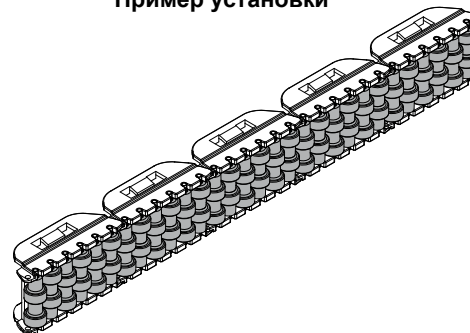

(для Дет. 344, 355, 356, 357, 358, 421, 450, 453)

Код

394 / 84183

МАТЕРИАЛЫ: Ролик из полиэтилен серого цвета.

УПАКОВКА: 480 шт.

ПО ЗАПРОСУ:

- Ролики: различных цветов.
- Упаковки: Нестандартная.

Пример установки