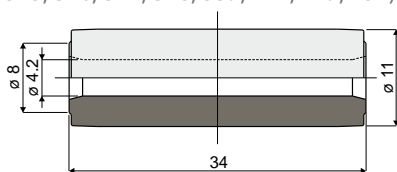

Дет. **395**

Ролик для направляющих продукции

(для Дет. 325, 326, 327, 328, 339, 422, 449, 452)