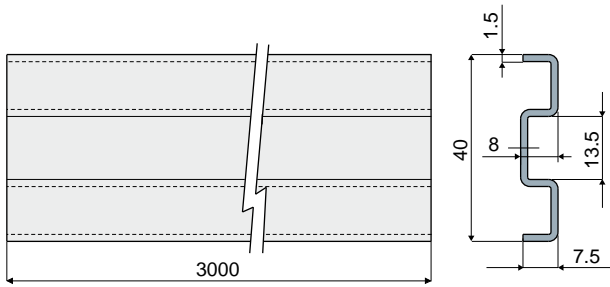

قطعة 330 قوائم للدلائل الجانبية

| الفولاذ المقاوم للصدأ AISI 304 | الفولاذ المقاوم للصدأ AISI 430 |
|--------------------------------|--------------------------------|
| كود | كود |
| 330 / 83089 | 330 / 83021 |

الخامات: قوائم من الفولاذ المقاوم للصدأ AISI 304 و AISI 430.
المواصفات: يتم توريدها كقضبان تبلغ 3 أمتار. أدنى مدى للتقوس: 500 ملم
للاستخدام مع الدلائل الجانبية القطع رقم 345 و 423 و 339 و 422 و 344 و 421.
العبوة: 2 قطعتان (6 أمتار).