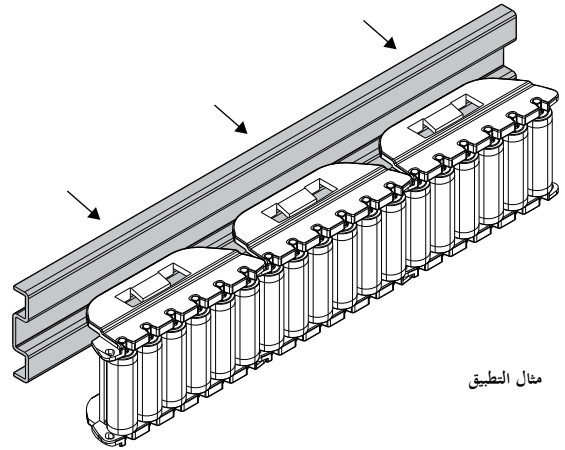

الفولاذ المقاوم للصدأ AISI 304	الفولاذ المقاوم للصدأ AISI 430
كود	كود
330 / 83089	330 / 83021

الخامات: قوائم من الفولاذ المقاوم للصدأ AISI 304 و AISI 430.
المواصفات: يتم توريدها كقضبان تبلغ 3 أمتار. أدنى مدى للتقوس: 500 ملم
للاستخدام مع الدلائل الجانبية القطع رقم 345 و 423 و 339 و 422 و 344 و 421.
العبوة: 2 قطعتان (6 أمتار).

حسب الطلب:

- العيوات: حسب طلبك.

مثال التطبيق