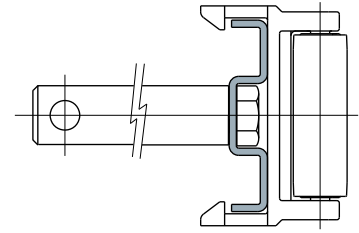

الفولاذ المقاوم للصدأ AISI 304	الفولاذ المقاوم للصدأ AISI 430
كود	كود
330 / 83089	330 / 83021

الخامات: قوائم من الفولاذ المقاوم للصدأ AISI 304 و AISI 430.
المواصفات: يتم توريدها كقضبان تبلغ 3 أمتار. أدنى مدى للتقوس: 500 ملم
للاستخدام مع الدلائل الجانبية القطع رقم 345 و 423 و 339 و 422 و 344 و 421.
العبوة: 2 قطعتان (6 أمتار).

حسب الطلب:

- العيوات: حسب طلبك.

مثال التطبيق