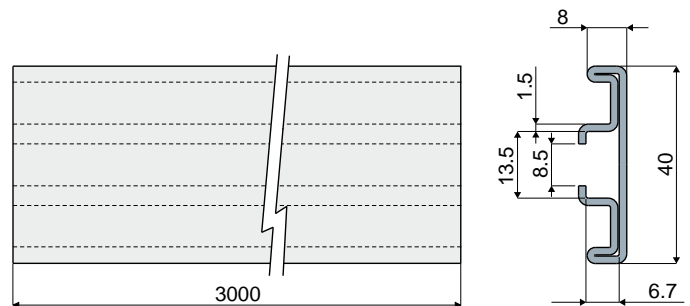

## Profil do prowadnic bocznych

Część. **375**

Kod

375 / 83890

**MATERIAŁY:** Profil metalowy ze stali nierdzewnej inox AISI 304.

**PARAMETRY:** oferowany w odcinkach o długości 3 metrów.

Do użytku z prowadnicami bocznymi nr części 345, 423, 339, 422, 344, 421.

**OPAKOWANIE:** 2 sztuki (6 m).

**NA ŻĄDANIE:**

- **Opakowania:** niestandardowe.