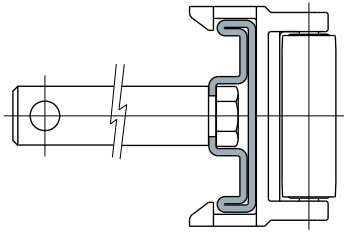

Prowadnice produktu i akcesoria

Przykład zastosowania

Profil do prowadnic bocznych

Część. **375**