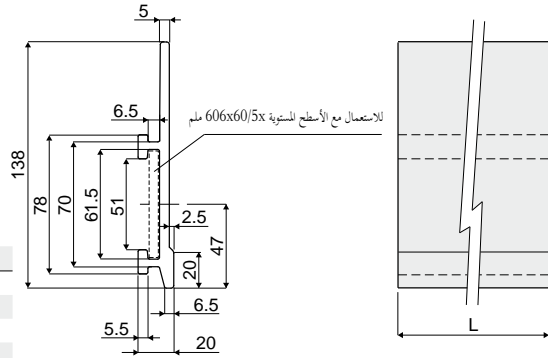

مثال التطبيق

قائمة 425 قطعة

(دليل جانبي المنتج)

كود	اللون	L
425 / 84998	الأسود	.Mt 3
425 / 84999	الأسود	.Mt 6
425 / 85000	الأزرق RAL 5005	.Mt 3
425 / 85001	الأزرق RAL 5005	.Mt 6

الخامات: قائم من البولي إيثيلين عالي الوزن الجزيئي بلون أسود أو أزرق Ral 5005.
المواصفات: يتم توريدها كقضبان طولها 3 أو 6 أمتار. ينبغي تركيبها مع المشابك القطع رقم 427 و 434. أدنى مدى للتقوس: 200 ملم

العبوة:

- موديل طوله 3 أمتار: يُباع بالمتر - حد أدنى 6 أمتار. (2 قطعتان).
- موديل طوله 6 أمتار: يُباع بالمتر - حد أدنى 12 مترًا. (2 قطعتان).

حسب الطلب:

- القوائم: بألوان مُختلفة؛ ومقاييس أخرى.
- العبوات: حسب طلبك.

مثال التطبيق

قائمة 518 قطعة

(دليل جانبي المنتج)

كود
518 / 87252

الخامات: قائم مصنوع من البولي إيثيلين عالي الوزن الجزيئي «HMWPE» أسود اللون.
المواصفات: يتم توريدها على هيئة قضبان بطول 3 أمتار. يجب تركيبه مع القوائم قطع رقم 427 و 434.
العبوة: صنف يُباع بالمتر - الحد الأدنى 6 أمتار (قطعتان).