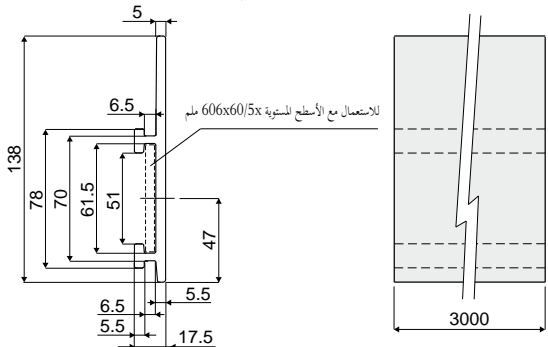

مثال التطبيق

قائمة 518 قطعة

(دليل جانبي المنتج)

كود
518 / 87252

الخامات: قائم مصنوع من البولي إيثيلين عالي الوزن الجزيئي «HMWPE» أسود اللون.
المواصفات: يتم توريدها على هيئة قضبان بطول 3 أمتار. يجب تركيبه مع القوائم قطع رقم 427 و 434.
العبوة: صنف يُباع بالمتر - الحد الأدنى 6 أمتار (قطعتان).