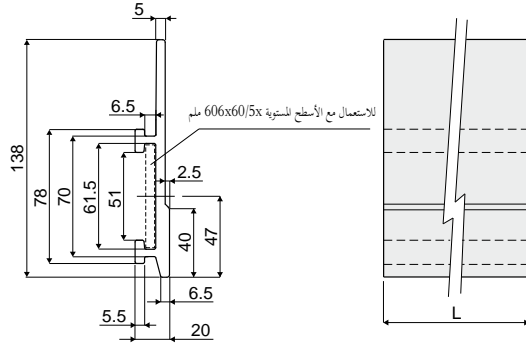

قائمة 426 قطعة

(دليل جانبي المنتج)

كود	اللون	L
426 / 84994	الأسود	.Mt 3
426 / 84995	الأسود	.Mt 6
426 / 84996	الأزرق RAL 5005	.Mt 3
426 / 84997	الأزرق RAL 5005	.Mt 6

الخامات: قائم من البولي إيثيلين عالي الوزن الجزيئي بلون أسود أو أزرق Ral 5005.
المواصفات: يتم توريدها كقضبان طولها 3 أو 6 أمتار. ينبغي تركيبها مع المشابك القطع رقم 427 و 434.

العبوة:

- موديل طوله 3 أمتار: يُباع بالمتر - حد أدنى 6 أمتار. (2 قطعتان).
- موديل طوله 6 أمتار: يُباع بالمتر - حد أدنى 12 مترًا. (2 قطعتان).

حسب الطلب:

- القوائم: بألوان مُختلفة؛ ومقاييس أخرى.
- العبوات: حسب طلبك.

مثال التطبيق

قائمة 425 قطعة

(دليل جانبي المنتج)

كود	اللون	L
425 / 84998	الأسود	.Mt 3
425 / 84999	الأسود	.Mt 6
425 / 85000	الأزرق RAL 5005	.Mt 3
425 / 85001	الأزرق RAL 5005	.Mt 6

الخامات: قائم من البولي إيثيلين عالي الوزن الجزيئي بلون أسود أو أزرق Ral 5005.
المواصفات: يتم توريدها كقضبان طولها 3 أو 6 أمتار. ينبغي تركيبها مع المشابك القطع رقم 427 و 434. أدنى مدى للتقوس: 200 ملم

مثال التطبيق

قائمة 518 قطعة

(دليل جانبي المنتج)

كود
518 / 87252

الخامات: قائم مصنوع من البولي إيثيلين عالي الوزن الجزيئي «HMWPE» أسود اللون.
المواصفات: يتم توريدها على هيئة قضبان بطول 3 أمتار. يجب تركيبه مع القوائم قطع رقم 427 و 434.
العبوة: صنف يُباع بالمتر - الحد الأدنى 6 أمتار (قطعتان).