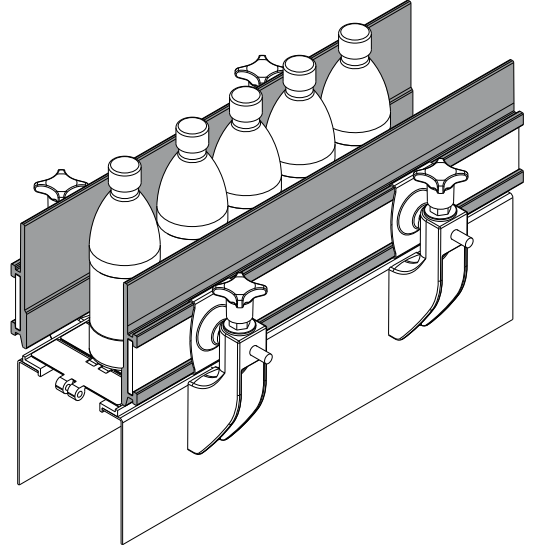

قائمة 426 قطعة

(دليل جانبي المنتج)

كود	اللون	L
426 / 84994	الأسود	.Mt 3
426 / 84995	الأسود	.Mt 6
426 / 84996	الأزرق RAL 5005	.Mt 3
426 / 84997	الأزرق RAL 5005	.Mt 6

الخامات: قائم من البولي إيثيلين عالي الوزن الجزيئي بلون أسود أو أزرق Ral 5005.
المواصفات: يتم توريدها كقضبان طولها 3 أو 6 أمتار. ينبغي تركيبها مع المشابك القطع رقم 427 و 434.

العبوة:

- موديل طوله 3 أمتار: يُباع بالمتر - حد أدنى 6 أمتار. (2 قطعتان).
- موديل طوله 6 أمتار: يُباع بالمتر - حد أدنى 12 مترًا. (2 قطعتان).

حسب الطلب:

- القوائم: بألوان مُختلفة؛ ومقاييس أخرى.
- العبوات: حسب طلبك.

مثال التطبيق

قائمة 425 قطعة

(دليل جانبي المنتج)

كود	اللون	L
425 / 84998	الأسود	.Mt 3
425 / 84999	الأسود	.Mt 6
425 / 85000	الأزرق RAL 5005	.Mt 3
425 / 85001	الأزرق RAL 5005	.Mt 6

الخامات: قائم من البولي إيثيلين عالي الوزن الجزيئي بلون أسود أو أزرق Ral 5005.
المواصفات: يتم توريدها كقضبان طولها 3 أو 6 أمتار. ينبغي تركيبها مع المشابك القطع رقم 427 و 434. أدنى مدى للتقوس: 200 ملم

مثال التطبيق

قائمة 518 قطعة

(دليل جانبي المنتج)

كود
518 / 87252

الخامات: قائم مصنوع من البولي إيثيلين عالي الوزن الجزيئي «HMWPE» أسود اللون.
المواصفات: يتم توريدها على هيئة قضبان بطول 3 أمتار. يجب تركيبه مع القوائم قطع رقم 427 و 434.
العبوة: صنف يُباع بالمتر - الحد الأدنى 6 أمتار (قطعتان).