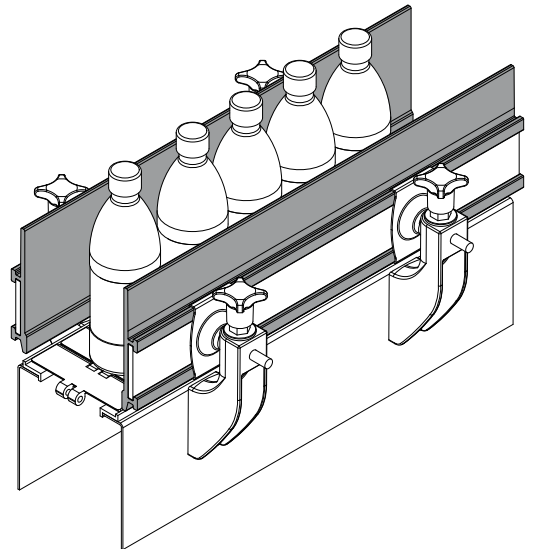

مثال التطبيق

قائمة 425 قطعة

(دليل جانبي المنتج)

كود	اللون	L
425 / 84998	الأسود	.Mt 3
425 / 84999	الأسود	.Mt 6
425 / 85000	الأزرق RAL 5005	.Mt 3
425 / 85001	الأزرق RAL 5005	.Mt 6

الخامات: قائم من البولي إيثيلين عالي الوزن الجزيئي بلون أسود أو أزرق Ral 5005.
المواصفات: يتم توريدها كقضبان طولها 3 أو 6 أمتار. ينبغي تركيبها مع المشابك القطع رقم 427 و 434. أدنى مدى للتقوس: 200 ملم

العبوة:

- موديل طوله 3 أمتار: يُباع بالمتر - حد أدنى 6 أمتار. (2 قطعتان).
- موديل طوله 6 أمتار: يُباع بالمتر - حد أدنى 12 مترًا. (2 قطعتان).

حسب الطلب:

- القوائم: بألوان مُختلفة؛ ومقاييس أخرى.
- العبوات: حسب طلبك.

مثال التطبيق

قائمة 518 قطعة

(دليل جانبي المنتج)

كود
518 / 87252

الخامات: قائم مصنوع من البولي إيثيلين عالي الوزن الجزيئي «HMWPE» أسود اللون.
المواصفات: يتم توريدها على هيئة قضبان بطول 3 أمتار. يجب تركيبه مع القوائم قطع رقم 427 و 434.
العبوة: صنف يُباع بالمتر - الحد الأدنى 6 أمتار (قطعتان).