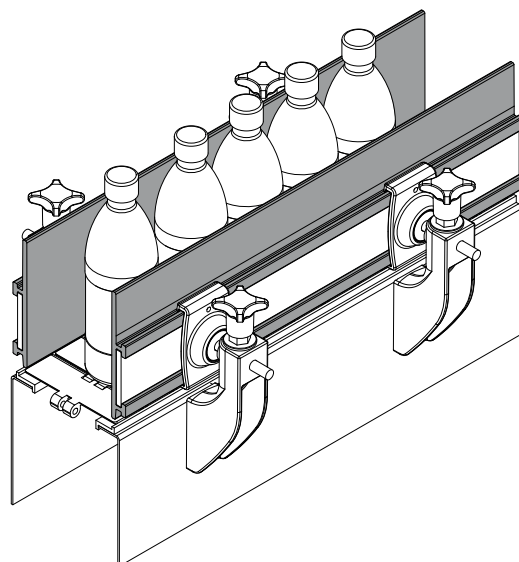

Przykład zastosowania