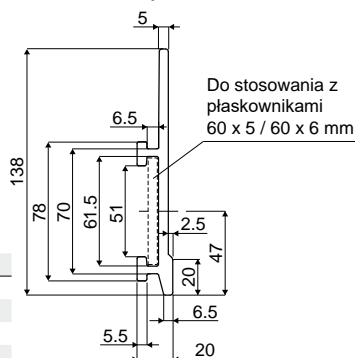

Część. 425

Profil (prowadnica boczna produktu)

Kod	Kolor	L
425 / 84998	Czarny	3 Mt.
425 / 84999	Czarny	6 Mt.
425 / 85000	Niebieski Ral 5005	3 Mt.
425 / 85001	Niebieski Ral 5005	6 Mt.

MATERIAŁY: Profil z polietylenu HMWPE w kolorze czarnym lub niebieskim Ral 5005.

PARAMETRY: dostarczany w modułach o długości 3 m lub 6 m. Minimalny promień zakrzywienia: 200 mm. Do montowania z zaciskami nr części 427, 434.

OPAKOWANIE:

- Odcinki 3 m: artykuł sprzedawany na metry - min. 6 m. (2 sztuki);
- Odcinki 6 m: artykuł sprzedawany na metry - min. 12 m. (2 sztuki)

NA ŻĄDANIE:

- Profile: w różnych kolorach; inne rozmiary.
- Opakowania: niestandardowe.