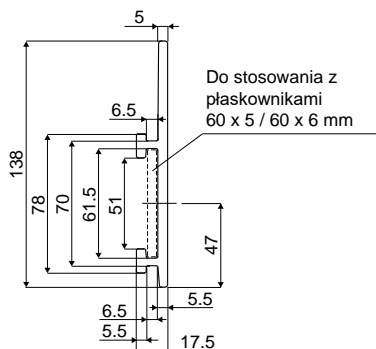

Część. 518

Profil (boczna prowadnica produktu)

Kod
518 / 87252

MATERIAŁY: Profil z HMWPE, kolor czarny.

PARAMETRY: Dostarczany w modułach o długości 3 m. Do montowania z profilami o nr części 427, 434.

OPAKOWANIE: Artykuł sprzedawany na metry - min. 6 m (2 szt.).

NA ŻĄDANIE:

- Profile: W różnych kolorach; inne rozmiary.
- Opakowania: ilości niestandardowe.