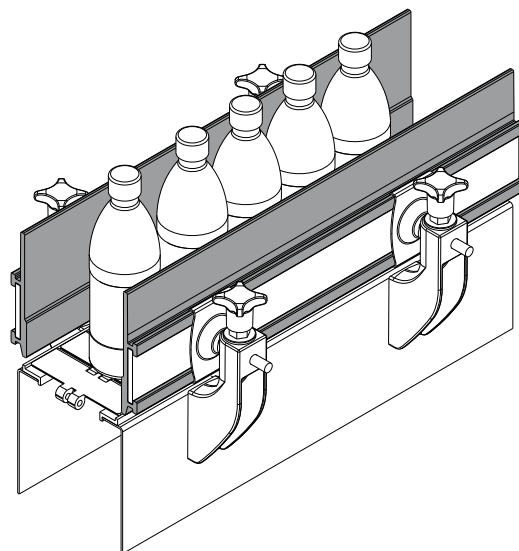

Przykład zastosowania