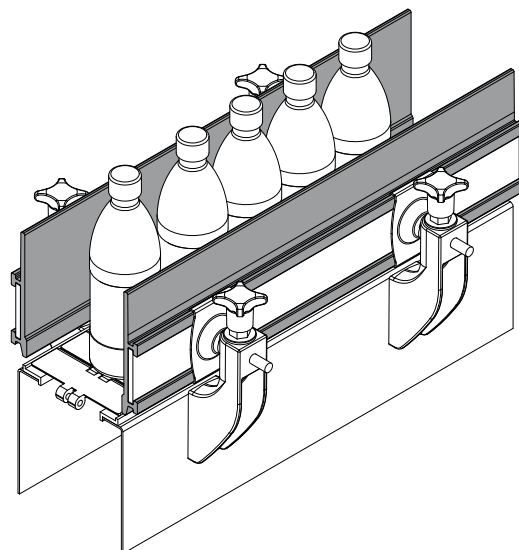

Przykład zastosowania