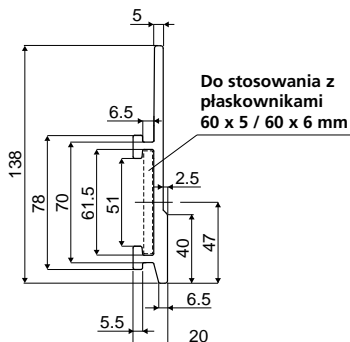

Prowadnice produktu i akcesoria

Część. 426

Profil (prowadnica boczna produktu)

Kod	Kolor	L
426 / 84994	Czarny	3 Mt.
426 / 84995	Czarny	6 Mt.
426 / 84996	Niebieski Ral 5005	3 Mt.
426 / 84997	Niebieski Ral 5005	6 Mt.

MATERIAŁY: Profil z polietylenu HMWPE w kolorze czarnym lub niebieskim Ral 5005.

PARAMETRY: dostarczany w modułach o długości 3 m lub 6 m. Minimalny promień zakrzywienia: 200 mm. Do montowania z zaciskami nr części 427, 434.

OPAKOWANIE:

- Odcinki 3 m: artykuł sprzedawany na metry - min. 6 m. (2 sztuki);
- Odcinki 6 m: artykuł sprzedawany na metry - min. 12 m. (2 sztuki)

NA ŻĄDANIE:

- Profile: w różnych kolorach; inne rozmiary.
- Opakowania: niestandardowe.