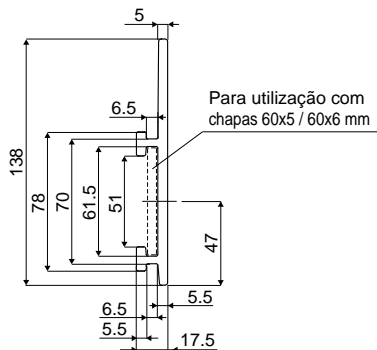

**CARACTERÍSTICAS:** Fornecido em barras de 3 ou 6 metros. Raio mín de curvatura: 200 mm. Para montar com os terminais Ref. 427, 434.

**EMBALAGEM:**

- Versão de 3 metros: Artigo vendido a metros - mín. 6 metros (2 peças);
- Versão de 6 metros: Artigo vendido a metros - mín. 12 metros (2 peças).

## Ref. 518

**Perfil**  
(guia lateral para produto)

Código
518 / 87252

**MATERIAIS:** Perfil em HMWPE preto.

**CARACTERÍSTICAS:** Fornecido em barras de 3 metros. Para montar com os perfis Ref.427, 434.

**EMBALAGEM:** Artigo vendido a metros - mín. 6 m (2 peças).