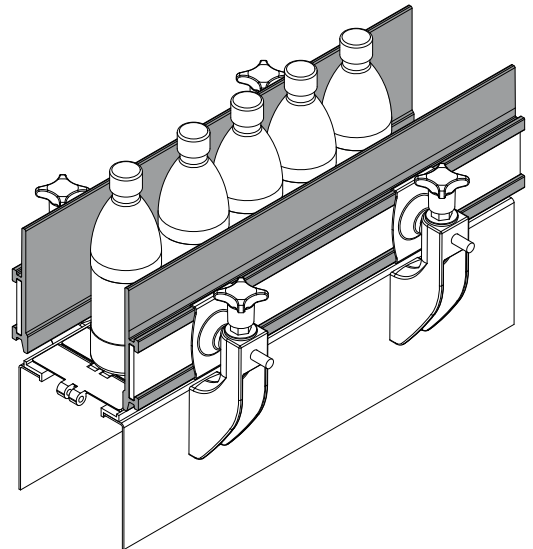

Exemplo de aplicação