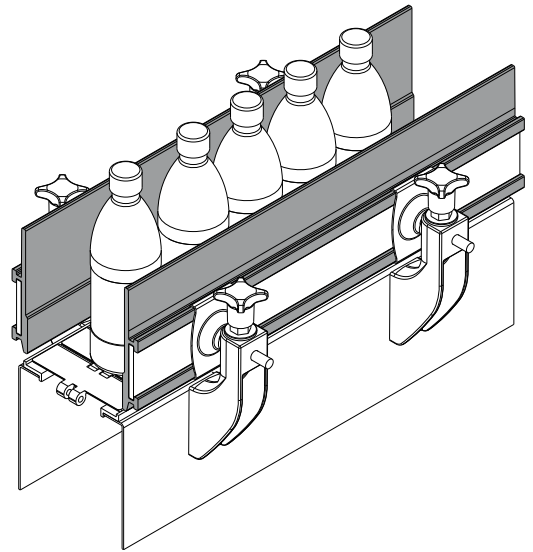

Exemplo de aplicação