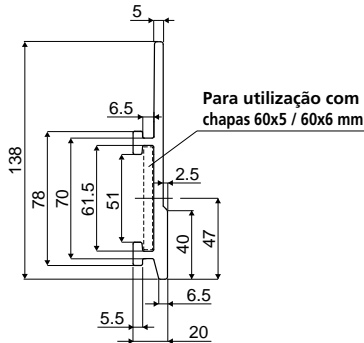

Guias de produto e acessórios

Ref. 426

Perfil
(guia lateral para produto)