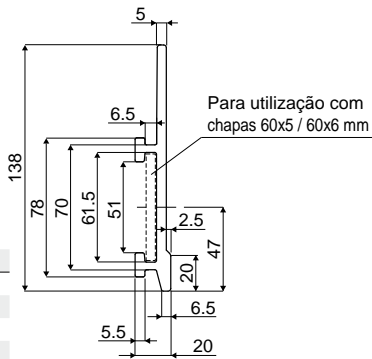

Ref. 425

Perfil
(guia lateral para produto)