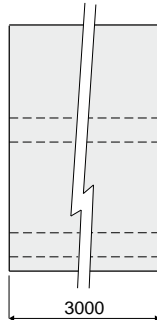

Ref. 518

Perfil
(guia lateral para produto)