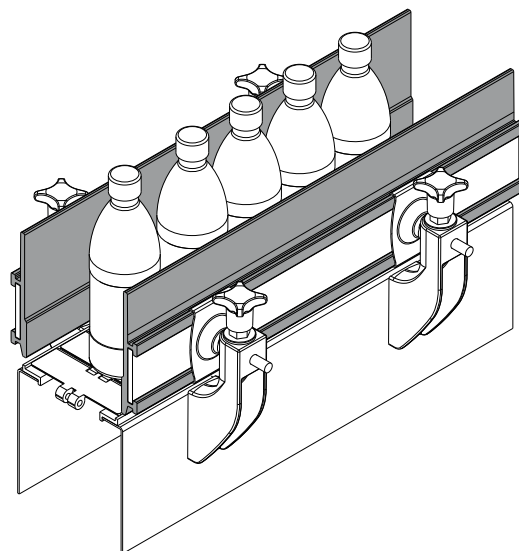

Пример установки