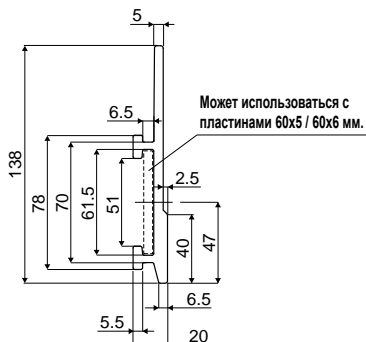

Направляющие продукта и дополнительные принадлежности

Дет. 426

Профиль (боковая направляющая продукта)

Код	цвет	L
426 / 84994	черный	3 Mt.
426 / 84995	черный	6 Mt.
426 / 84996	Синий Ral 5005	3 Mt.
426 / 84997	Синий Ral 5005	6 Mt.

МАТЕРИАЛЫ: Профиль из полиэтилена с высоким молекулярным весом (HMWPE) черного или синего цвета Ral 5005.

ХАРАКТЕРИСТИКИ: Поставляется в прутках 3 или 6 метров. Мин. радиус изгиба: 200 мм. Монтируется с зажимами Дет.427, 434.

УПАКОВКА:

- Длинной 3 м.: Изделие продается в метрах - минимальное количество 6 м. (2 шт.);
- Длинной 6 м.: Изделие продается в метрах - минимальное количество 12 м. (2 шт.).

ПО ЗАПРОСУ:

- Профили: Различных цветов; другие размеры.
- Упаковка: Нестандартная.