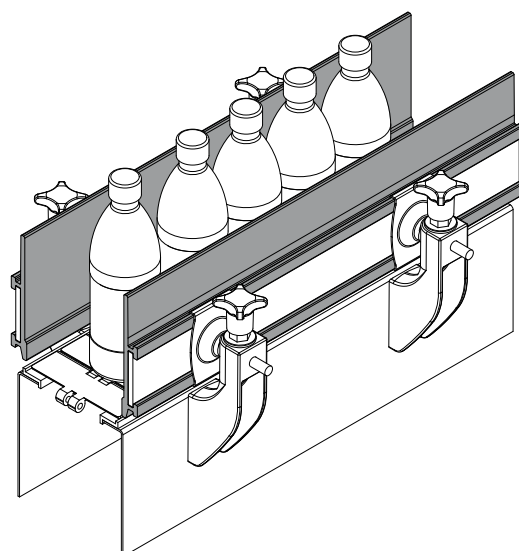

Пример установки