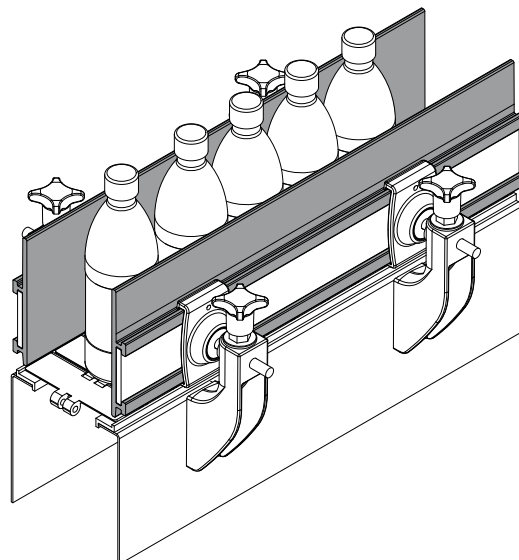

Пример установки