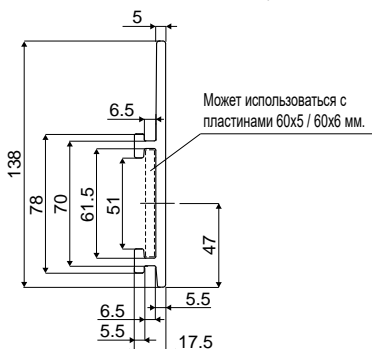

МАТЕРИАЛЫ: Профиль из полиэтилена с высоким молекулярным весом (HMWPE) черного или синего цвета Ral 5005.

ХАРАКТЕРИСТИКИ: Поставляется в прутках 3 или 6 метров. Мин. радиус изгиба: 200 мм. Монтируется с зажимами Дет.427, 434.

УПАКОВКА:

- Длинной 3 м.: Изделие продается в метрах - минимальное количество 6 м. (2 шт.);
- Длинной 6 м.: Изделие продается в метрах - минимальное количество 12 м. (2 шт.).

ПО ЗАПРОСУ:

- Профили: Различных цветов; другие размеры.
- Упаковка: Нестандартная.

Дет. 518

Профиль (боковая направляющая продукта)

Код
518 / 87252

МАТЕРИАЛЫ: Профиль из HMWPE черного цвета.

ХАРАКТЕРИСТИКИ: Поставляется в прутках 3 метров. Монтируется с профилями Дет.330, 375.

УПАКОВКА: Изделие продается в метрах - минимальное количество 6 м (2 шт.).