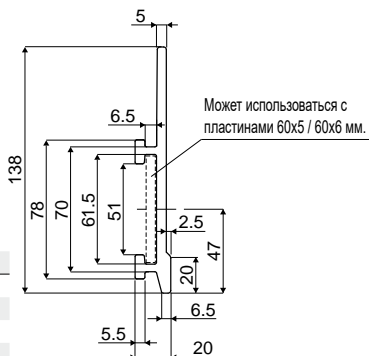

Пример установки

Пример установки

Пример установки

Дет. 425

Профиль (боковая направляющая продукта)

Код	цвет	L
425 / 84998	черный	3 Mt.
425 / 84999	черный	6 Mt.
425 / 85000	Синий Ral 5005	3 Mt.
425 / 85001	Синий Ral 5005	6 Mt.

МАТЕРИАЛЫ: Профиль из полиэтилена с высоким молекулярным весом (HMWPE) черного или синего цвета Ral 5005.

ХАРАКТЕРИСТИКИ: Поставляется в прутках 3 или 6 метров. Мин. радиус изгиба: 200 мм. Монтируется с зажимами Дет.427, 434.